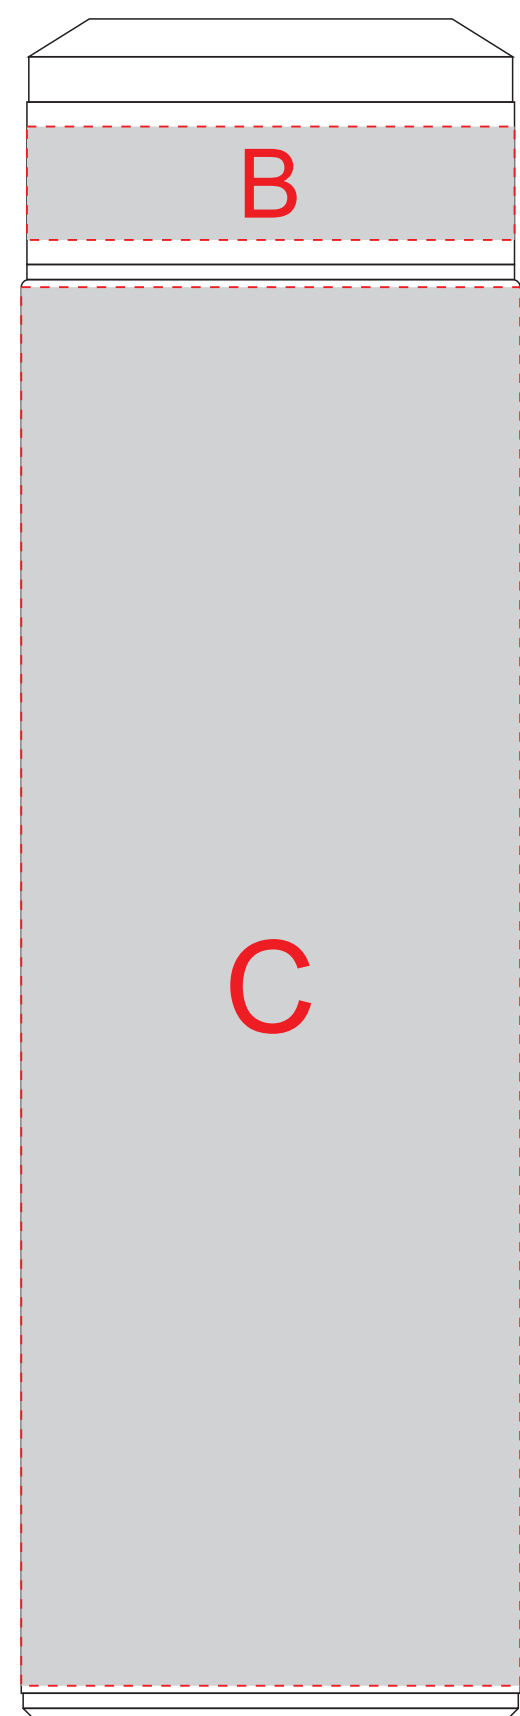

# Арт. 700348.06

Образец для круговой гравировки

**B**

Образец для круговой гравировки

Плед

Масштаб 1:10

Образец для круговой УФ-печати

Верх коробки

Масштаб 1:2

Гравировка серебро

<b>A</b>	<b>Вид нанесения</b>	<b>Макс площадь (Ш*В)</b>
	Смола	36x36мм
	Гравировка	35x35мм

<b>D</b>	<b>Вид нанесения</b>	<b>Макс площадь (Ш*В)</b>
	Вышивка	250x230мм

<b>B</b>	<b>Вид нанесения</b>	<b>Макс площадь (Ш*В)</b>
	Круговая гравировка	201,5x15мм
	Гравировка	30x15мм

<b>E</b>	<b>Вид нанесения</b>	<b>Макс площадь (Ш*В)</b>
	Шильд спектр	150x150мм
	Металлостикер	170x150мм
	цифровая печать	300x230мм

<b>C</b>	<b>Вид нанесения</b>	<b>Макс площадь (Ш*В)</b>
	Круговая гравировка	206,2x99мм
	Круговая УФ-печать	204,7x185мм
	УФ-печать	25x180мм
	Гравировка	30x150мм

Плед

Масштаб 1:10

Коробка

Масштаб 1:2