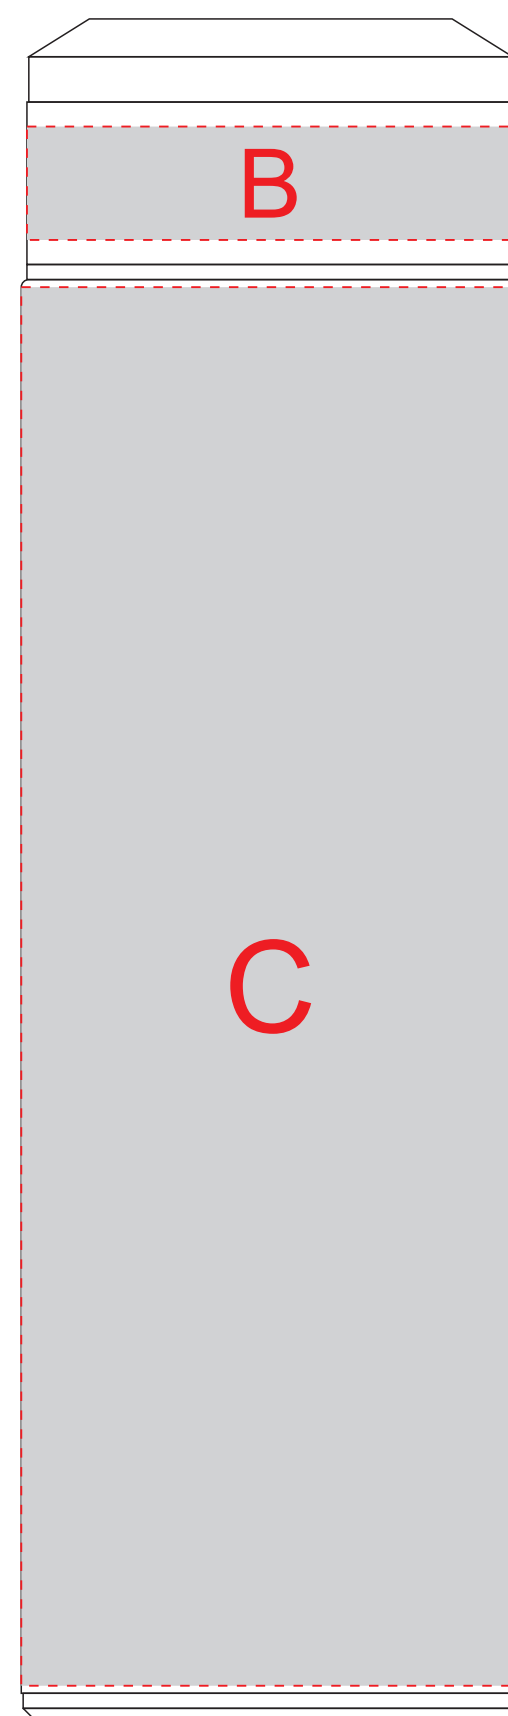

Арт. 700348.07

Образец для круговой гравировки

В

Образец для круговой гравировки

Образец для круговой УФ-печати

Плед

Масштаб 1:10

D

Верх коробки

Масштаб 1:2

E

Гравировка серебро

A	Вид нанесения	Макс площадь (Ш*В)
	Смола	36x36мм
	Гравировка	35x35мм

B	Вид нанесения	Макс площадь (Ш*В)
	Круговая гравировка	201,5x15мм
	Гравировка	30x15мм

C	Вид нанесения	Макс площадь (Ш*В)
	Круговая гравировка	206,2x99мм
	Круговая УФ-печать	204,7x185мм
	УФ-печать	25x180мм
	Гравировка	30x150мм

D	Вид нанесения	Макс площадь (Ш*В)
	Вышивка	250x230мм

E	Вид нанесения	Макс площадь (Ш*В)
	Шильд спектр	150x150мм
	Металлостикер	170x150мм
	цифровая печать	300x230мм

Плед

Масштаб 1:10

Коробка

Масштаб 1:2