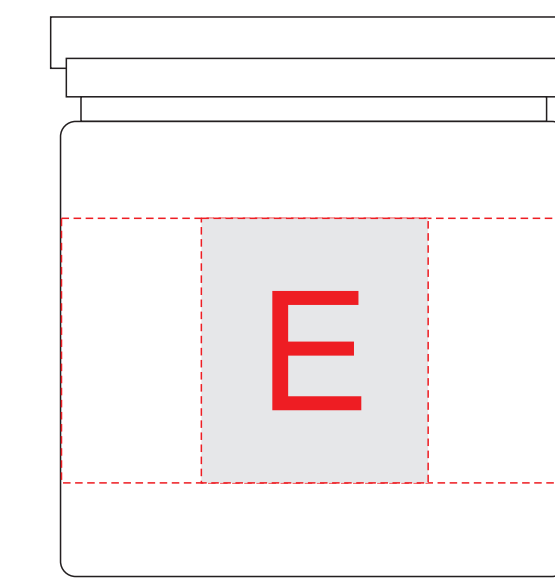

Арт. 700346.01

Плед

Масштаб 1:4

Верх коробки

Масштаб 1:2

Миндаль

Печать изображения в стык невозможна

| | | |
|----------|---------------|--------------------|
| A | Вид нанесения | Макс площадь (Ш*В) |
| | Тампопечать | 40x40мм |

| | | |
|----------|---------------|--------------------|
| B | Вид нанесения | Макс площадь (Ш*В) |
| | Тампопечать | 32x34мм |

| | | |
|----------|---------------|--------------------|
| C | Вид нанесения | Макс площадь (Ш*В) |
| | Вышивка | 250x230мм |

| | | |
|----------|-----------------|--------------------|
| D | Вид нанесения | Макс площадь (Ш*В) |
| | Шильд спектрум | 150x150мм |
| | Металлостикер | 170x150мм |
| | цифровая печать | 300x230мм |

| | | |
|----------|--------------------|----------|
| E | Макс площадь (Ш*В) | |
| | Цифровая печать | 188x35мм |
| | Тампопечать | 30x35мм |

| | | |
|----------|-----------------|--------------------|
| F | Вид нанесения | Макс площадь (Ш*В) |
| | Цифровая печать | 30x35мм |
| | Тампопечать | 30x35мм |