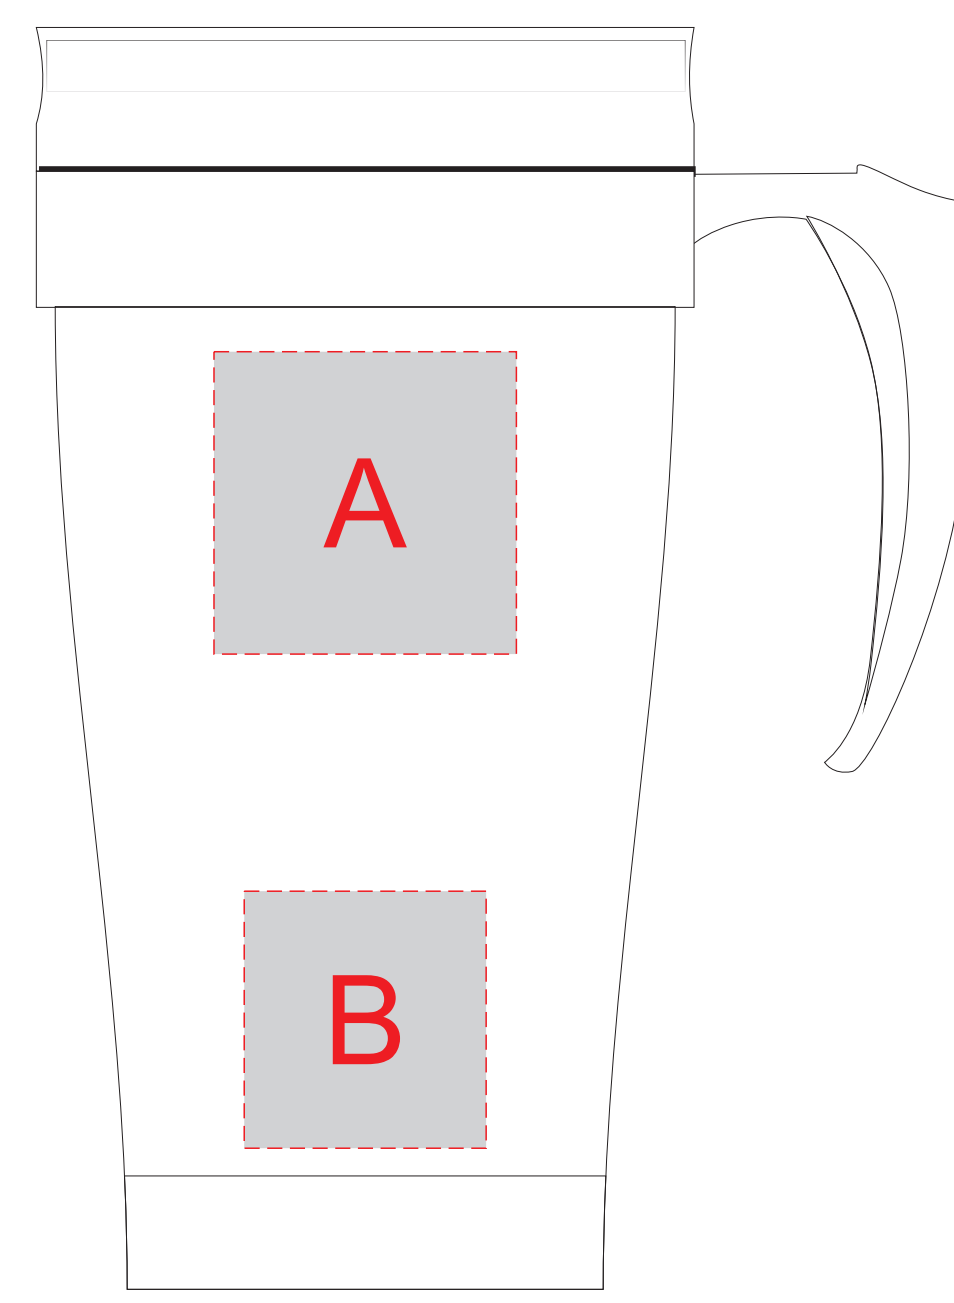

Арт. 700346.01

Плед

Масштаб 1:4

Верх коробки

Масштаб 1:2

Миндаль

Печать изображения в стык невозможна

| | | |
|----------|---------------|--------------------|
| A | Вид нанесения | Макс площадь (Ш*В) |
| | Тампопечать | 40x40мм |

| | | |
|----------|---------------|--------------------|
| B | Вид нанесения | Макс площадь (Ш*В) |
| | Тампопечать | 32x34мм |

| | | |
|----------|---------------|--------------------|
| C | Вид нанесения | Макс площадь (Ш*В) |
| | Вышивка | 250x230мм |

| | | |
|----------|-----------------|--------------------|
| D | Вид нанесения | Макс площадь (Ш*В) |
| | Шильд спектрум | 150x150мм |
| | Металлостикер | 170x150мм |
| | цифровая печать | 300x230мм |

Масштаб 1:4

Масштаб 1:2