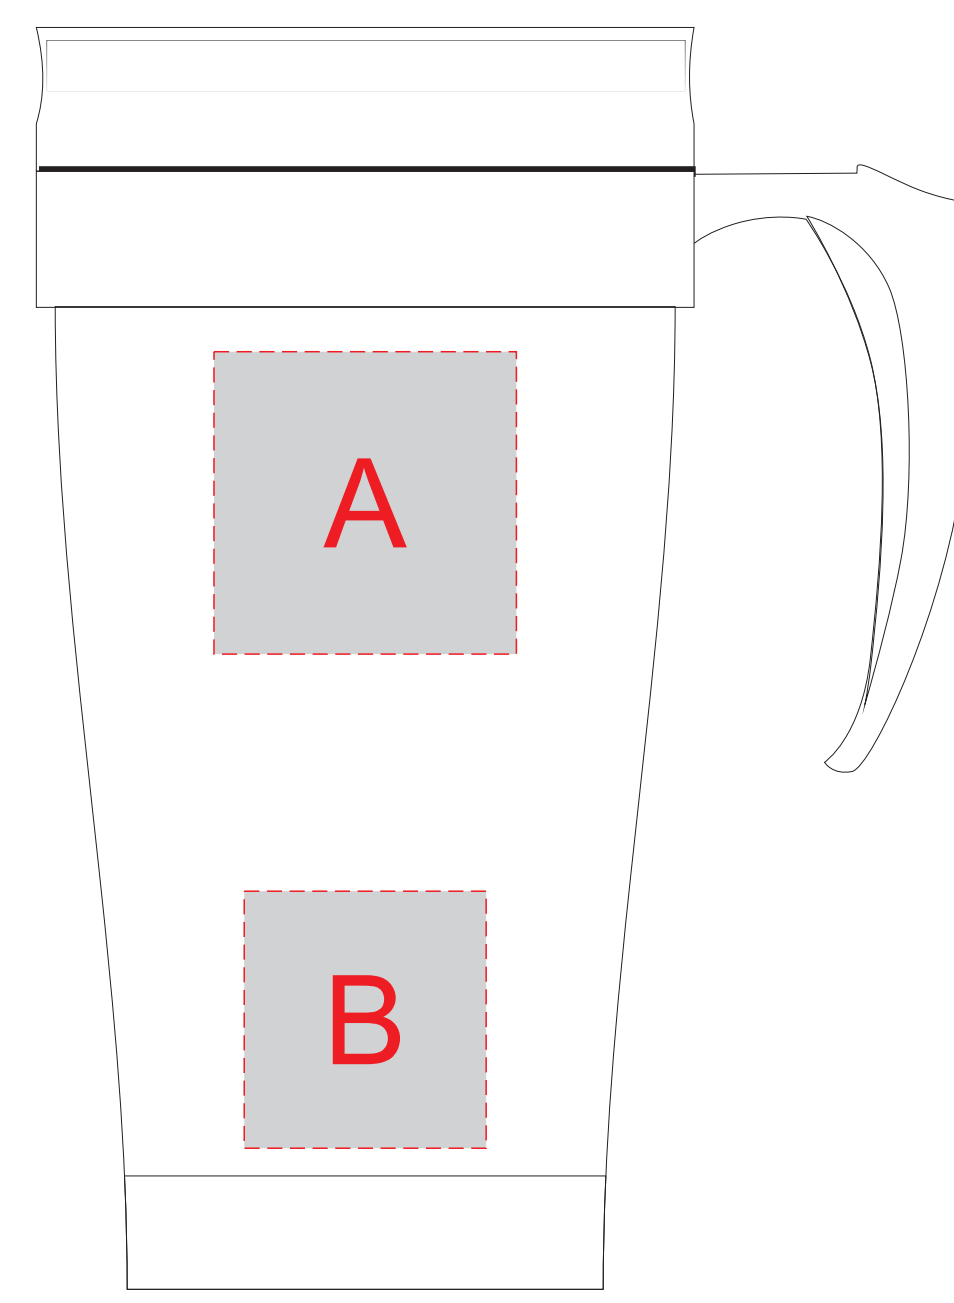

Арт. 700346.04

Плед

Масштаб 1:4

Верх коробки

Масштаб 1:2

Миндаль

Общая область для цифровой печати

Печать изображения в стык невозможна

A	Вид нанесения	Макс площадь (Ш*В)
	Тампопечать	40x40мм

B	Вид нанесения	Макс площадь (Ш*В)
	Тампопечать	32x34мм

C	Вид нанесения	Макс площадь (Ш*В)
	Вышивка	250x230мм

D	Вид нанесения	Макс площадь (Ш*В)
	Шильд спектрум	150x150мм
	Металлостикер	170x150мм
	цифровая печать	300x230мм

E	Макс площадь (Ш*В)	
	Цифровая печать	188x35мм
	Тампопечать	30x35мм

F	Вид нанесения	Макс площадь (Ш*В)
	Цифровая печать	30x35мм
	Тампопечать	30x35мм

Масштаб 1:4

Масштаб 1:2