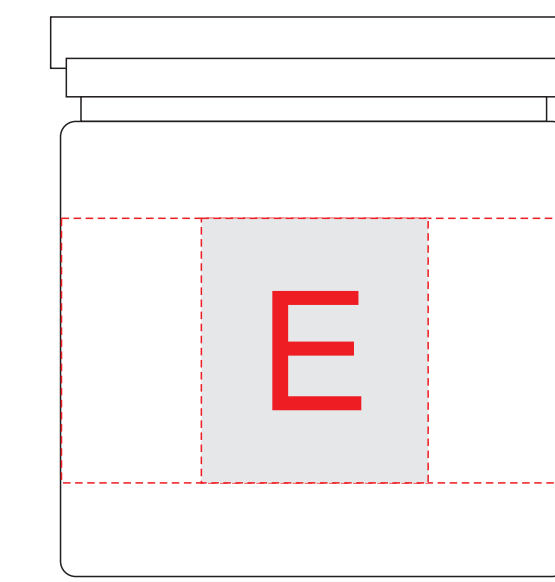

Арт. 700346.04

Плед

Масштаб 1:4

Верх коробки

Масштаб 1:2

Миндаль

Общая область для цифровой печати

Печать изображения в стык невозможна

A	Вид нанесения	Макс площадь (Ш*В)
	Тампопечать	40x40мм

B	Вид нанесения	Макс площадь (Ш*В)
	Тампопечать	32x34мм

C	Вид нанесения	Макс площадь (Ш*В)
	Вышивка	250x230мм

D	Вид нанесения	Макс площадь (Ш*В)
	Шильд спектрум	150x150мм
	Металлостикер	170x150мм
	цифровая печать	300x230мм

E	Макс площадь (Ш*В)	
	Цифровая печать	188x35мм
	Тампопечать	30x35мм

F	Вид нанесения	Макс площадь (Ш*В)
	Цифровая печать	30x35мм
	Тампопечать	30x35мм

Масштаб 1:4

Масштаб 1:2