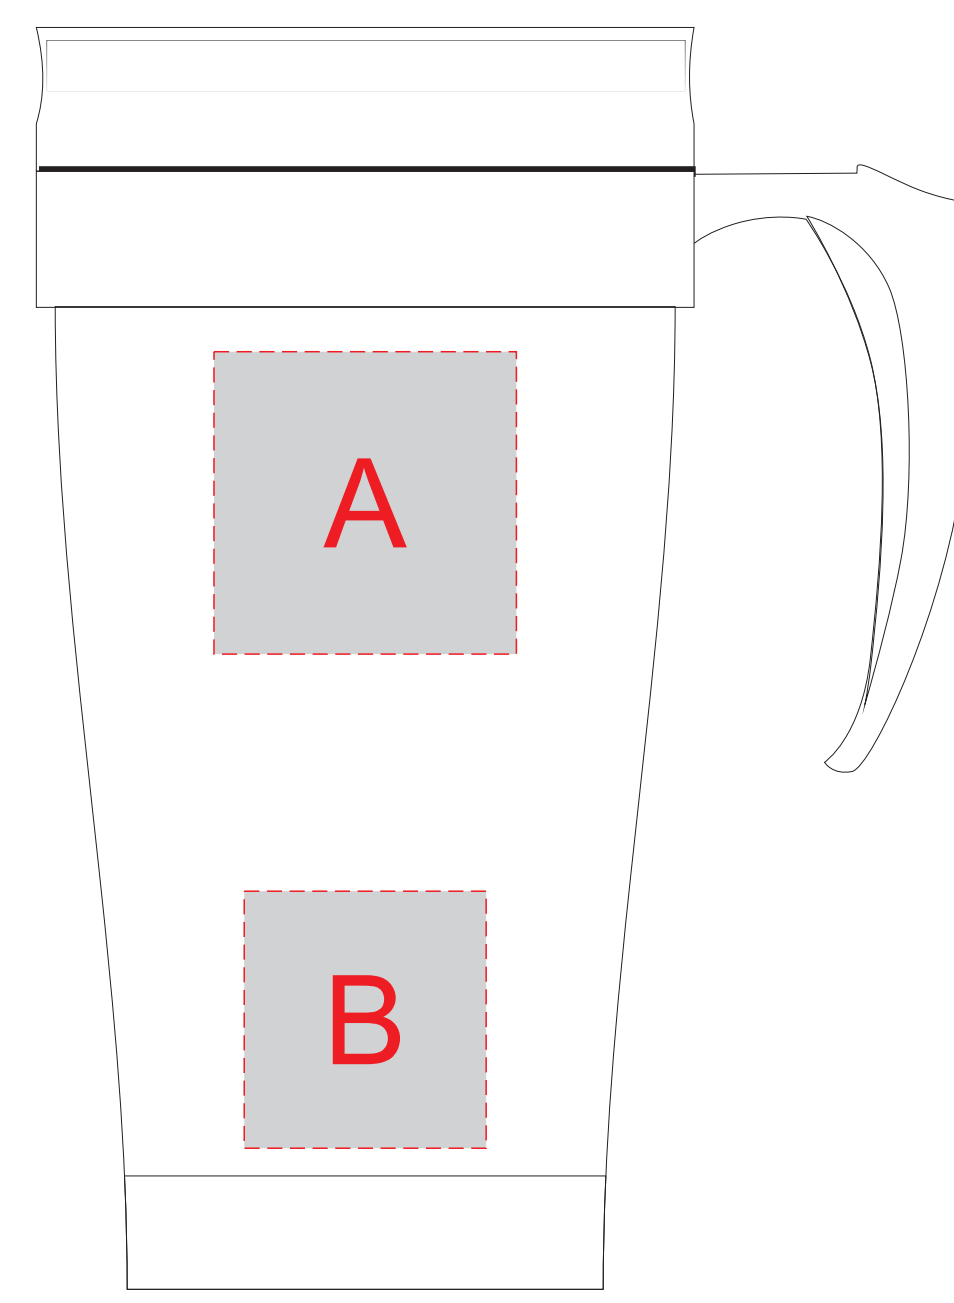

Арт. 700346.06

Плед

Масштаб 1:4

Верх коробки

Масштаб 1:2

Миндаль

Печать изображения в стык невозможна

A	Вид нанесения	Макс площадь (Ш*В)
	Тампопечать	40x40мм

B	Вид нанесения	Макс площадь (Ш*В)
	Тампопечать	32x34мм

C	Вид нанесения	Макс площадь (Ш*В)
	Вышивка	250x230мм

D	Вид нанесения	Макс площадь (Ш*В)
	Шильд спектр	150x150мм
	Металлостикер	170x150мм
	цифровая печать	300x230мм

E	Макс площадь (Ш*В)	
	Цифровая печать	188x35мм
	Тампопечать	30x35мм

F	Вид нанесения	Макс площадь (Ш*В)
	Цифровая печать	30x35мм
	Тампопечать	30x35мм

Масштаб 1:4

Масштаб 1:2