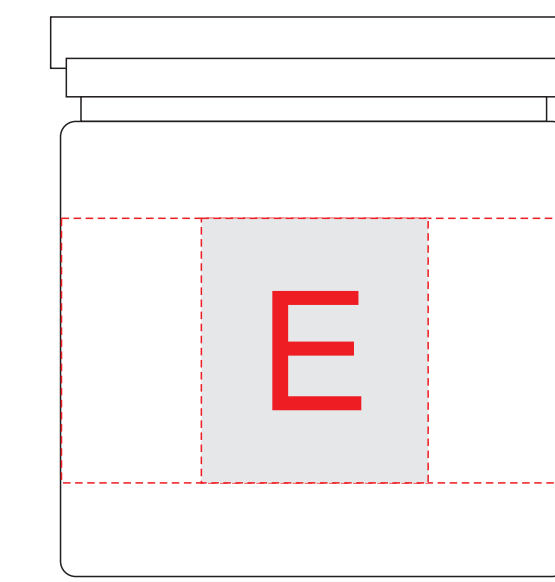

Арт. 700346.06

Плед

Масштаб 1:4

Верх коробки

Масштаб 1:2

Миндаль

Печать изображения в стык невозможна

A	Вид нанесения	Макс площадь (Ш*В)
	Тампопечать	40x40мм

B	Вид нанесения	Макс площадь (Ш*В)
	Тампопечать	32x34мм

C	Вид нанесения	Макс площадь (Ш*В)
	Вышивка	250x230мм

D	Вид нанесения	Макс площадь (Ш*В)
	Шильд спектр	150x150мм
	Металлостикер	170x150мм
	цифровая печать	300x230мм

E	Макс площадь (Ш*В)	
	Цифровая печать	188x35мм
	Тампопечать	30x35мм

F	Вид нанесения	Макс площадь (Ш*В)
	Цифровая печать	30x35мм
	Тампопечать	30x35мм

Масштаб 1:4

Масштаб 1:2