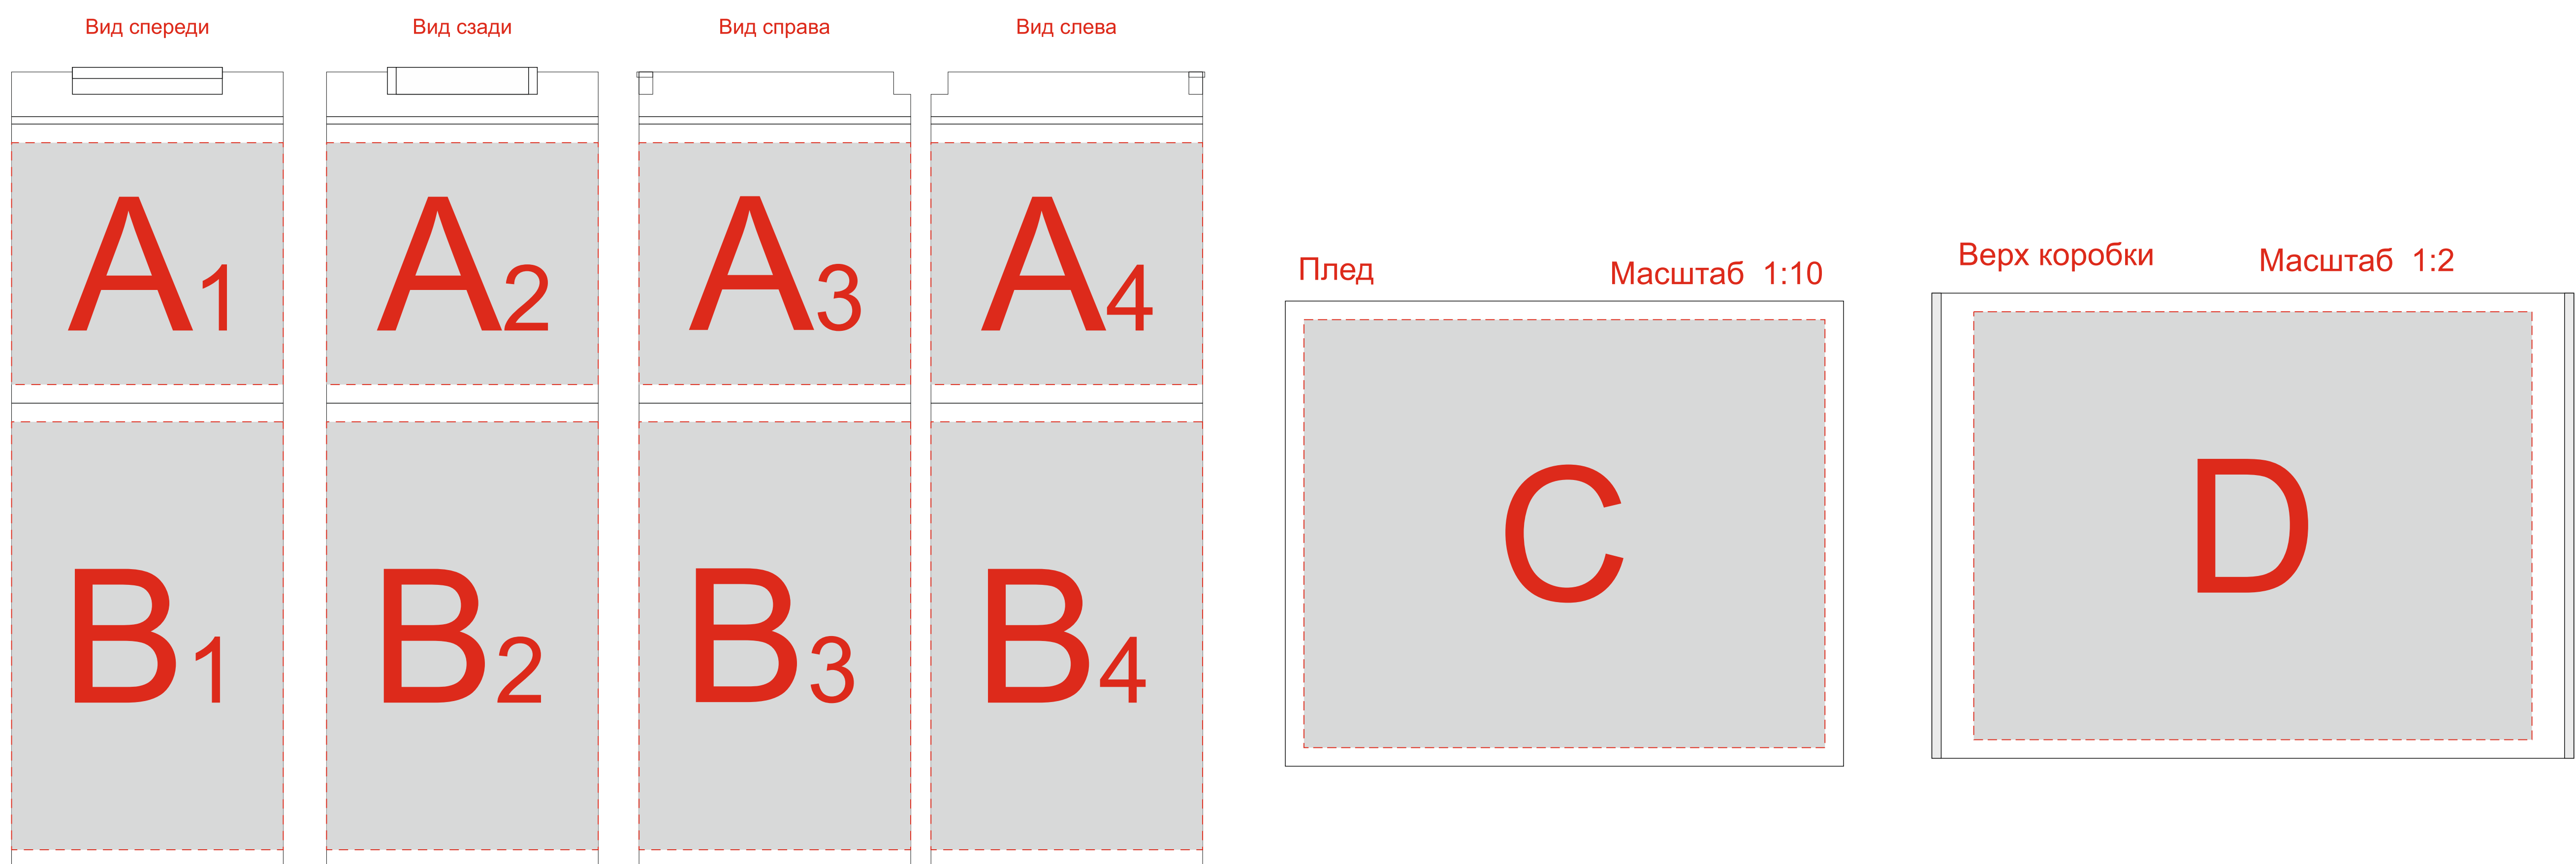

Арт. 700345

A	Вид нанесения	Макс площадь (Ш*В)
	Тампопечать	30x45мм
	Уф печать	20x65мм

B	Вид нанесения	Макс площадь (Ш*В)
	Гравировка	23x100мм
	Круговая Гравировка	229,2x100мм

C	Вид нанесения	Макс площадь (Ш*В)
	Шеврон	250x100мм

D	Вид нанесения	Макс площадь (Ш*В)
	Шильд спектрум	150x150мм
	Металлстикер	170x150мм
	цифровая печать	300x230мм