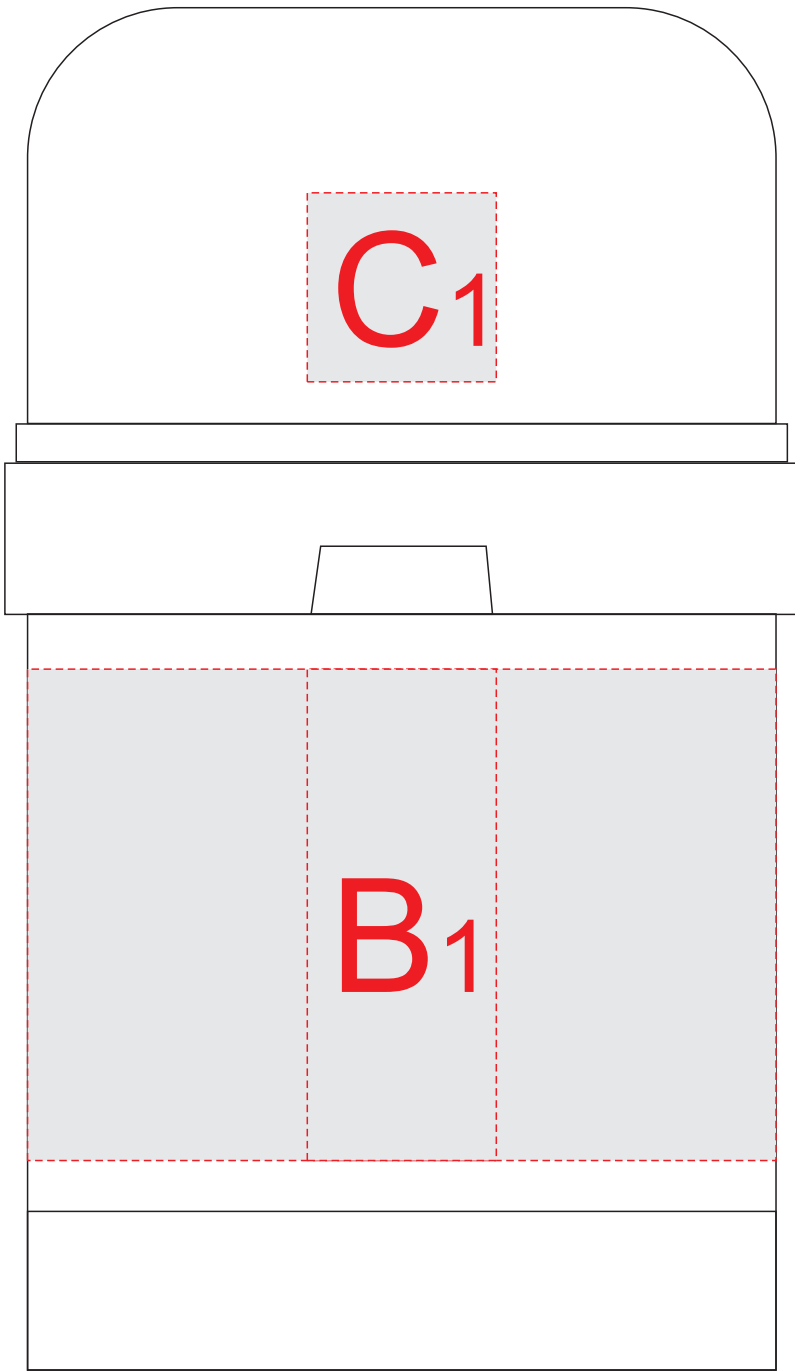

нанесение возможно со всех сторон

вид 1

вид 2

вид сверху

A	Вид нанесения	Макс площадь (Ш*В)
	Гравировка	40x40мм
	Смола	40x40мм
	Цифровая печать	40x40мм

B	Вид нанесения	Макс площадь (Ш*В)
	Гравировка	25x65мм
	Круговая гравировка	310x65мм

C	Вид нанесения	Макс площадь (Ш*В)
	Гравировка	25x25мм

вид 1

вид 2

вид сверху