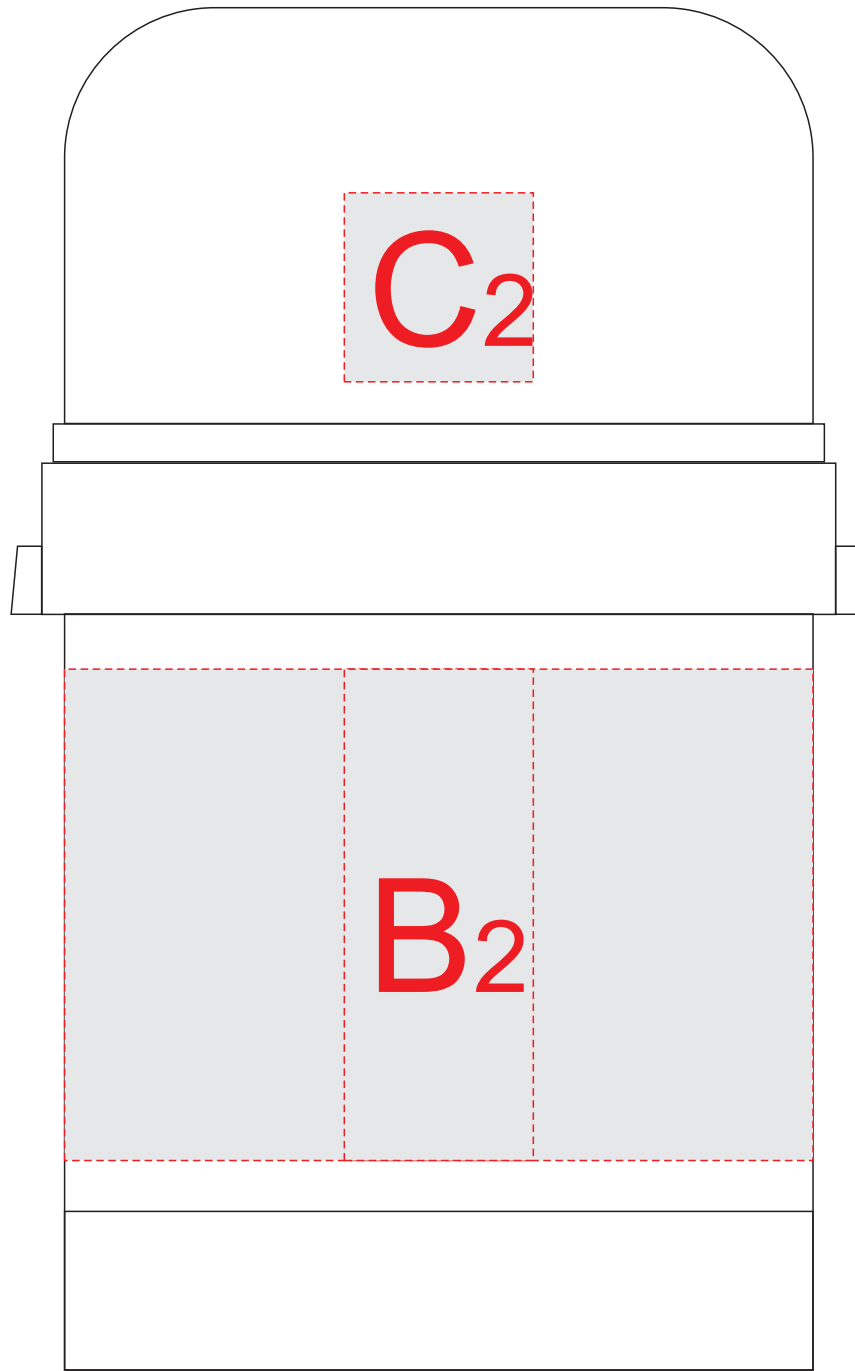

нанесение возможно со всех сторон

вид 1

вид 2

вид сверху

A	Вид нанесения	Макс площадь (Ш*В)
	Гравировка	40x40мм
	Смола	40x40мм
	Цифровая печать	40x40мм

B	Вид нанесения	Макс площадь (Ш*В)
	Гравировка	25x65мм
	Круговая гравировка	310x65мм

C	Вид нанесения	Макс площадь (Ш*В)
	Гравировка	25x25мм

вид 1

вид 2

вид сверху