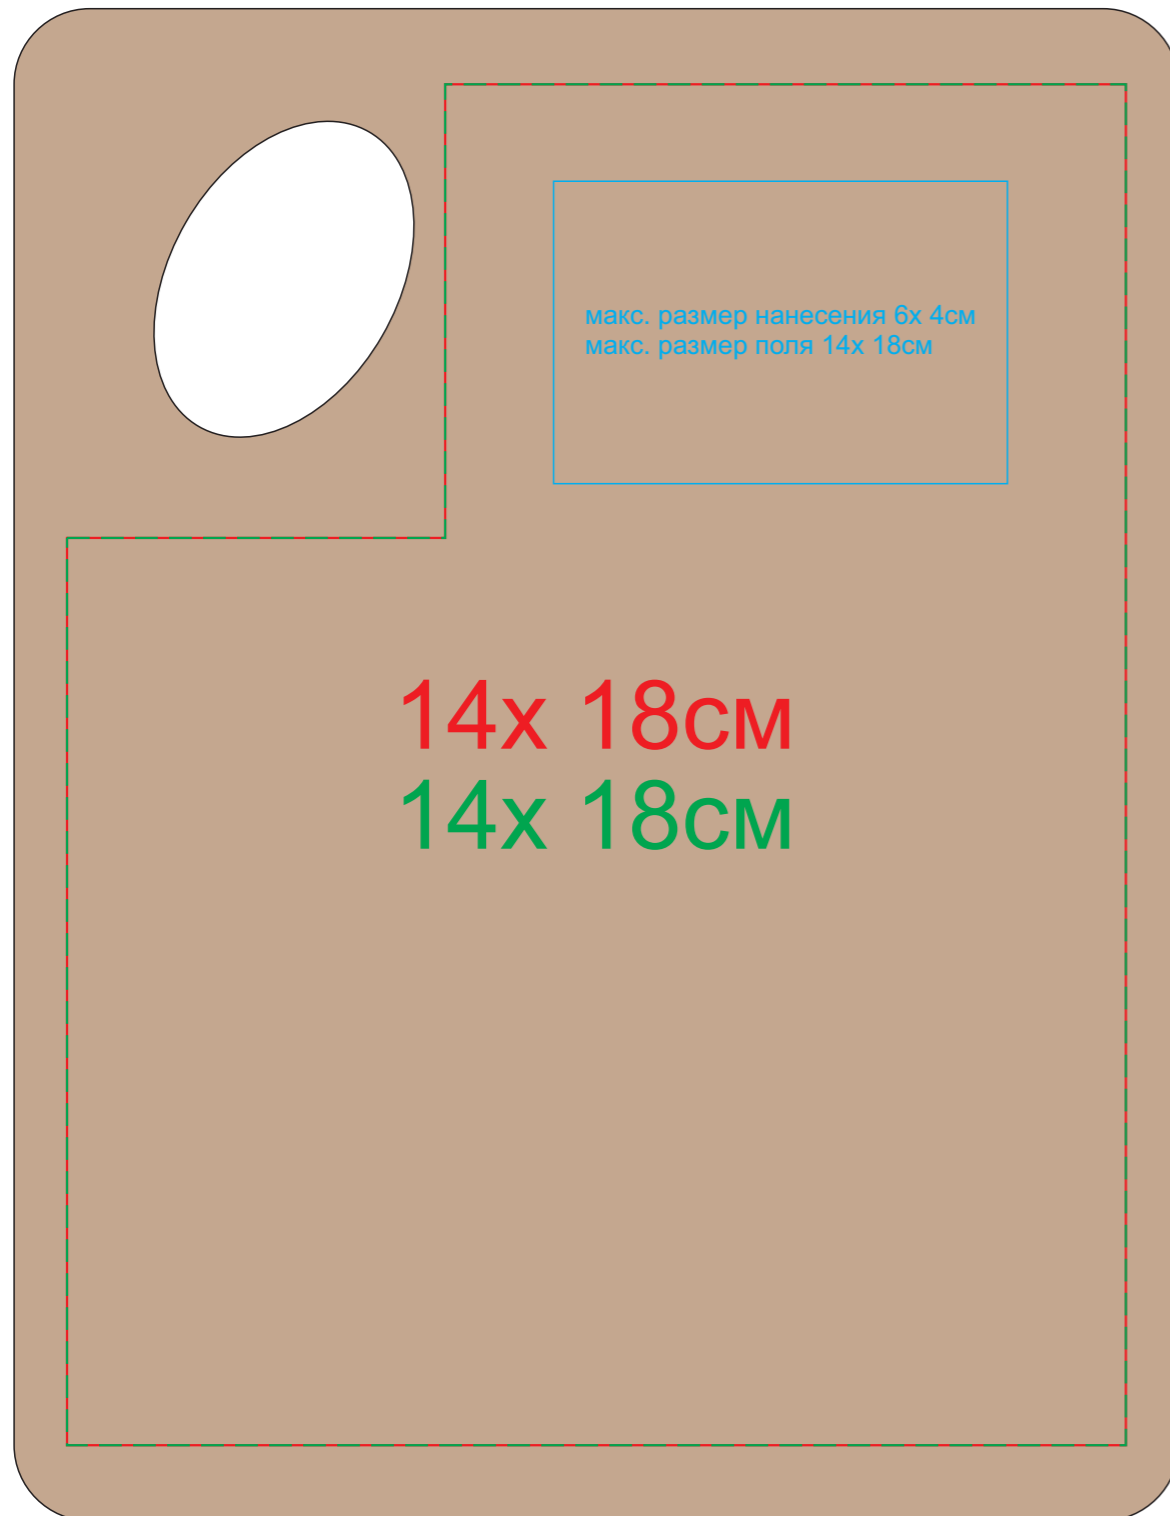

# Доска разделочная RUBAN арт. 345178

Метод нанесения: Лазерная гравировка (Цвет и качество лого зависит от структуры дерева и может отличаться в тираже), Уф-печать, Тампопечать (в один цвет)

Лицо

Оборот