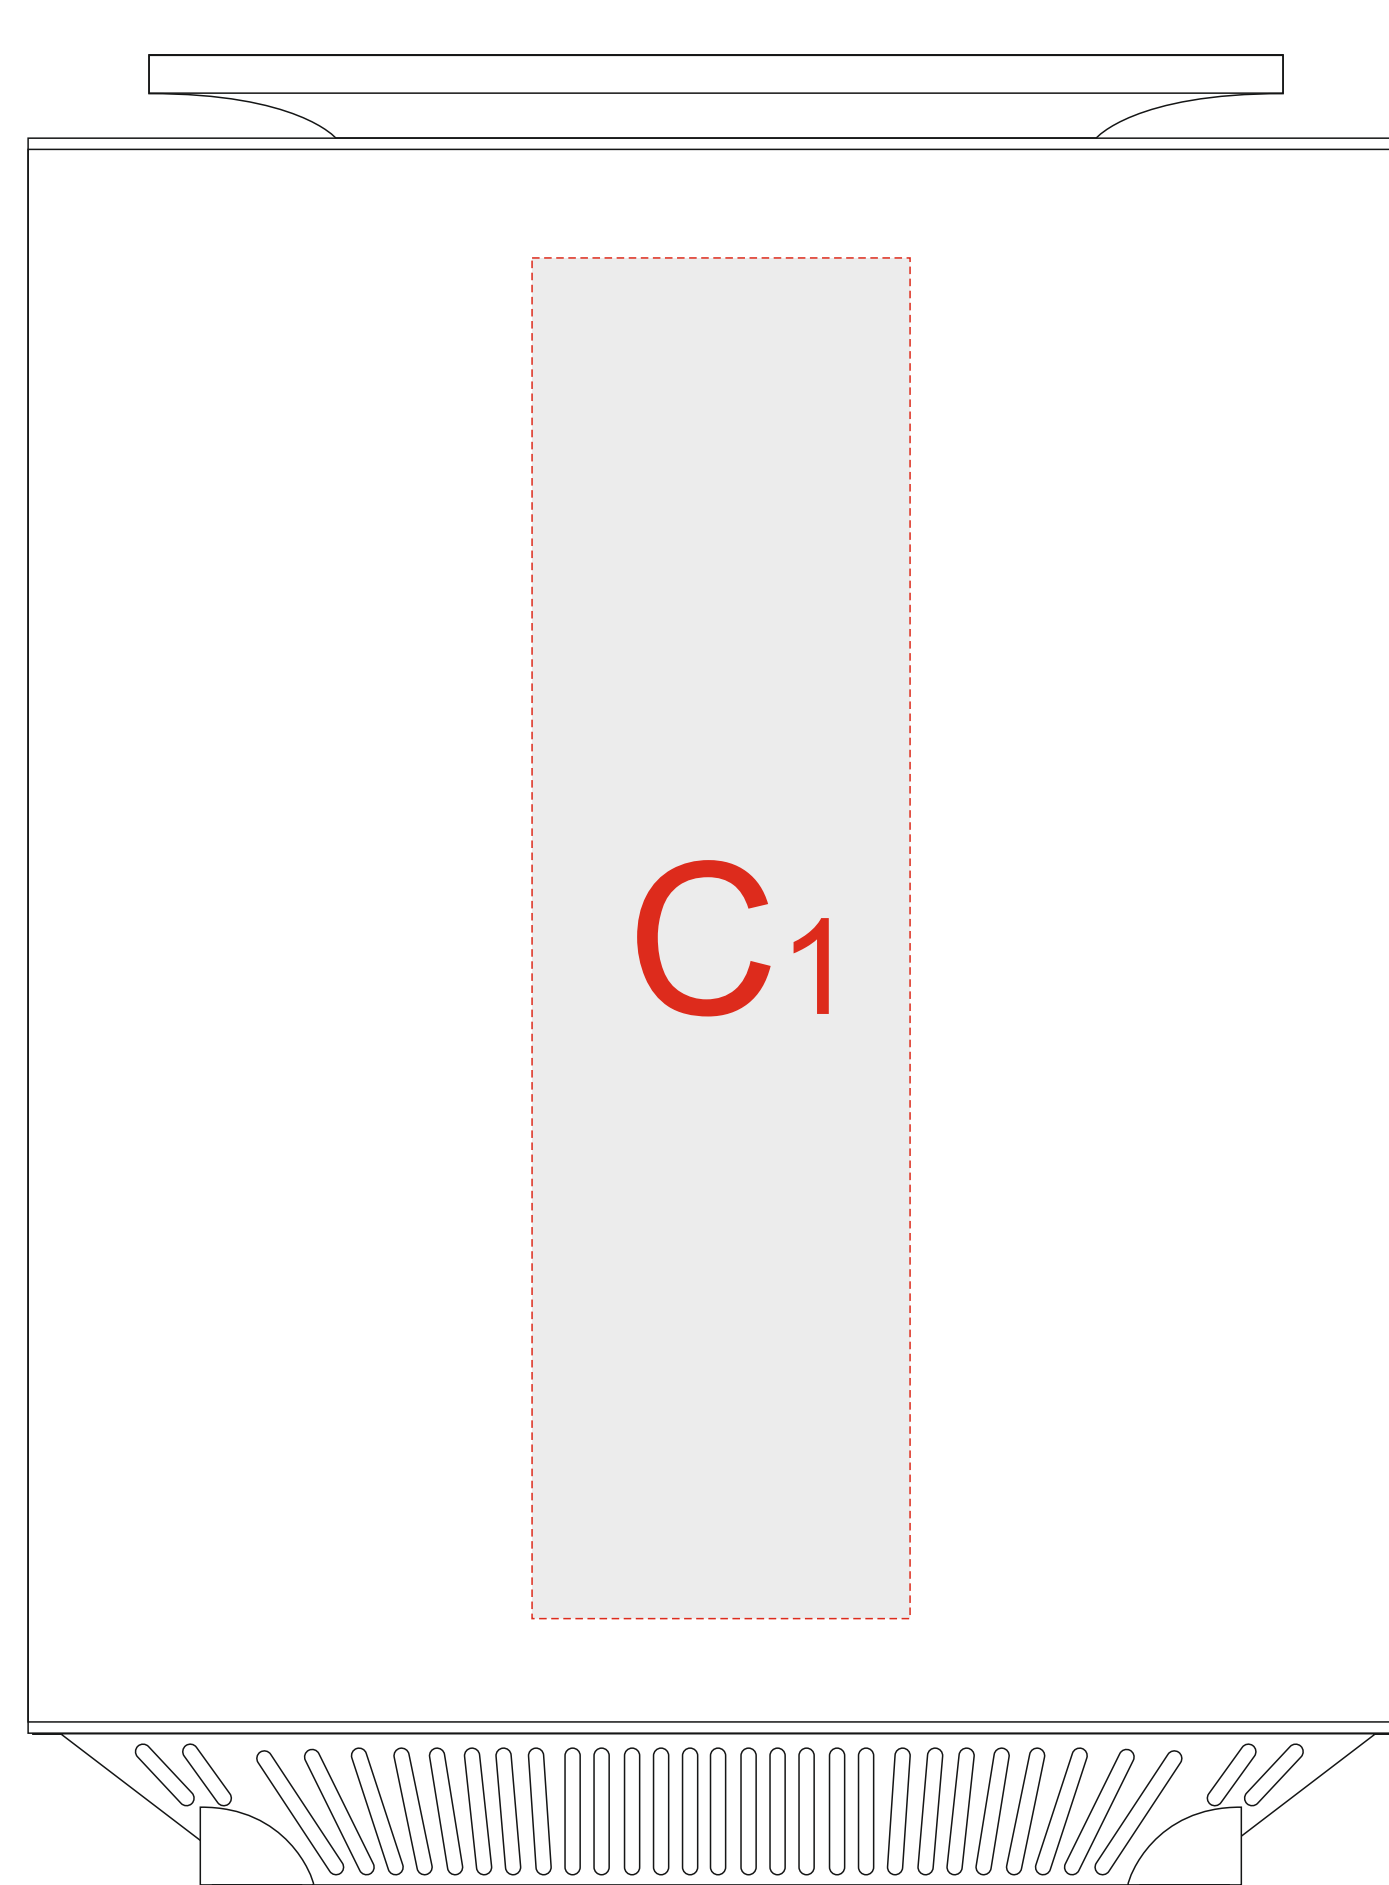

Арт.10701,10702

вид спереди

вид слева

вид сзади

вид справа

зарядный блок М 1:1

A	Вид нанесения	Макс площадь (Ш*В)
	Уф печать	50x150мм
	Цифровая печать	50x150мм
	Смола	30x90мм

B	Вид нанесения	Макс площадь (Ш*В)
	Уф печать	50x80мм
	Цифровая печать	50x80мм
	Смола	30x80мм

C	Вид нанесения	Макс площадь (Ш*В)
	Уф печать	50x180мм
	Цифровая печать	50x180мм
	Смола	30x90мм

D	Вид нанесения	Макс площадь (Ш*В)
	Цифровая печать	50x35мм
	Смола	30x35мм

E	Вид нанесения	Макс площадь (Ш*В)
	Тампопечать	30x45мм

Масштаб 1:2

вид спереди

вид слева

вид сзади

вид справа

зарядный блок М 1:1

Масштаб 1:2

вид спереди

вид слева

вид сзади

вид справа