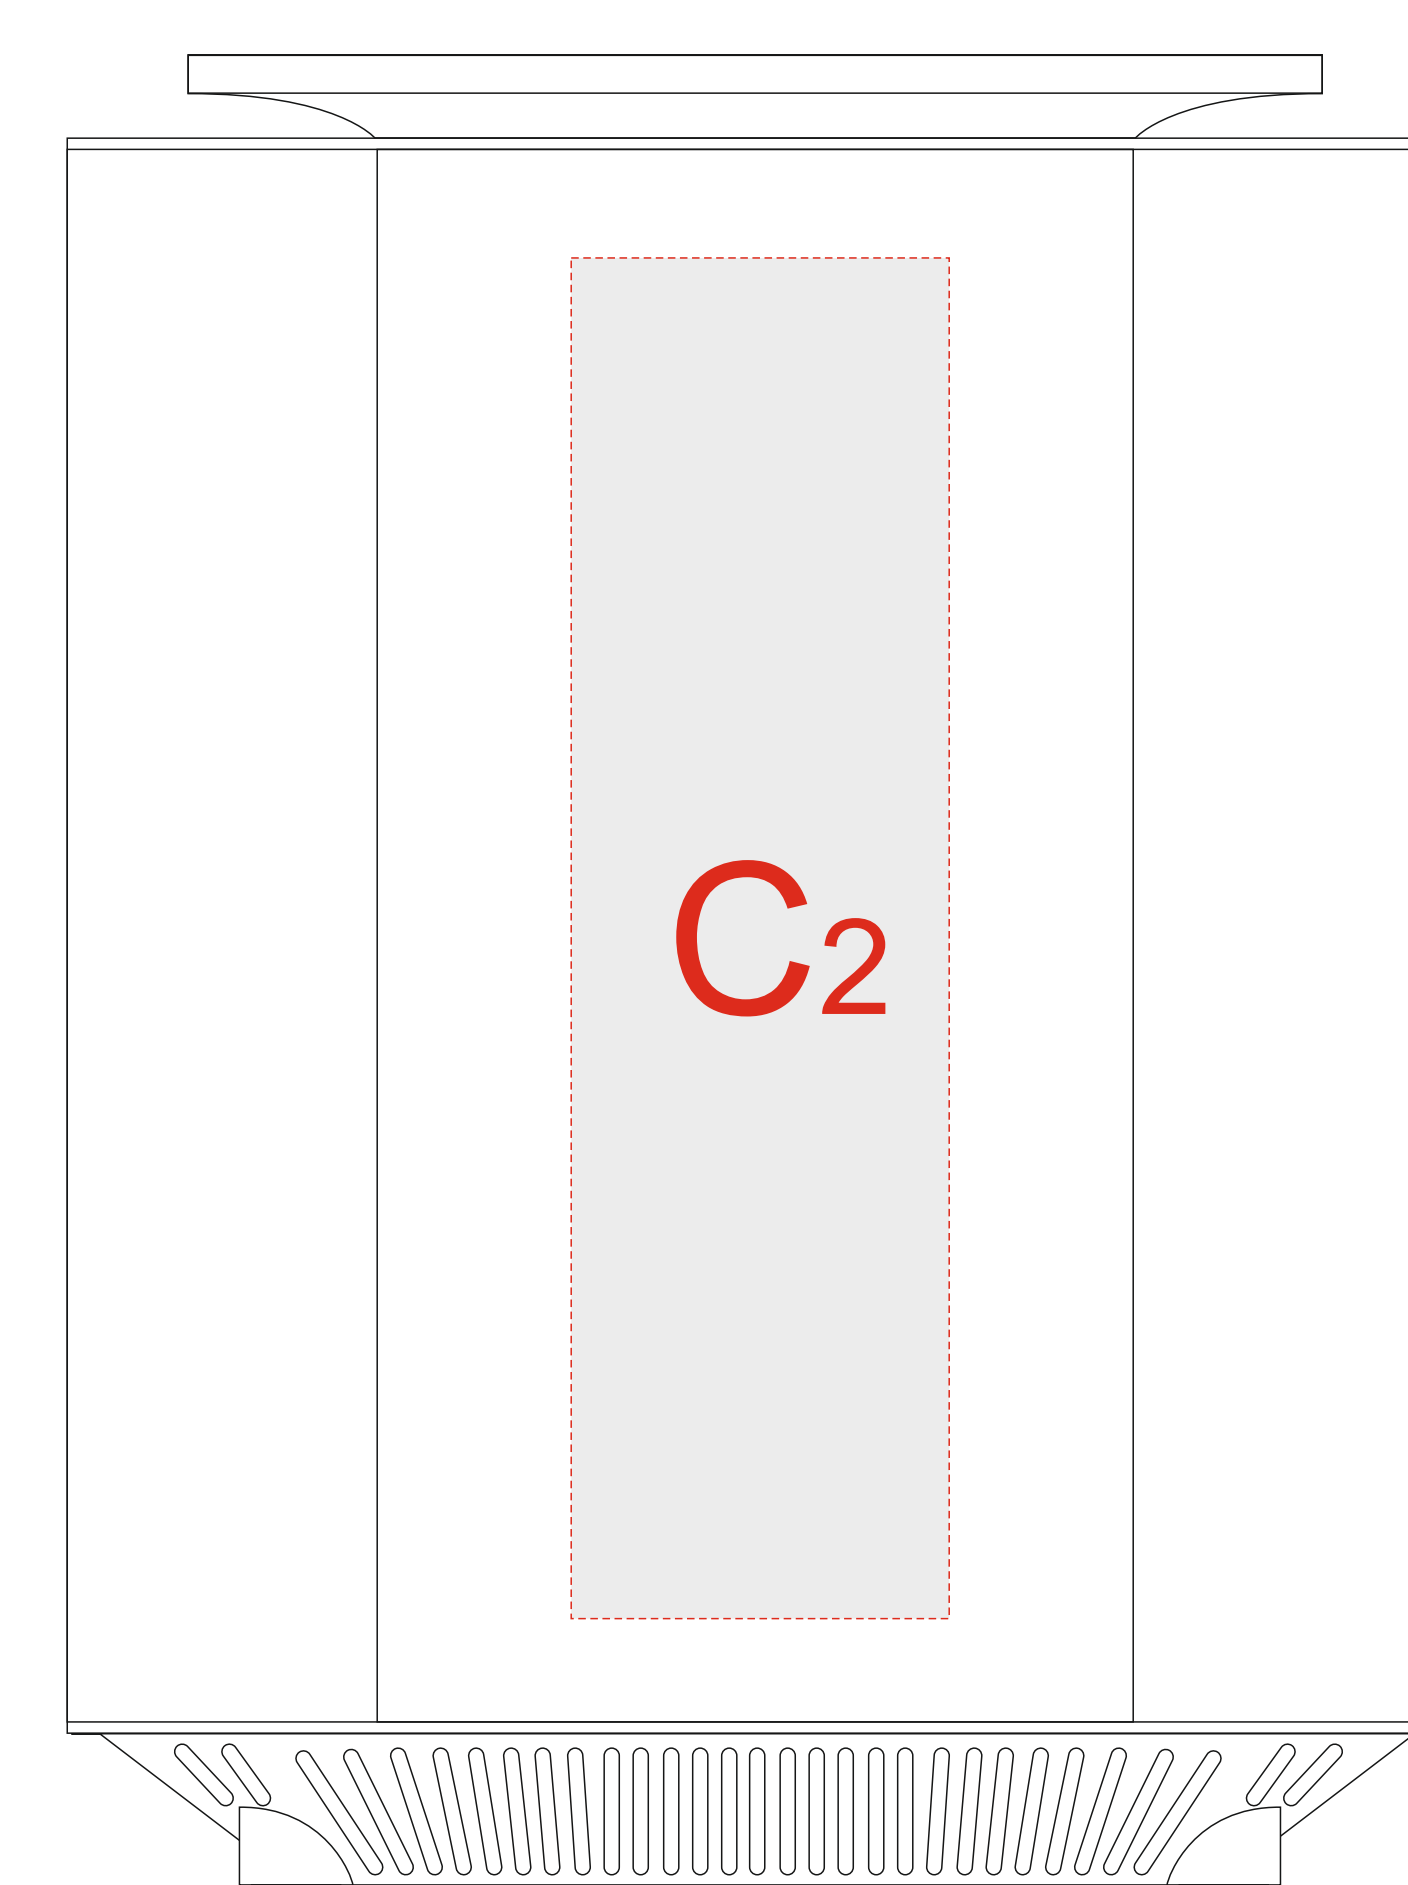

Арт.10701,10702

вид спереди

вид слева

вид сзади

вид справа

зарядный блок М 1:1

A	Вид нанесения	Макс площадь (Ш*В)
	Уф печать	50x150мм
	Цифровая печать	50x150мм
	Смола	30x90мм

B	Вид нанесения	Макс площадь (Ш*В)
	Уф печать	50x80мм
	Цифровая печать	50x80мм
	Смола	30x80мм

C	Вид нанесения	Макс площадь (Ш*В)
	Уф печать	50x180мм
	Цифровая печать	50x180мм
	Смола	30x90мм

D	Вид нанесения	Макс площадь (Ш*В)
	Цифровая печать	50x35мм
	Смола	30x35мм

E	Вид нанесения	Макс площадь (Ш*В)
	Тампопечать	30x45мм

Масштаб 1:2

вид спереди

вид слева

вид сзади

вид справа

зарядный блок М 1:1

Масштаб 1:2

вид спереди