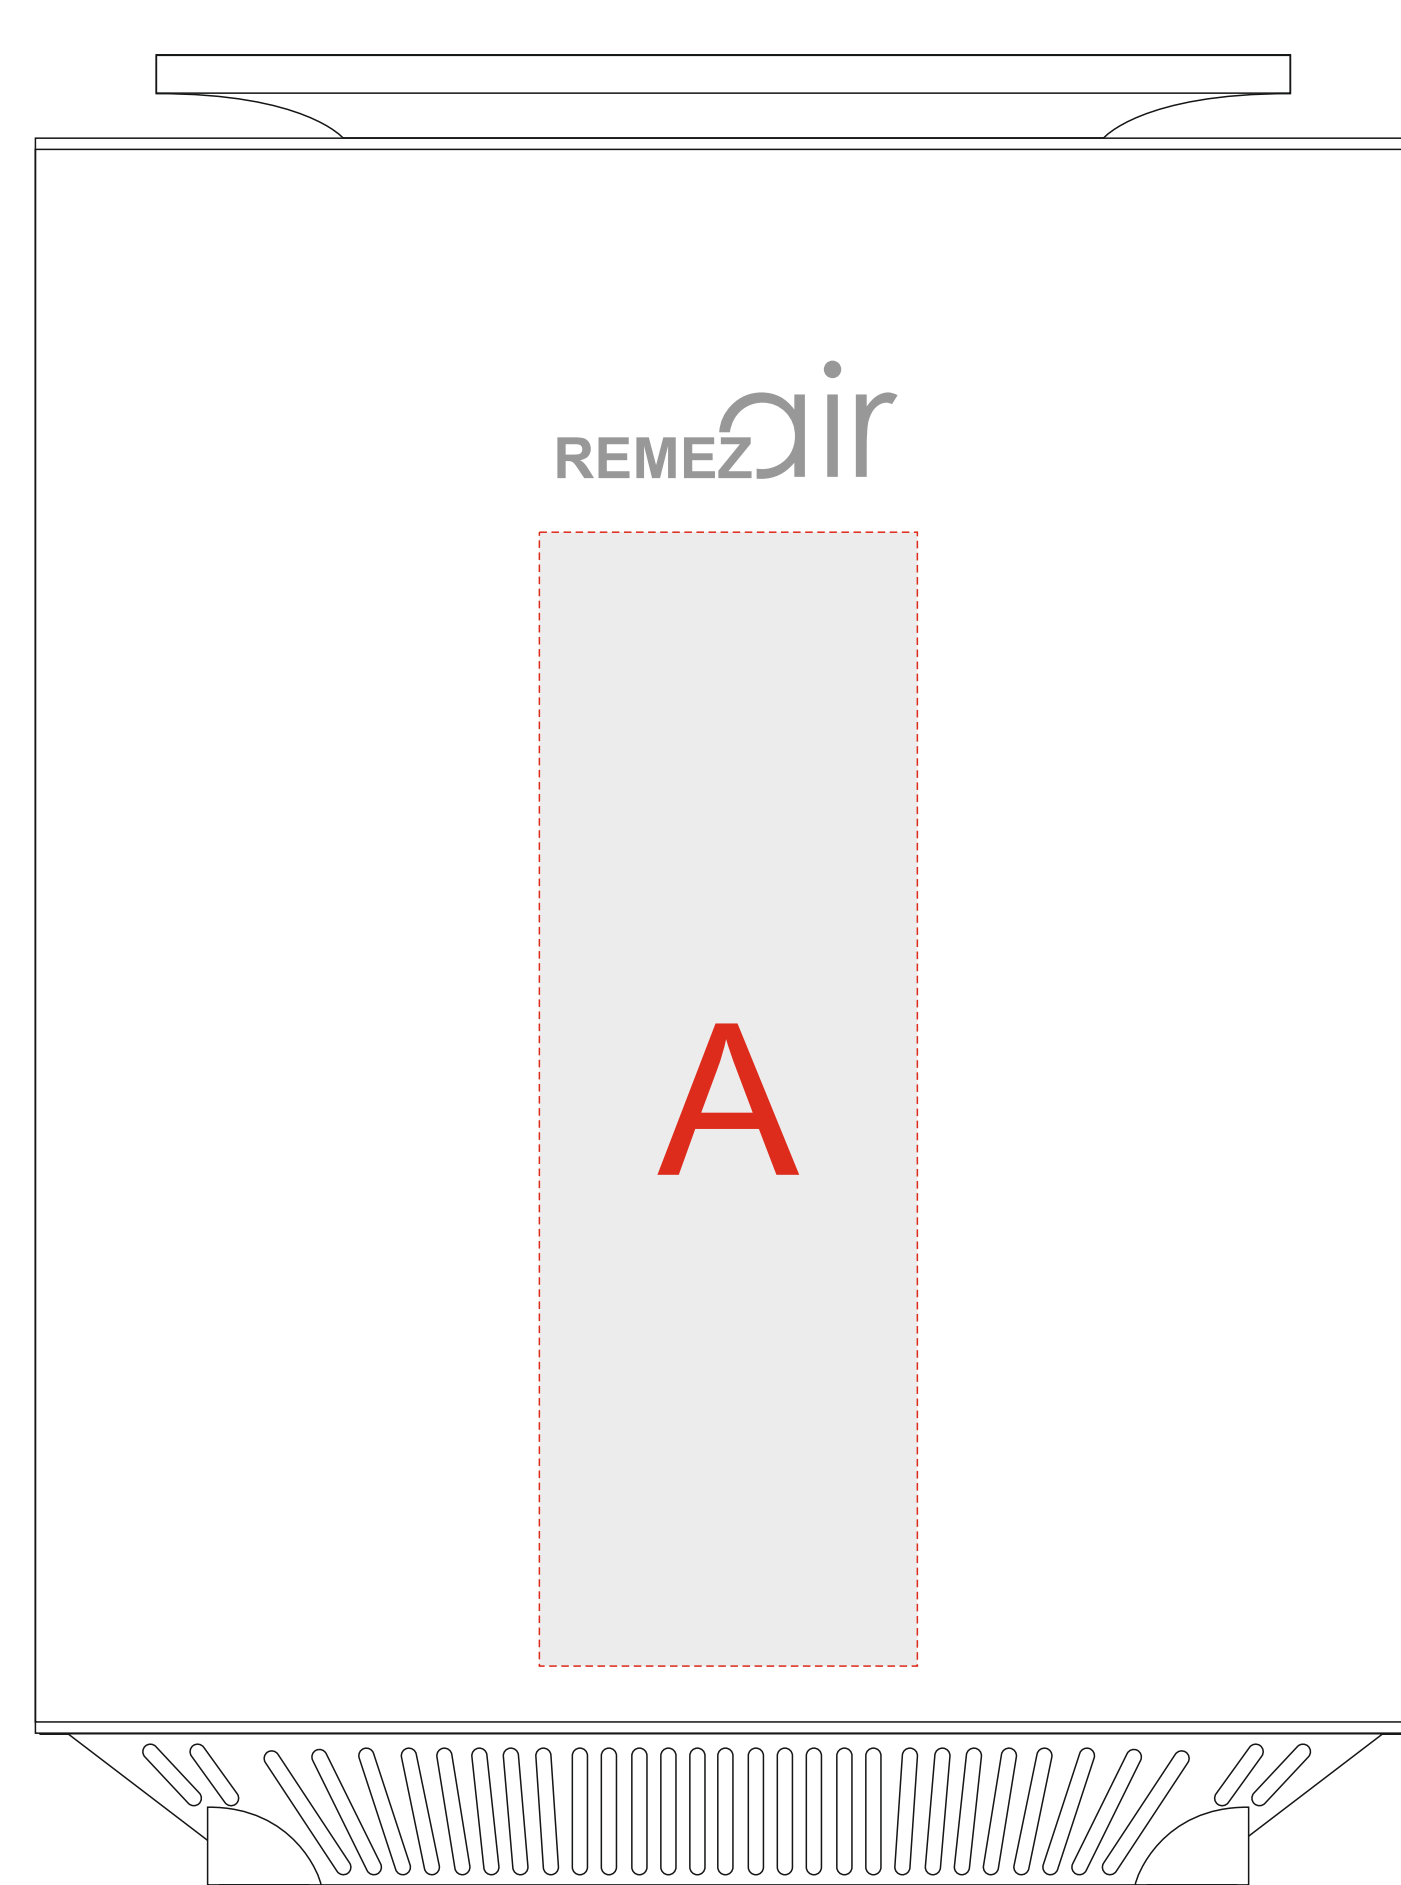

Арт.10701,10702

вид спереди

вид слева

вид сзади

вид справа

зарядный блок М 1:1

A	Вид нанесения	Макс площадь (Ш*В)
	Уф печать	50x150мм
	Цифровая печать	50x150мм
	Смола	30x90мм

B	Вид нанесения	Макс площадь (Ш*В)
	Уф печать	50x80мм
	Цифровая печать	50x80мм
	Смола	30x80мм

C	Вид нанесения	Макс площадь (Ш*В)
	Уф печать	50x180мм
	Цифровая печать	50x180мм
	Смола	30x90мм

D	Вид нанесения	Макс площадь (Ш*В)
	Цифровая печать	50x35мм
	Смола	30x35мм

E	Вид нанесения	Макс площадь (Ш*В)
	Тампопечать	30x45мм

Масштаб 1:2

вид спереди

вид слева

вид сзади

вид справа

зарядный блок М 1:1

Масштаб 1:2

вид спереди

вид слева

вид сзади

вид справа