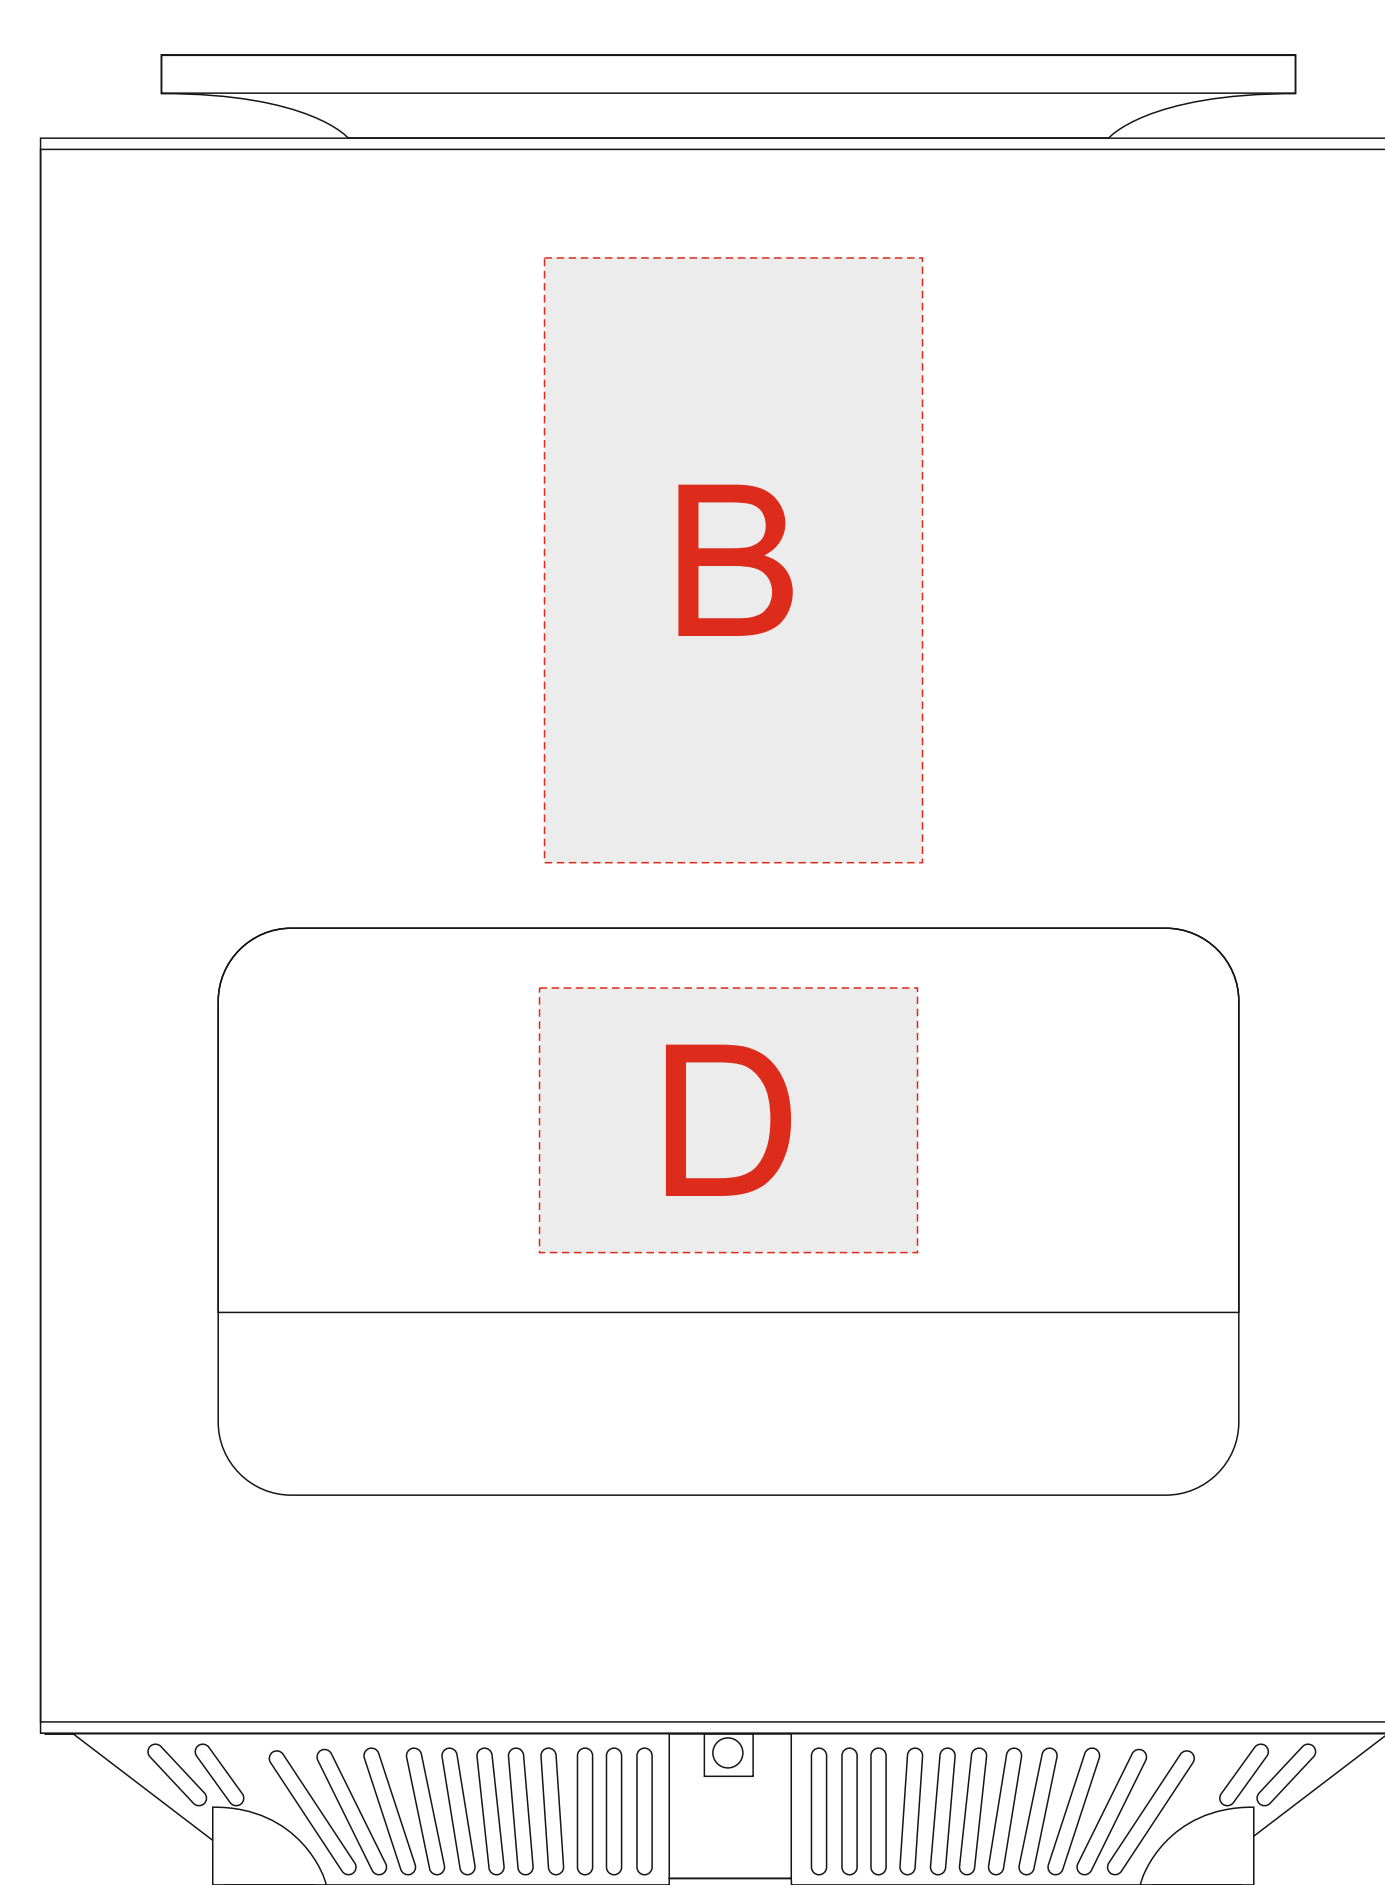

Арт.10701,10702

вид спереди

вид слева

вид сзади

вид справа

зарядный блок М 1:1

A	Вид нанесения	Макс площадь (Ш*В)
	Уф печать	50x150мм
	Цифровая печать	50x150мм
	Смола	30x90мм

B	Вид нанесения	Макс площадь (Ш*В)
	Уф печать	50x80мм
	Цифровая печать	50x80мм
	Смола	30x80мм

C	Вид нанесения	Макс площадь (Ш*В)
	Уф печать	50x180мм
	Цифровая печать	50x180мм
	Смола	30x90мм

D	Вид нанесения	Макс площадь (Ш*В)
	Цифровая печать	50x35мм
	Смола	30x35мм

E	Вид нанесения	Макс площадь (Ш*В)
	Тампопечать	30x45мм

Масштаб 1:2

вид спереди

вид слева

вид сзади

вид справа

зарядный блок М 1:1

Масштаб 1:2

вид спереди

вид слева

вид сзади

вид справа