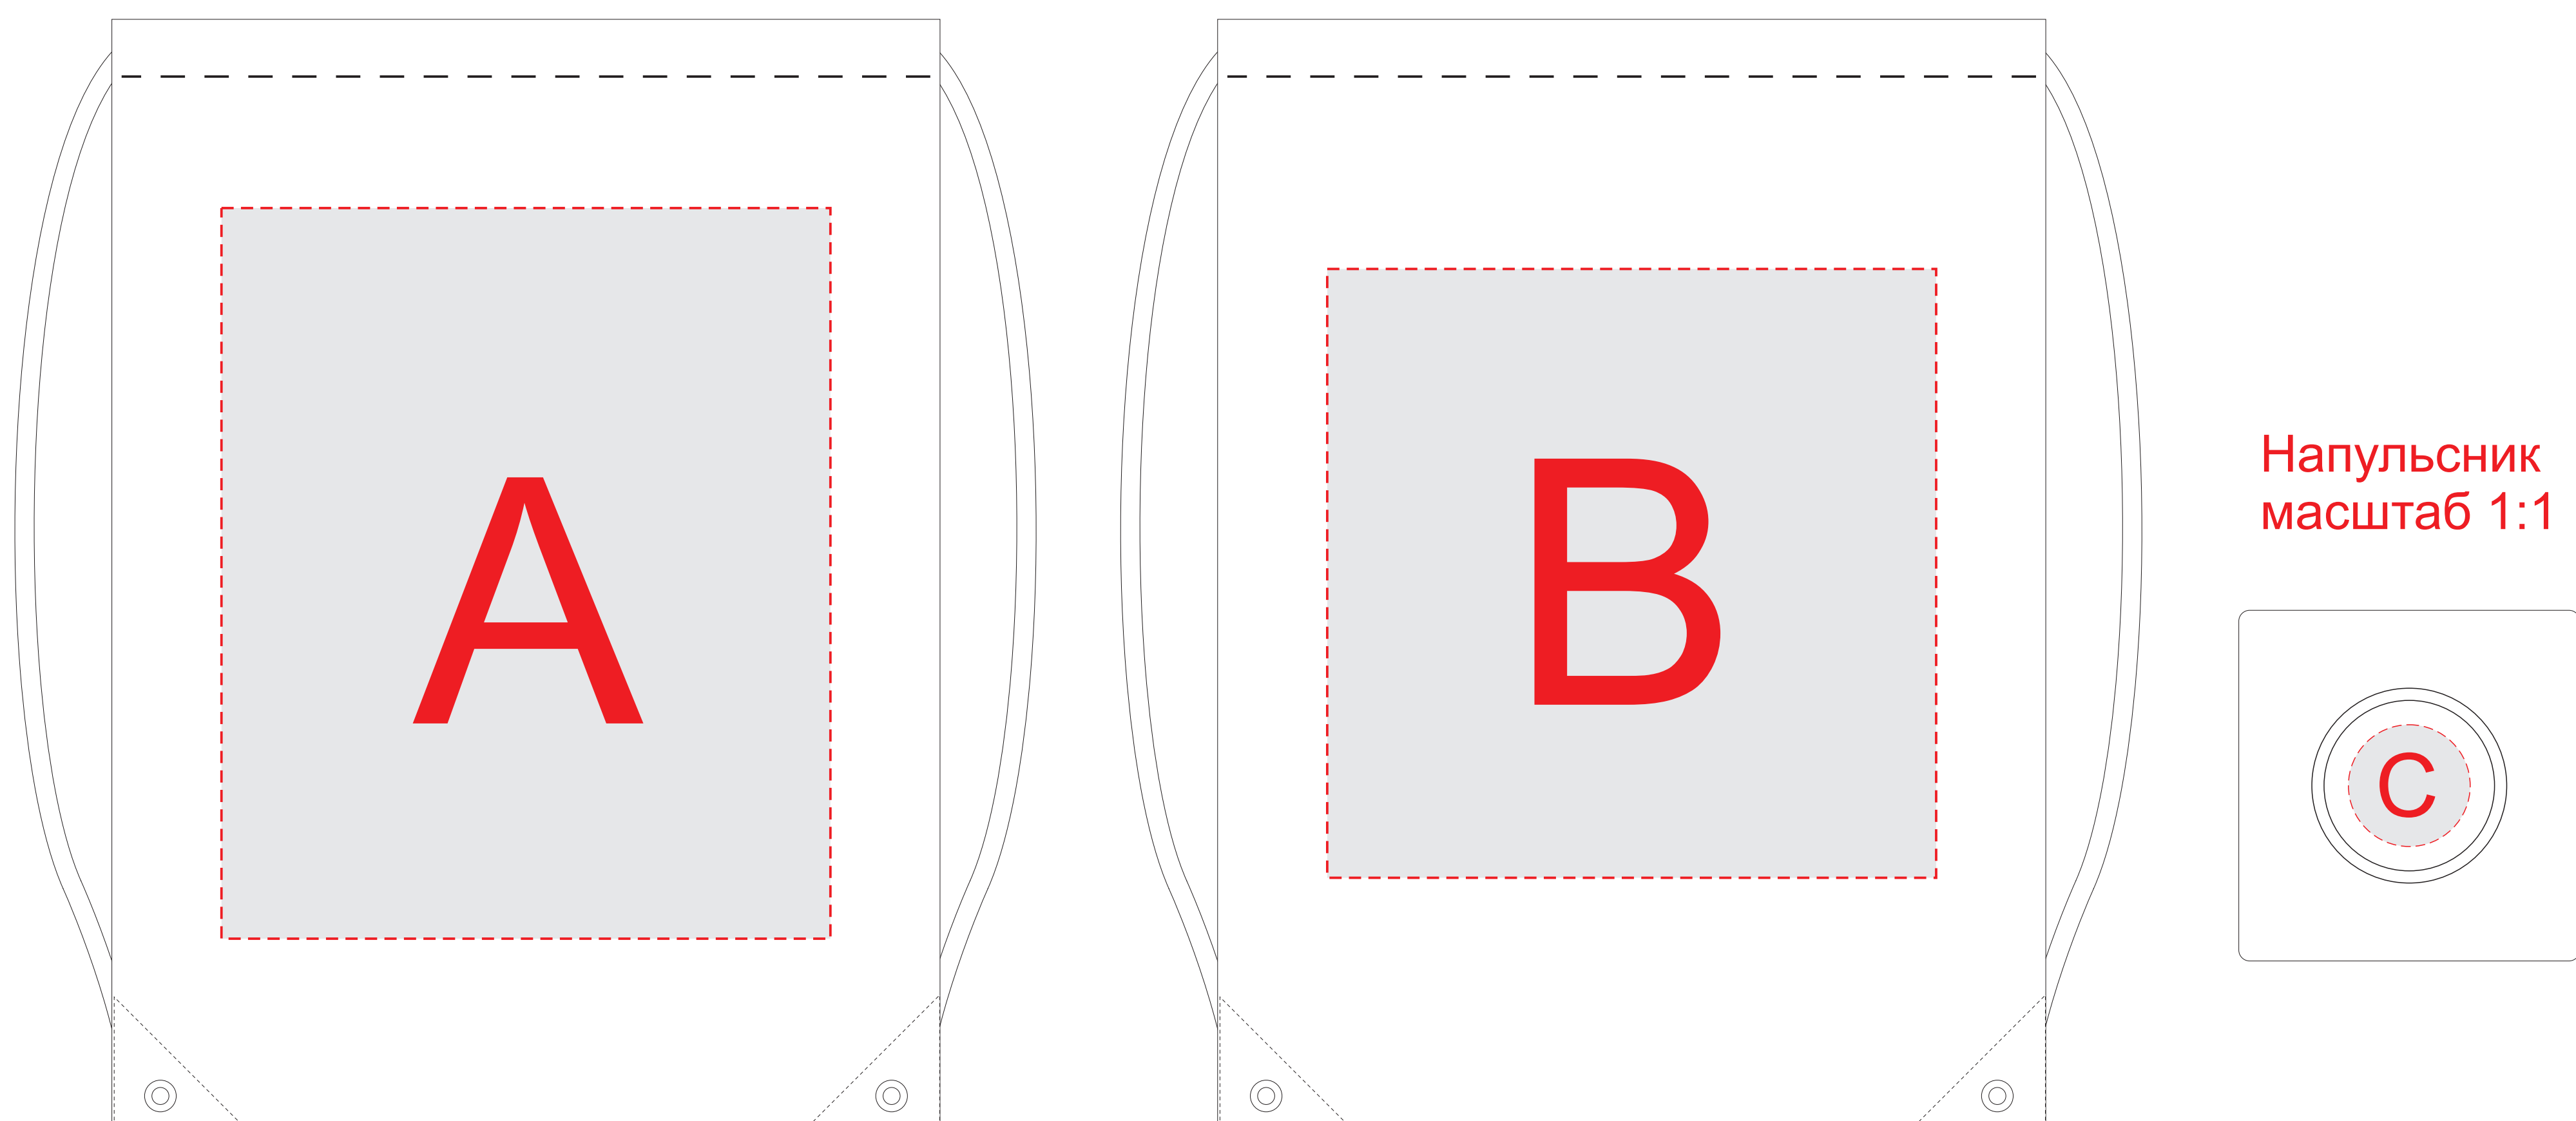

Рюкзак - масштаб 1:2

Печать (зоны А и В) возможна с обеих сторон

<b>A</b>	Вид нанесения	Макс площадь (Ш*В)
	Термотрансфер	250x300мм
	Трафаретная печать	200x300мм
	Вышивка	200x230мм
<b>B</b>	Вид нанесения	Макс площадь (Ш*В)
	Трафаретная печать (1+0)	250x250мм

<b>C</b>	Вид нанесения	Макс площадь (Ш*В)
	Термотрансфер	25x25мм

Рюкзак - масштаб 1:2

Бутылка масштаб 1:1

Напульсник масштаб 1:1