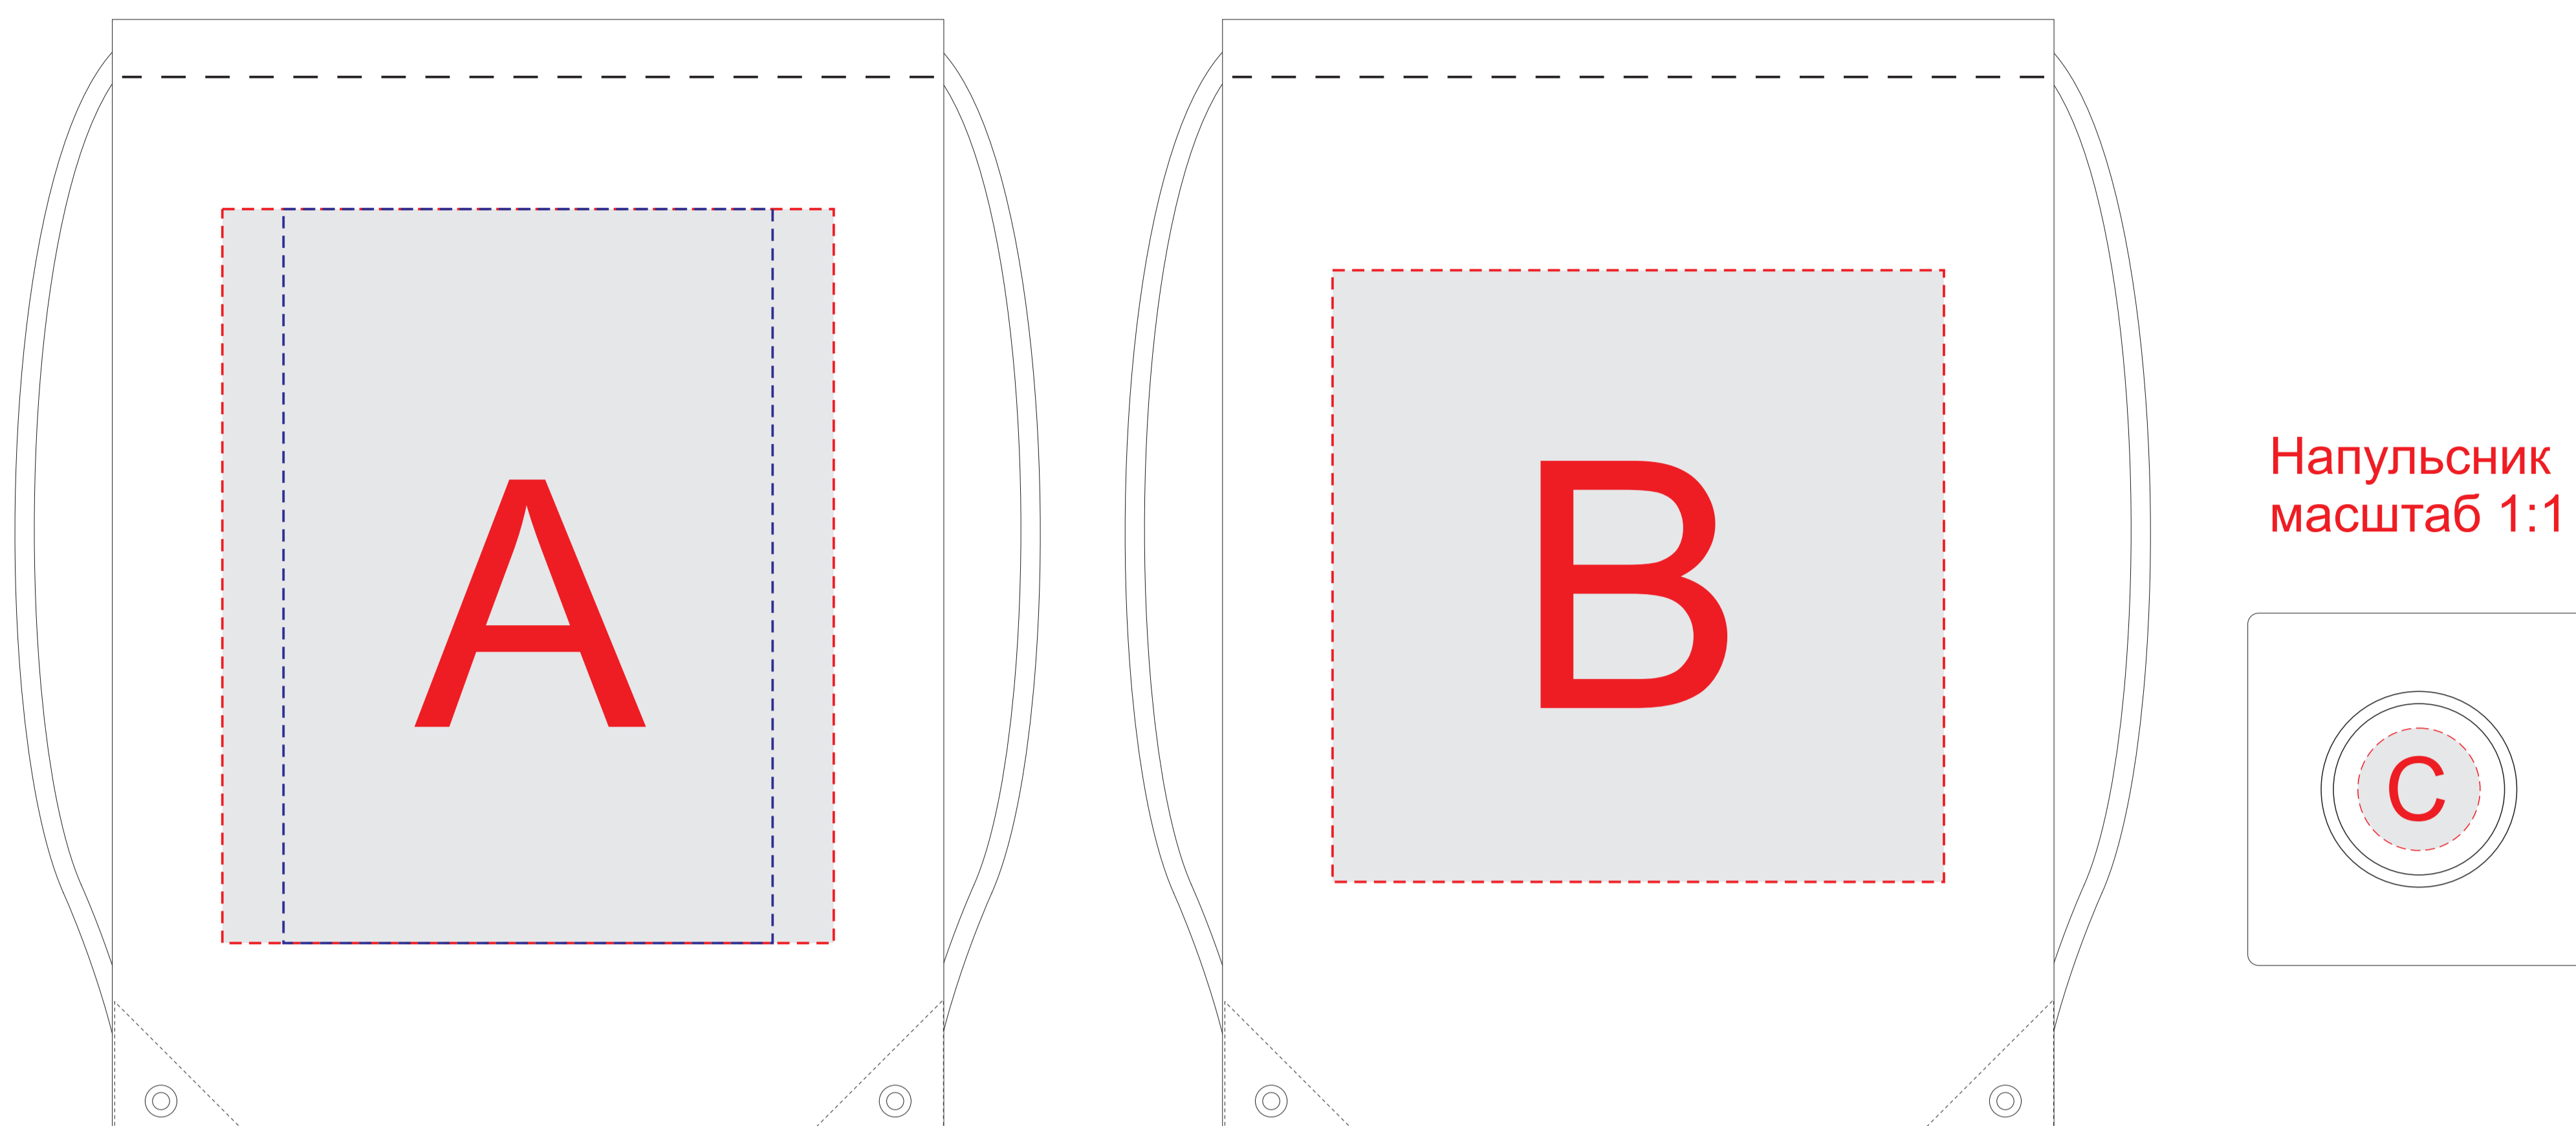

Рюкзак - масштаб 1:2

Печать (зоны А и В) возможна с обеих сторон

A	Вид нанесения	Макс площадь (Ш*В)
	Термотрансфер	250x300мм
	Трафаретная печать	200x300мм
	Вышивка	200x230мм

C	Вид нанесения	Макс площадь (Ш*В)
	Термотрансфер	25x25мм

B	Вид нанесения	Макс площадь (Ш*В)
	Трафаретная печать (1+0)	250x250мм

Рюкзак - масштаб 1:2

Бутылка масштаб 1:1

Напульсник масштаб 1:1