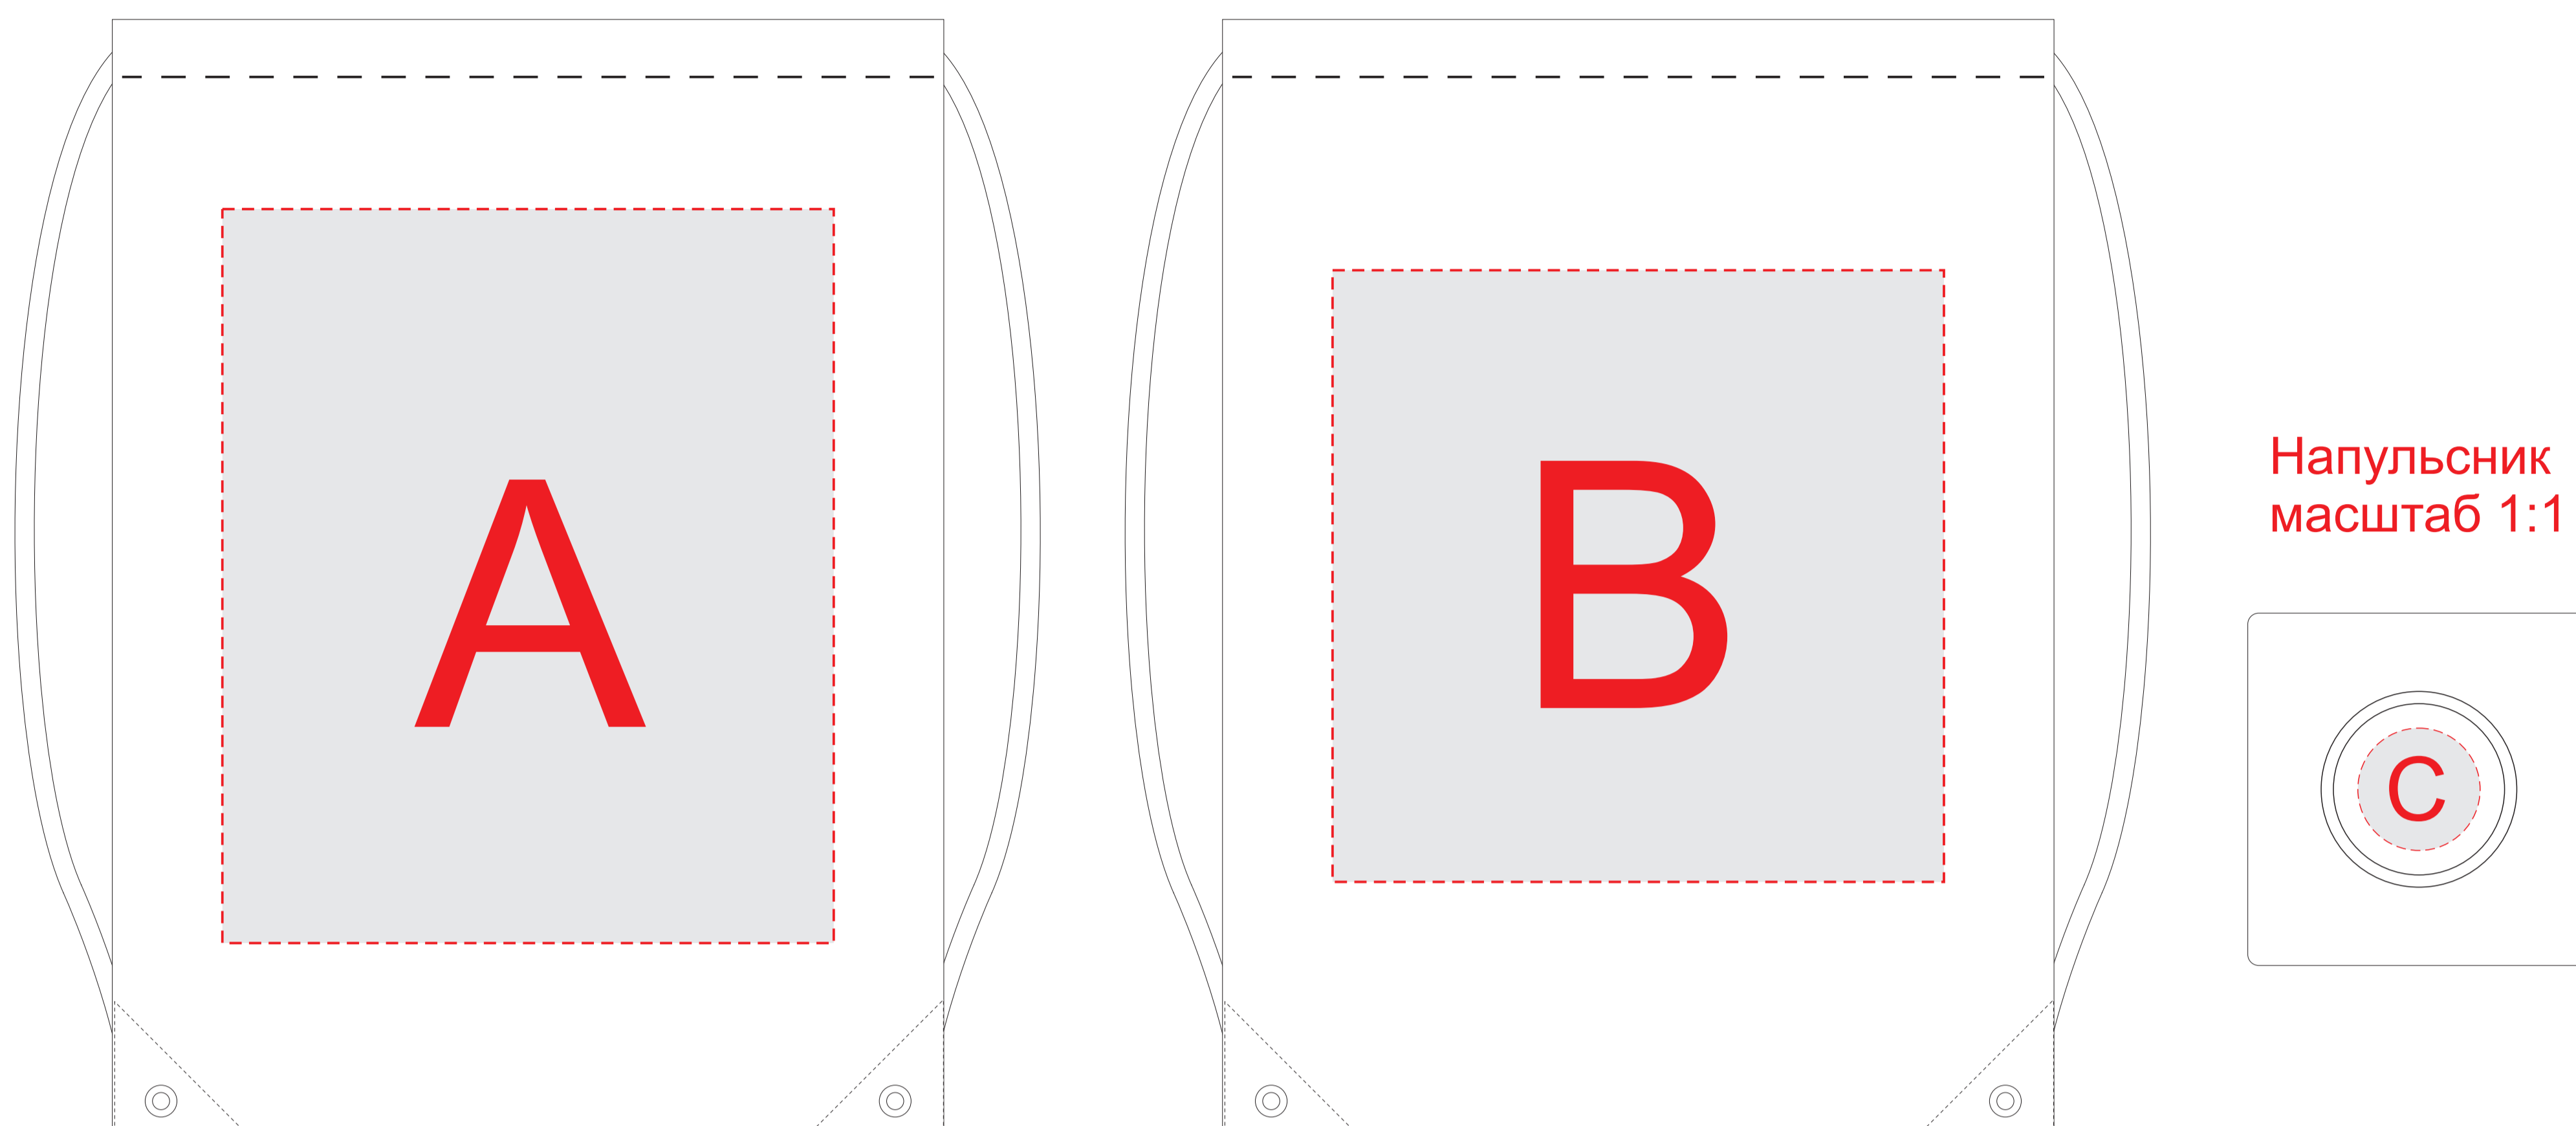

Рюкзак - масштаб 1:2

Печать (зоны А и В) возможна с обеих сторон

A	Вид нанесения	Макс площадь (Ш*В)
	Термотрансфер	250x300мм
	Трафаретная печать	200x300мм
	Вышивка	200x230мм

C	Вид нанесения	Макс площадь (Ш*В)
	Термотрансфер	25x25мм

B	Вид нанесения	Макс площадь (Ш*В)
	Трафаретная печать (1+0)	250x250мм

Рюкзак - масштаб 1:2

Бутылка масштаб 1:1

Напульсник масштаб 1:1