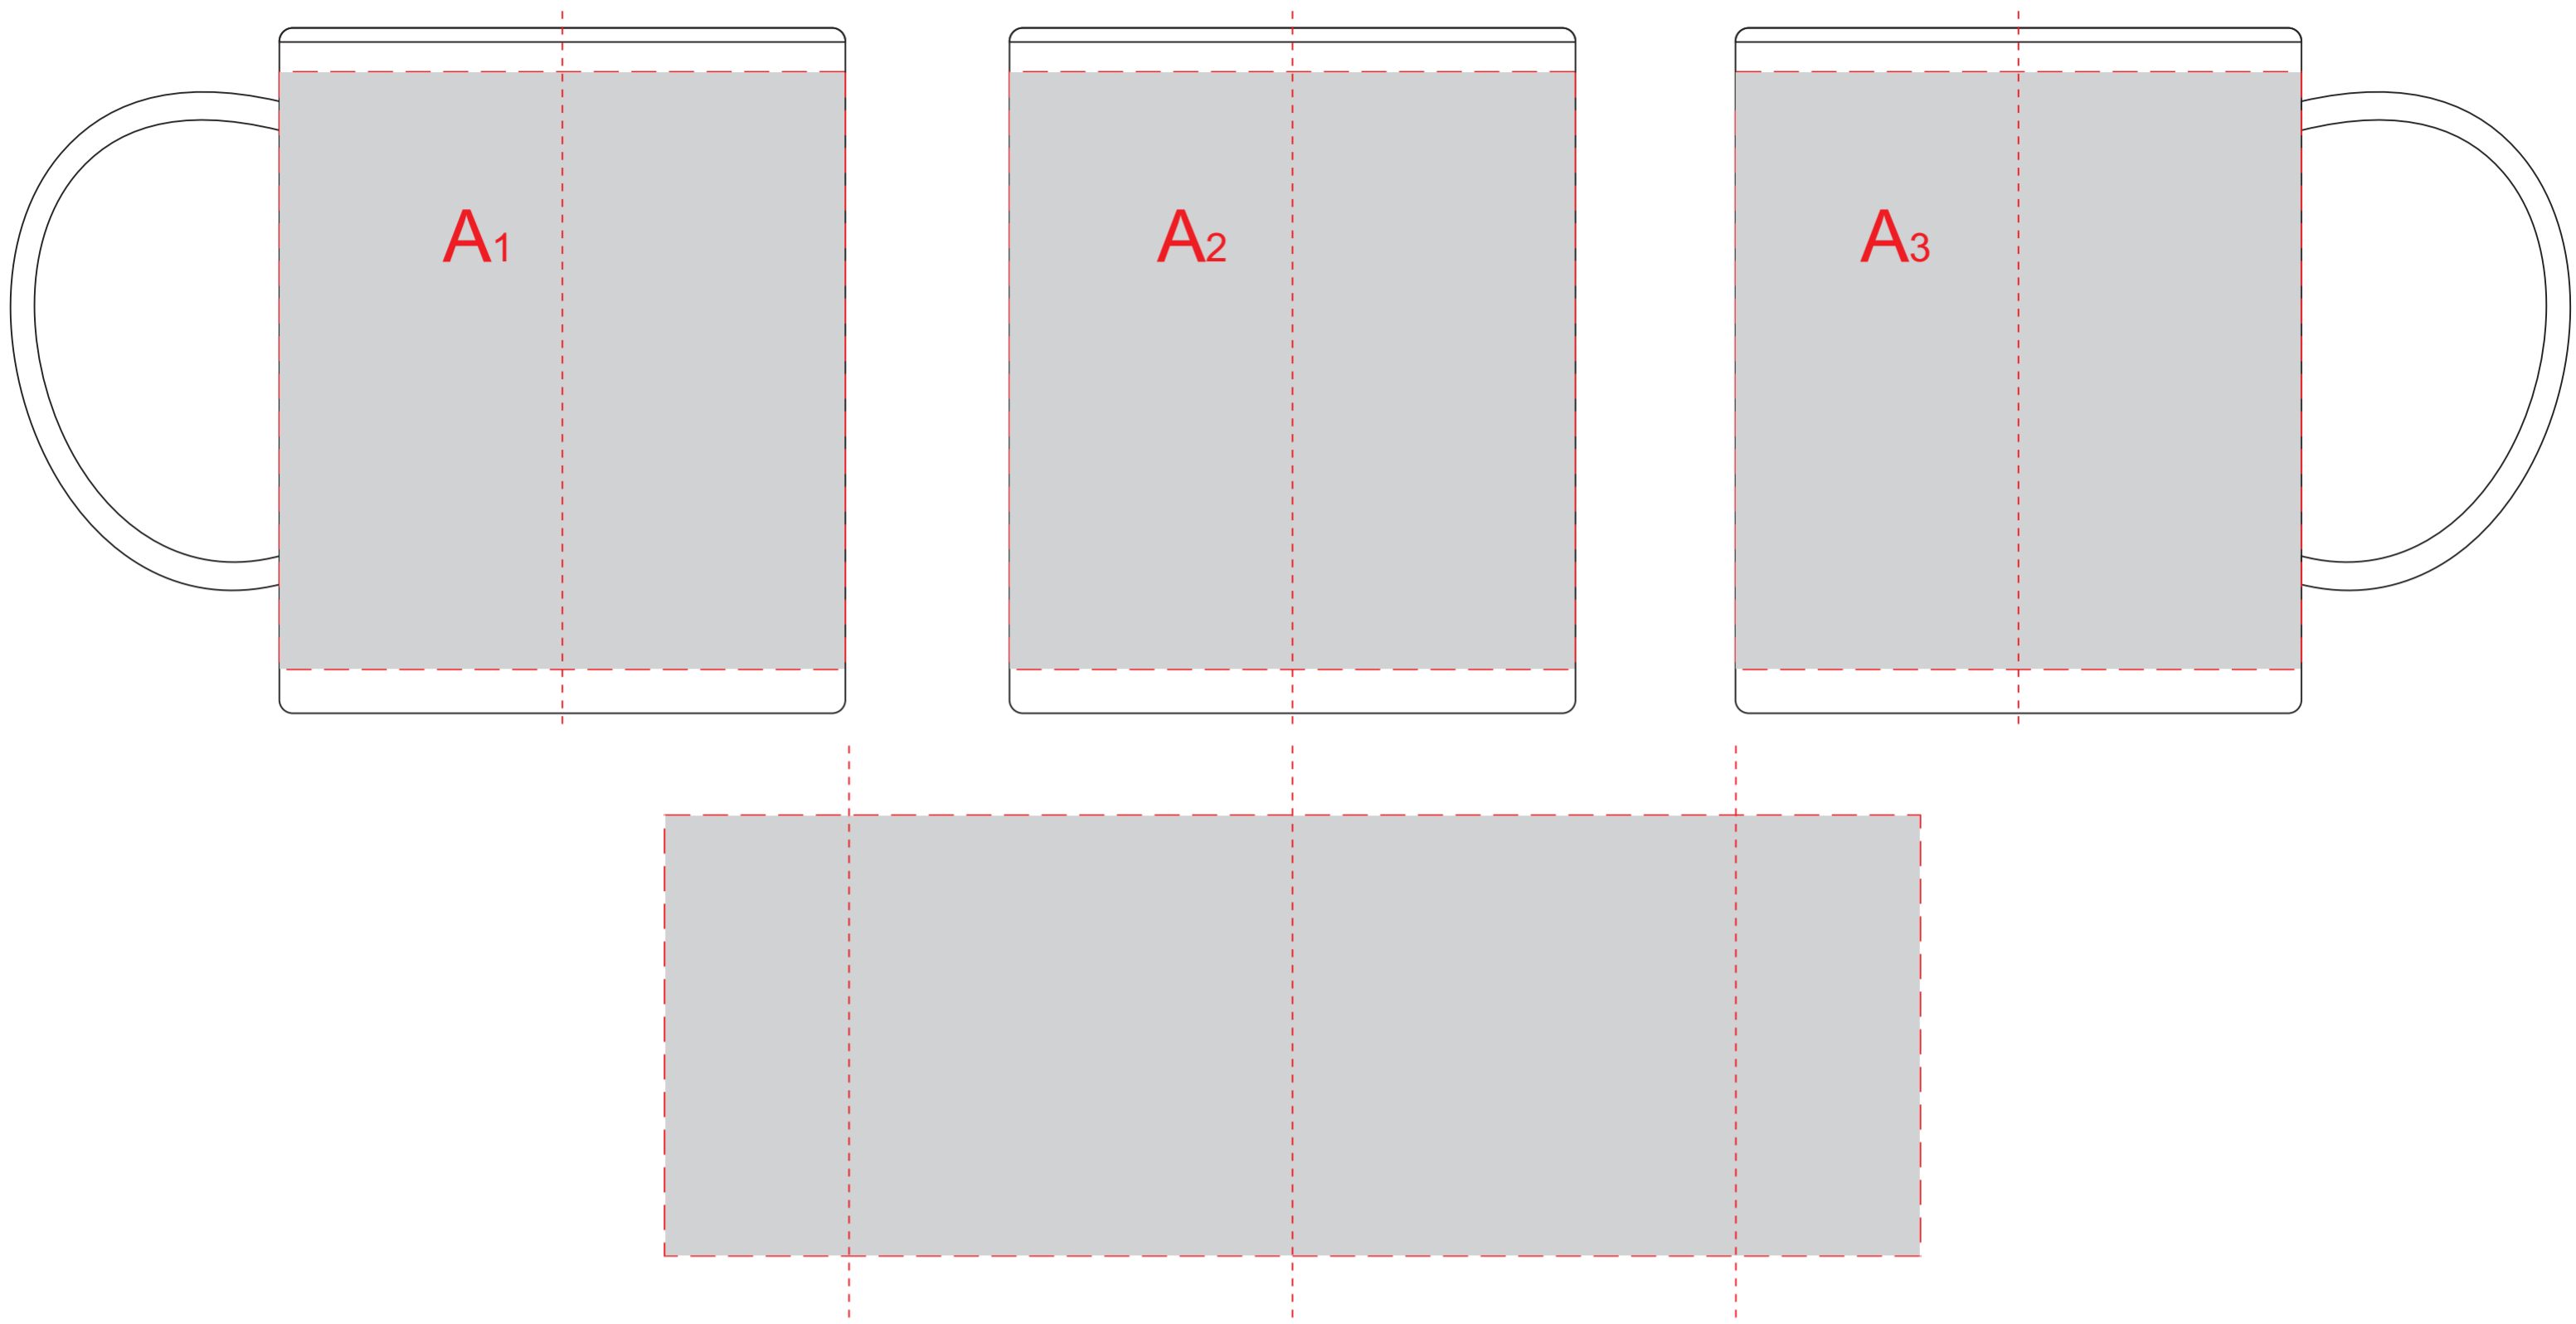

Арт. 87210

A	Вид нанесения	Макс площадь (Ш*В)
	Сублимация	200x70мм