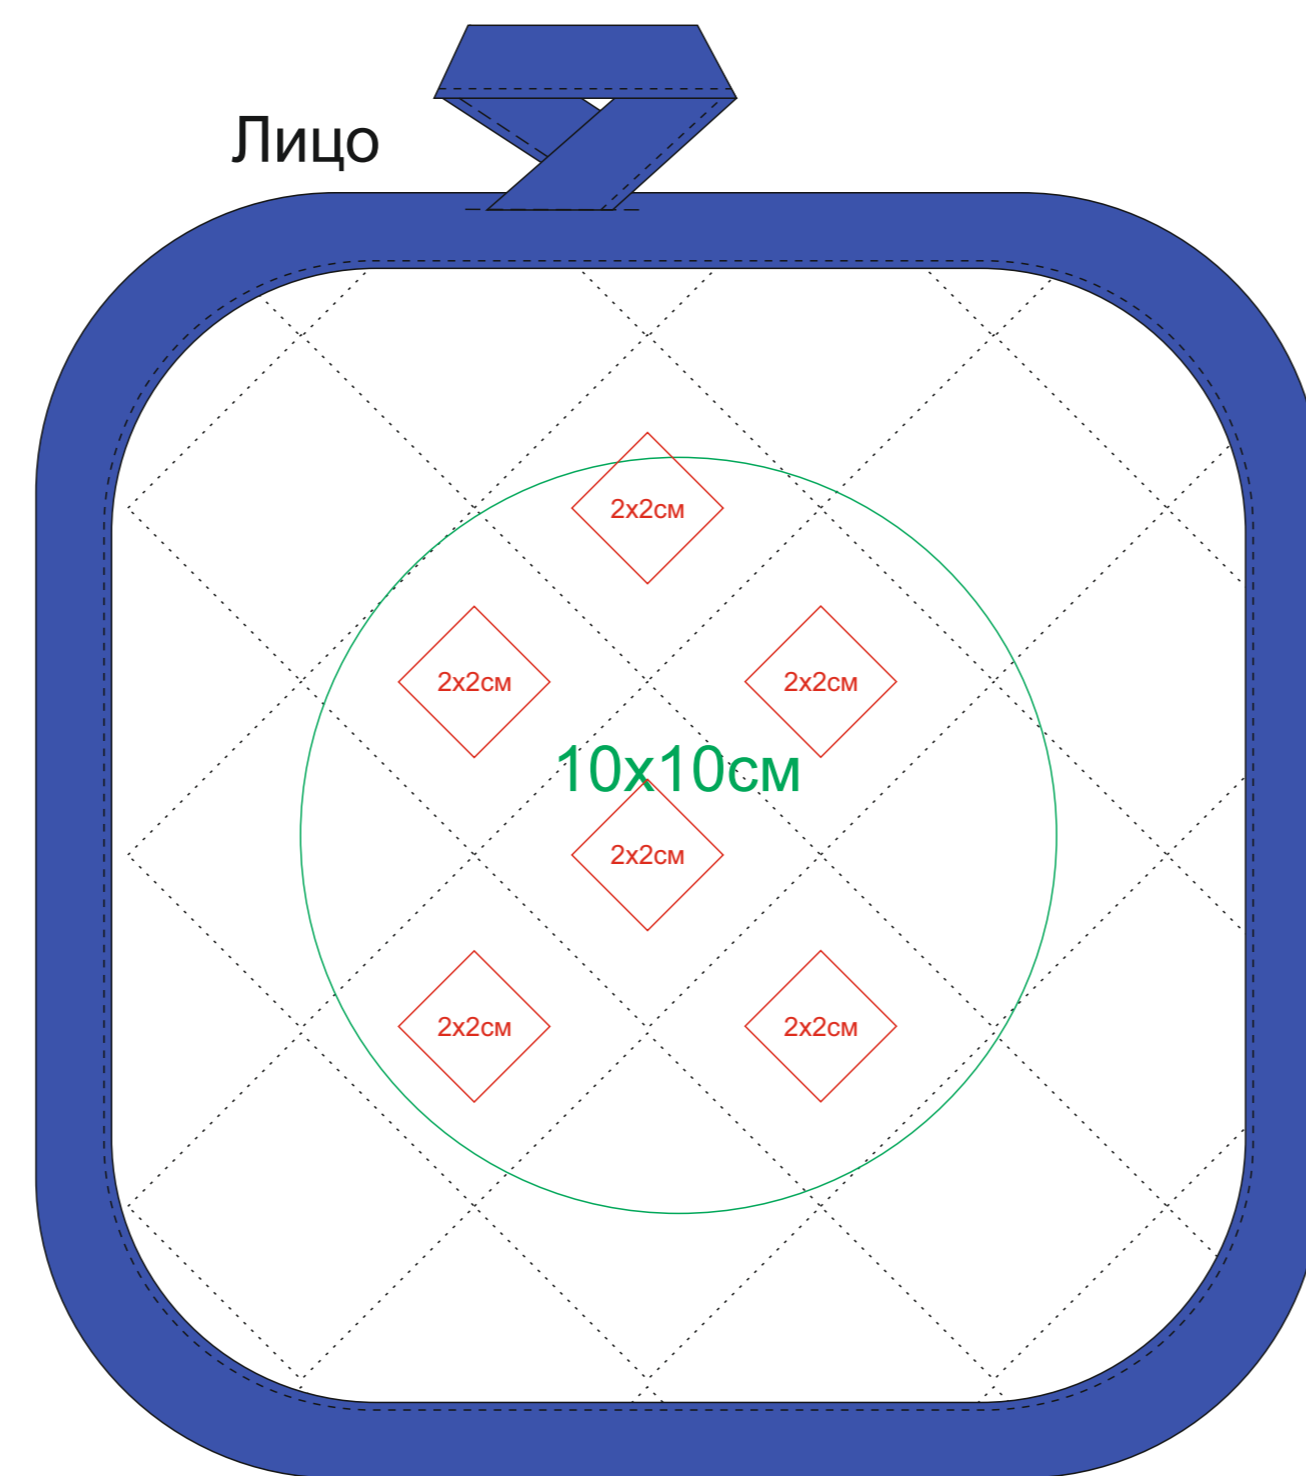

Прихватка KALMONT

Артикул: 345214

Метод: **вышивка**, **термотрансфер**, вышивка шеврона

Будут видны швы на противоположной стороне(вышивка)

345214.08

345214.24

345214.35