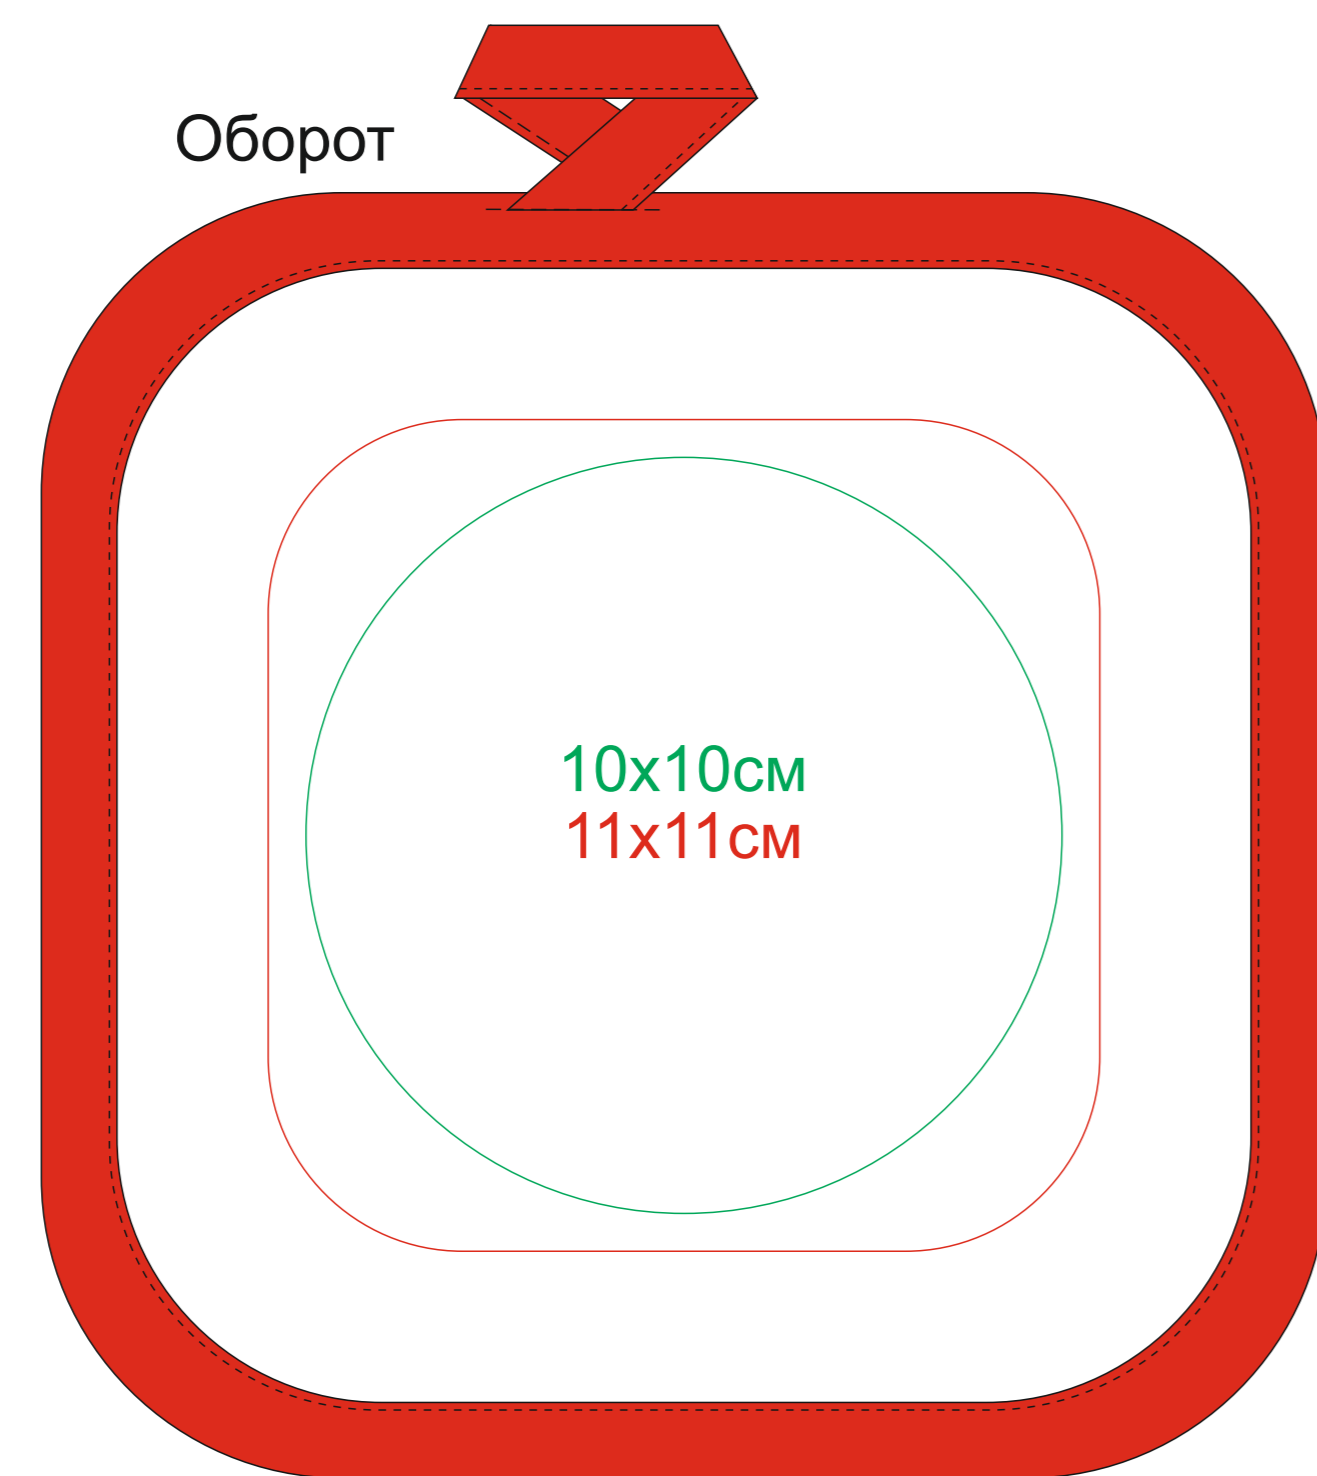

Прихватка KALMONT

Артикул: 345214

Метод: **вышивка**, **термотрансфер**, вышивка шеврона

Будут видны швы на противоположной стороне(вышивка)

345214.08

345214.24

345214.35