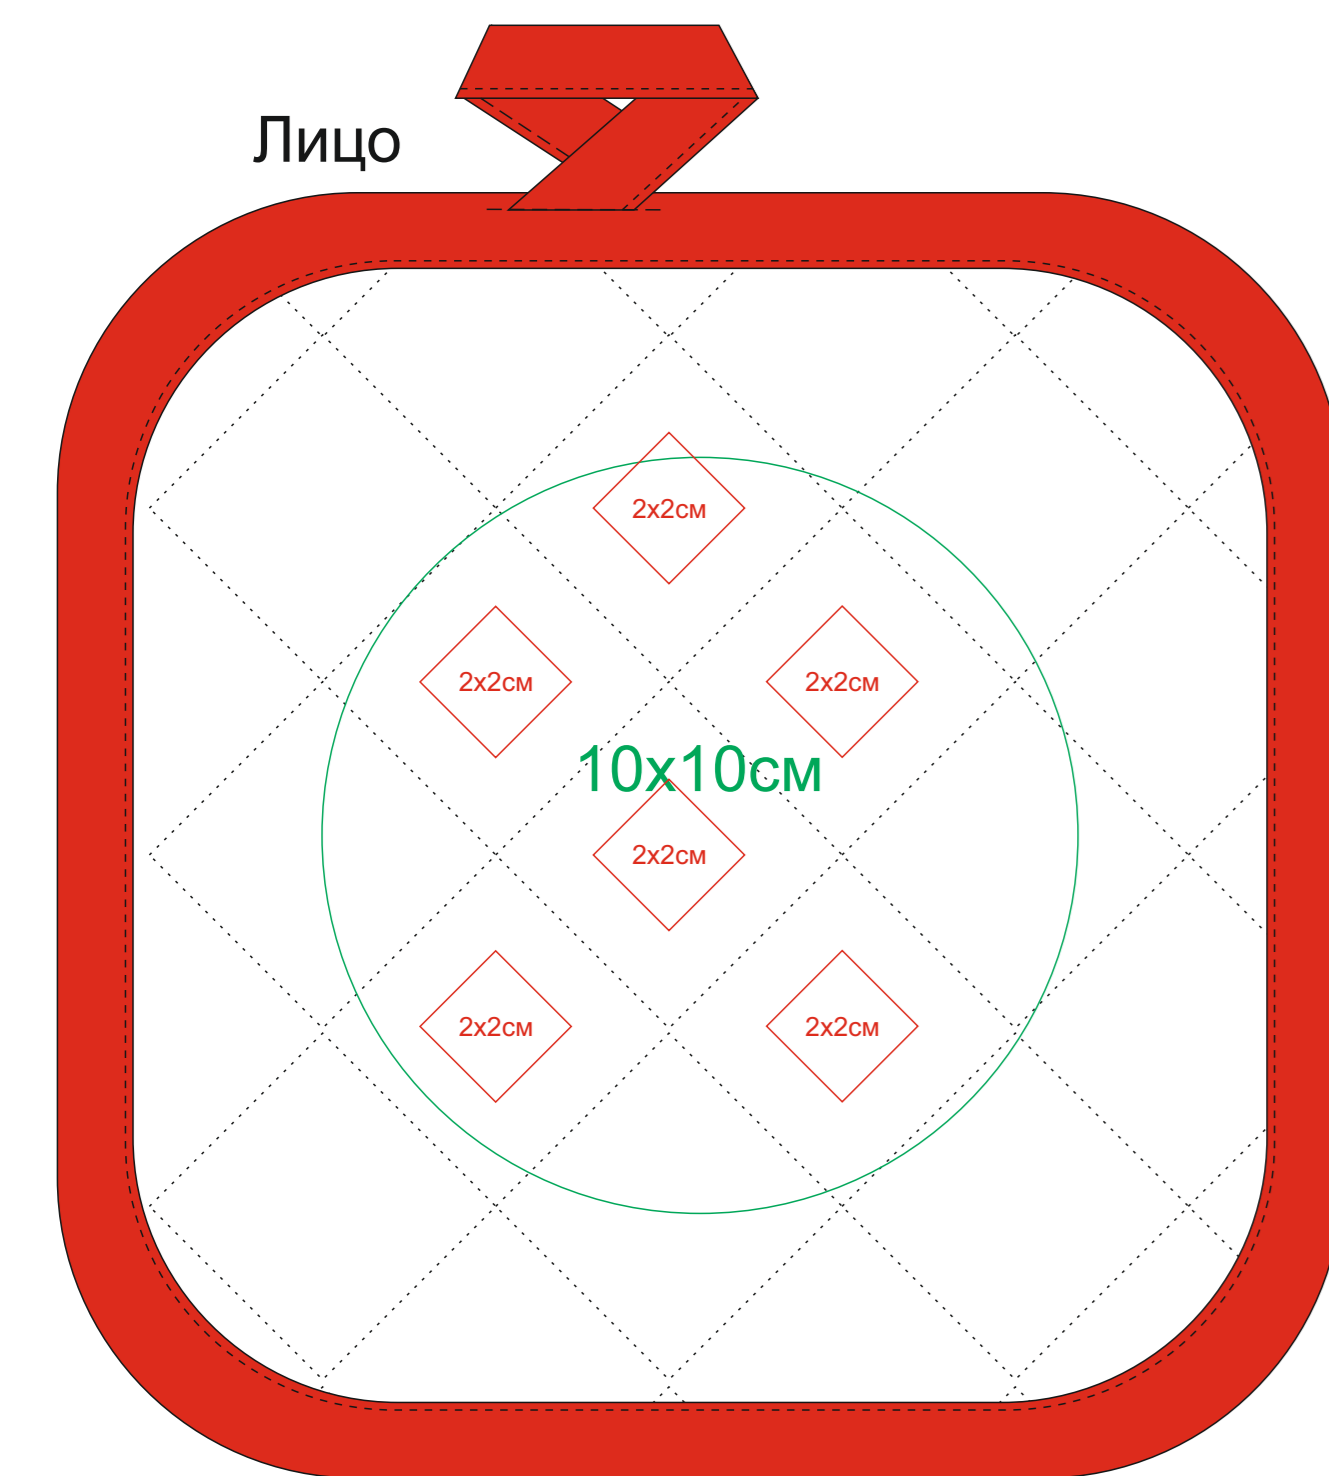

Прихватка KALMONT

Артикул: 345214

Метод: **вышивка**, **термотрансфер**, вышивка шеврона

Будут видны швы на противоположной стороне(вышивка)

345214.08

345214.24

345214.35