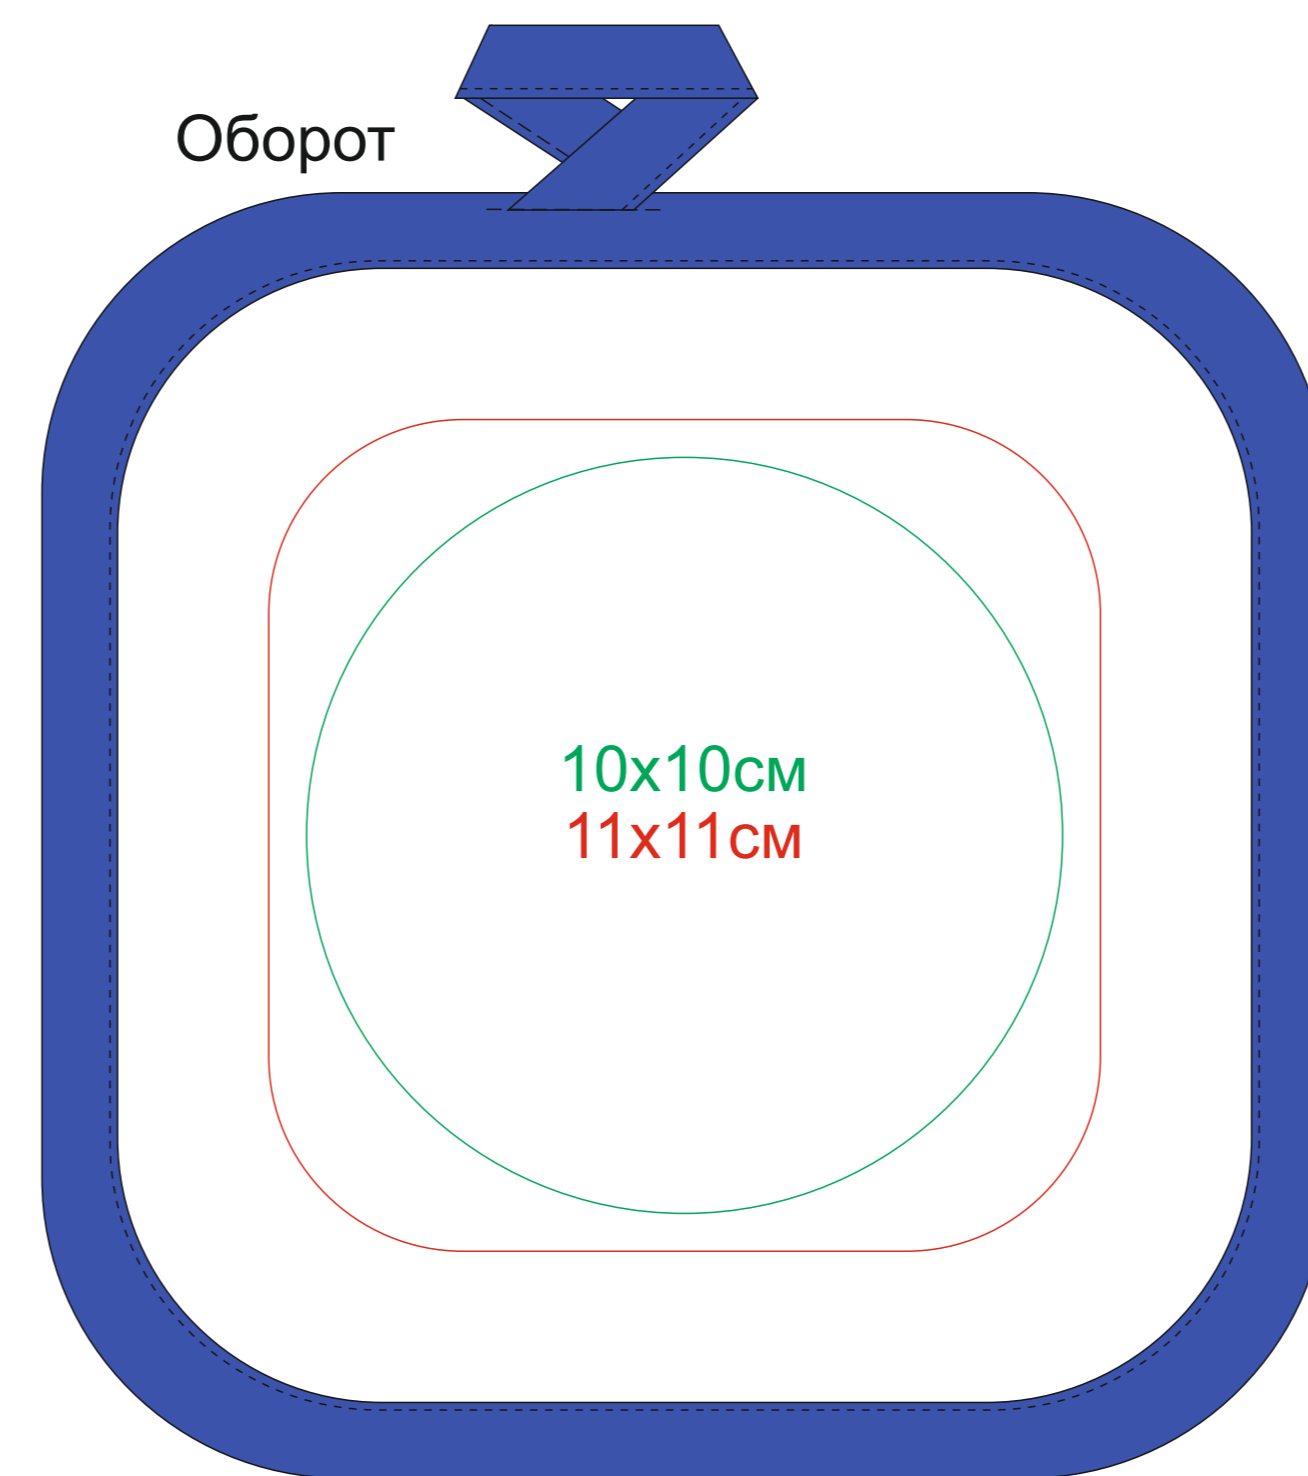

Прихватка KALMONT

Артикул: 345214

Метод: **вышивка**, **термотрансфер**, вышивка шеврона

Будут видны швы на противоположной стороне(вышивка)

345214.08

345214.24

345214.35