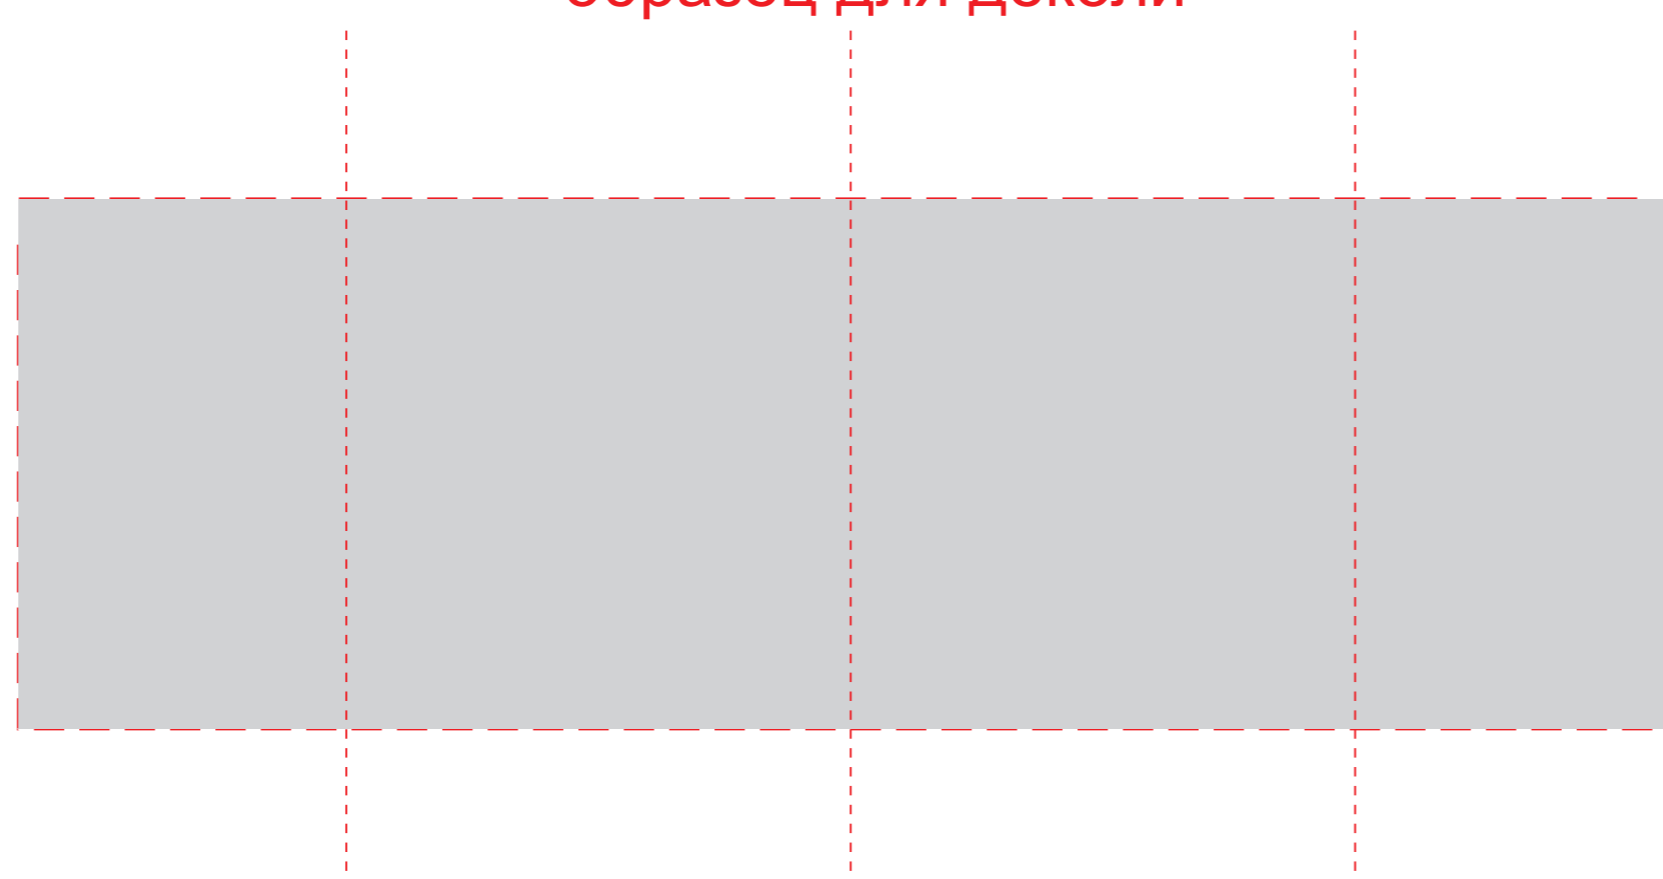

образец для деколи

A	Вид нанесения	Макс площадь (Ш*В)
	Деколь	220x70мм
	Тампопечать (2+0)	35x50мм