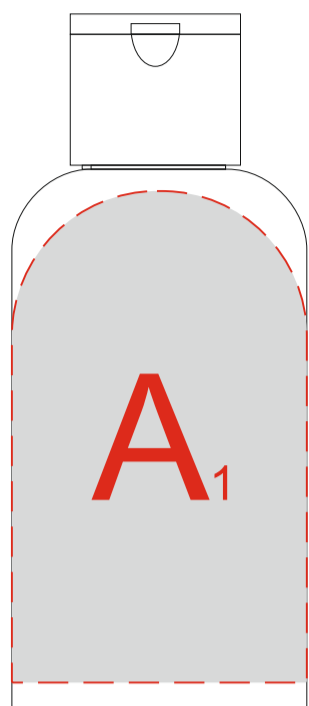

Вид спереди

Вид сзади

Вид слева

Вид справа

A	Вид нанесения	Макс площадь (Ш*В)
	Цифровая печать	40x65мм

Вид спереди

Вид сзади

Вид слева

Вид справа