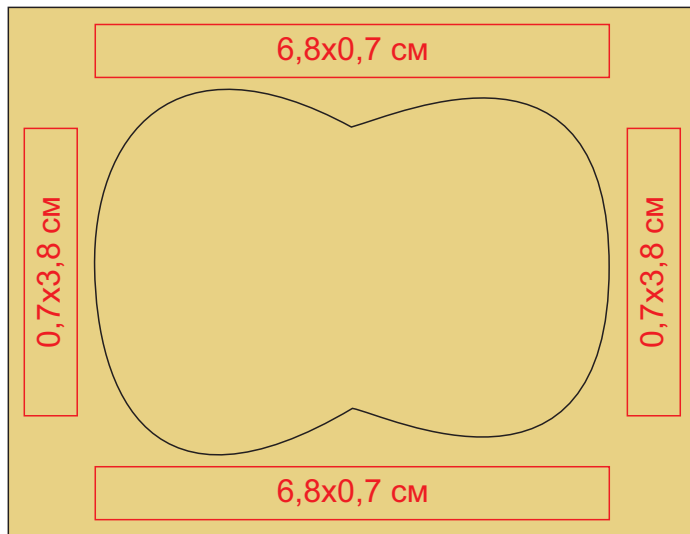

Набор "Объятия": солонка и перечница в подарочной упаковке арт.21502

Метод нанесения: гравировка (Цвет и качество лого зависит от структуры дерева и может отличаться в тираже), шелкография по плоским поверхностям в 1 кроющий цвет (золото, серебро, черный, белый), деколь

спина

спина

лицо

лицо