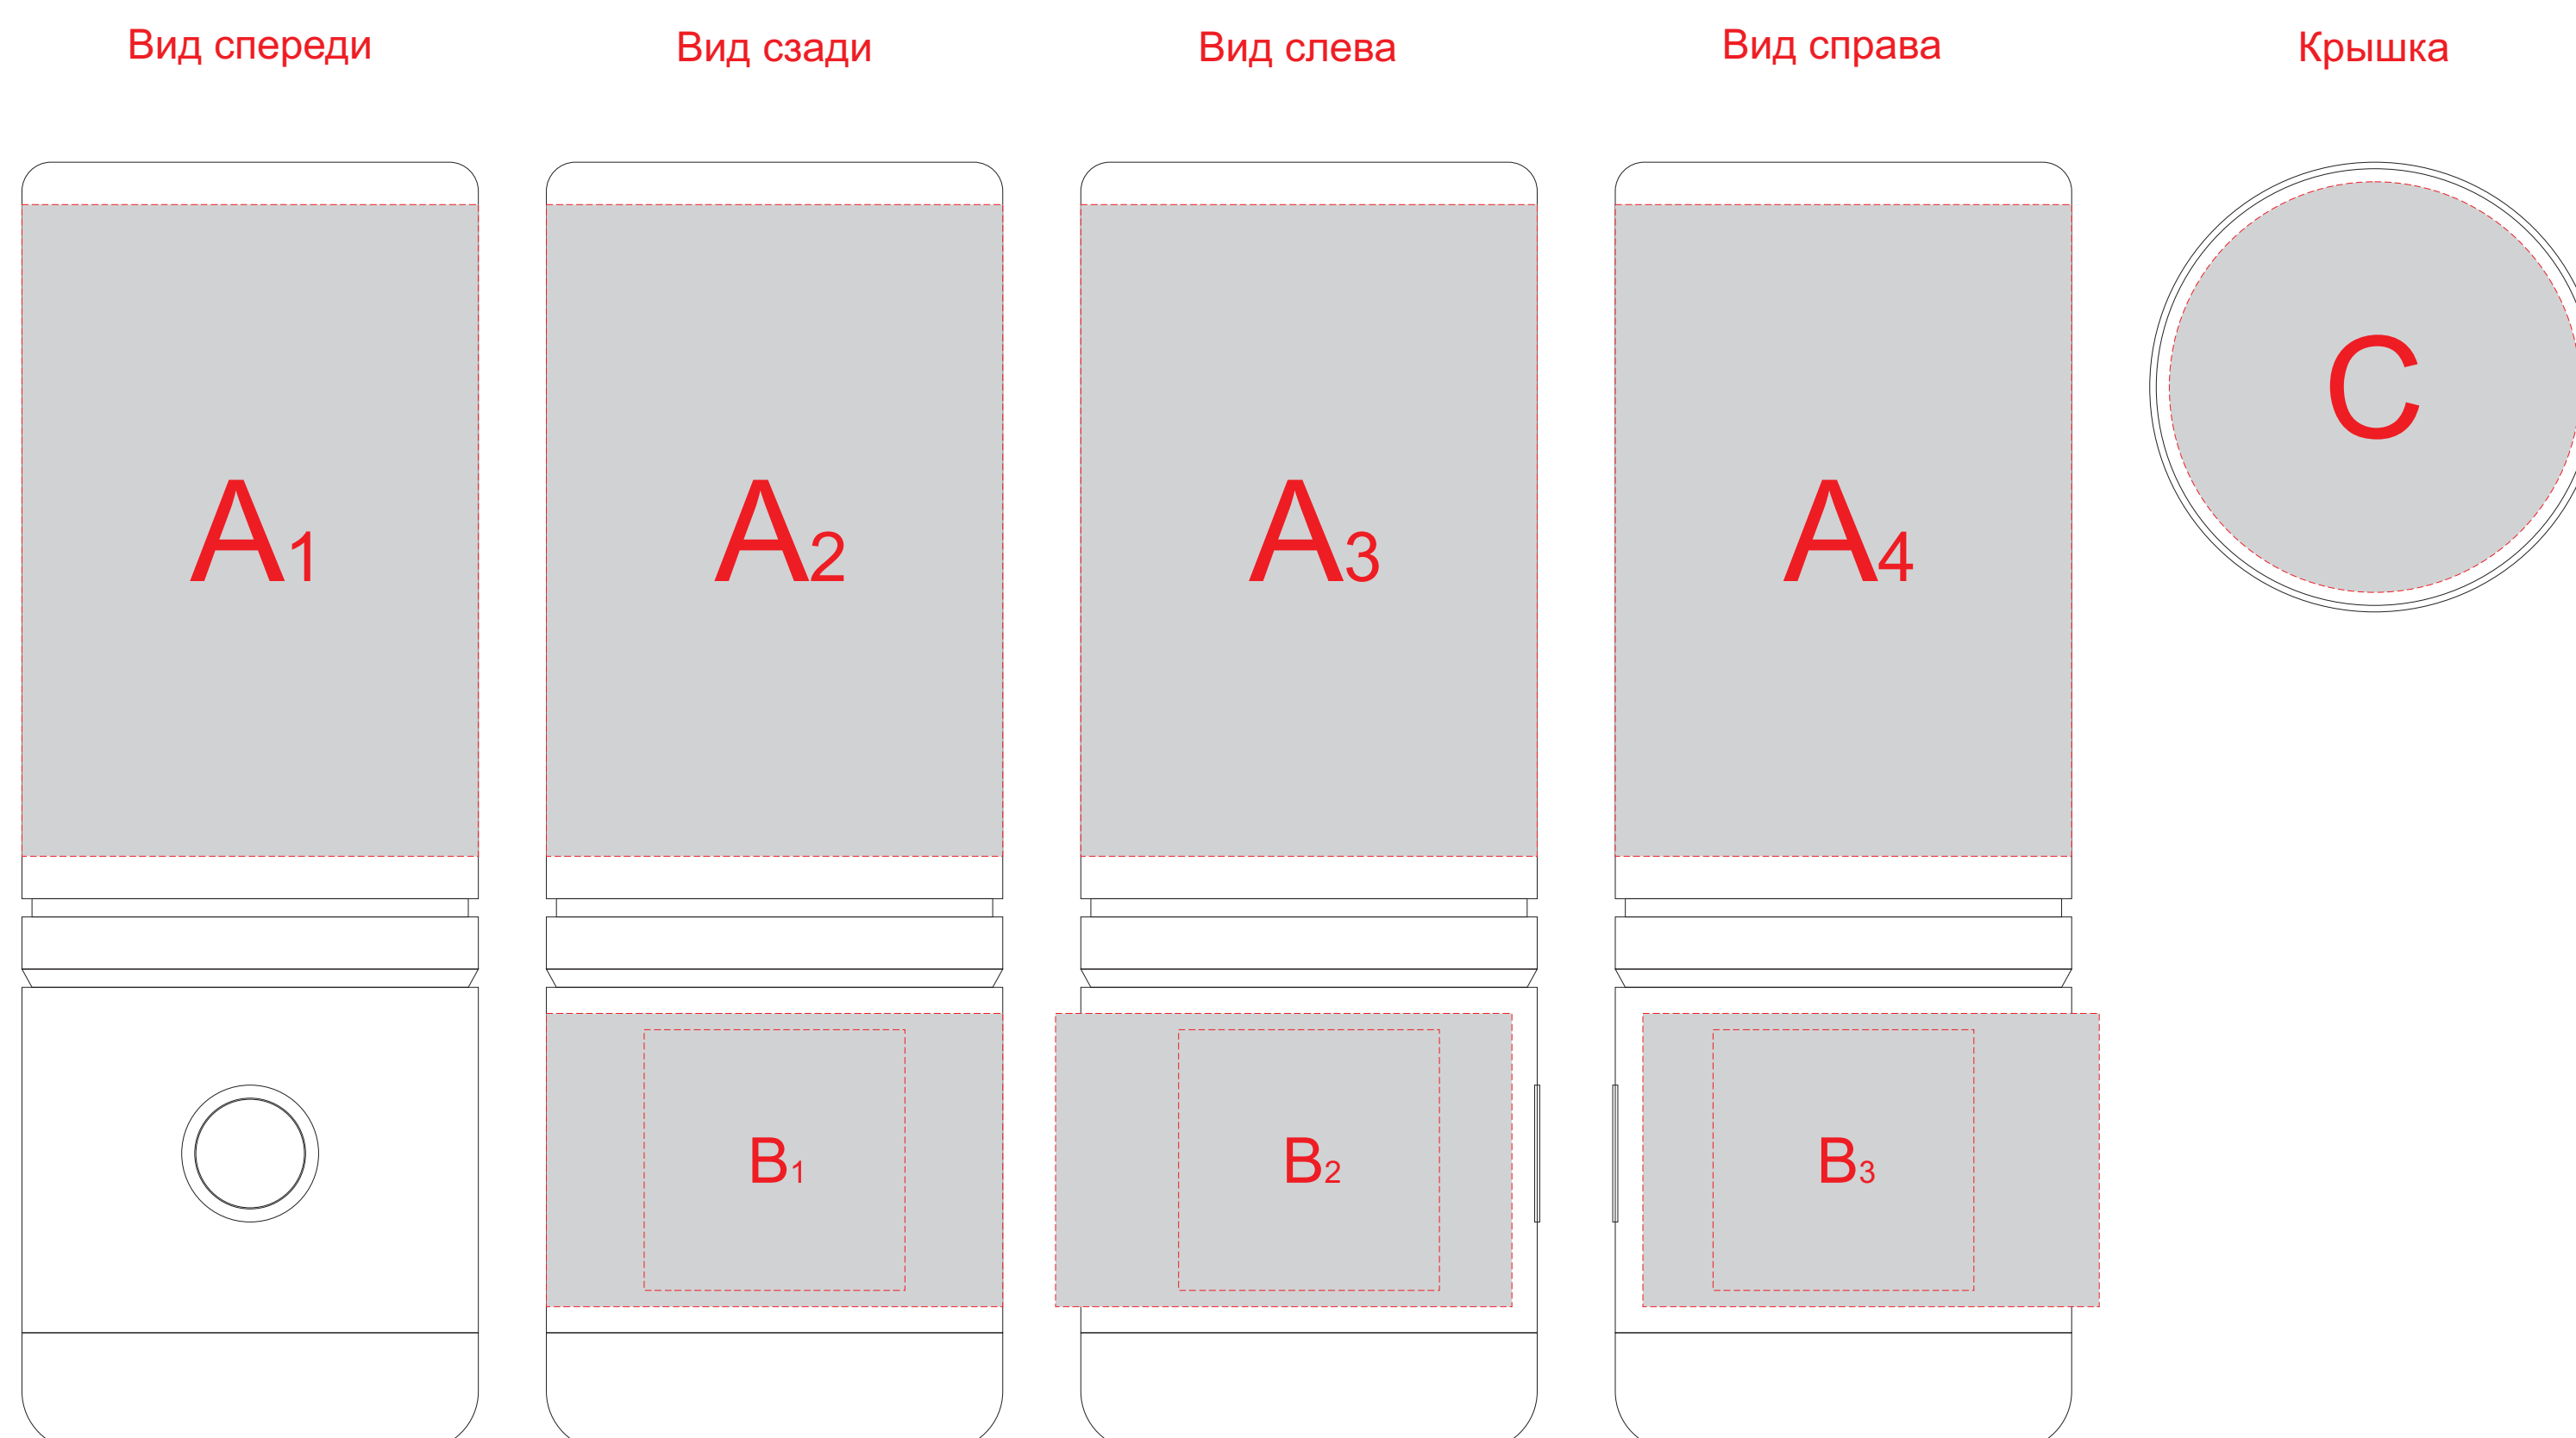

Арт. 595706

A	Вид нанесения	Макс площадь (Ш*В)
	Тампопечать	25x50мм
	Цифровая печать	70x100мм

B	Вид нанесения	Макс площадь (Ш*В)
	Тампопечать	25x40мм
	Цифровая печать	70x45мм
	УФ печать	20x20мм

C	Вид нанесения	Макс площадь (Ш*В)
	Тампопечать	50x50мм
	Цифровая печать	63x63мм
	УФ печать	55x55мм