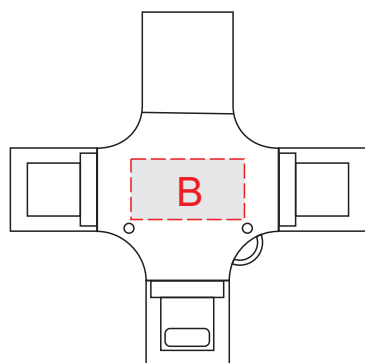

лицо

коробка, вид сверху

оборот

А	Вид нанесения	Макс площадь (Ш*В)
	Гравировка	17x17мм
	Тампопечать	10x10мм
	Цифровая печать	15x15мм

В	Вид нанесения	Макс площадь (Ш*В)
	Тампопечать	10x5мм
	Цифровая печать	15x8мм

С	Вид нанесения	Макс площадь (Ш*В)
	Тиснение	95x80мм
	Цифровая печать	105x80мм