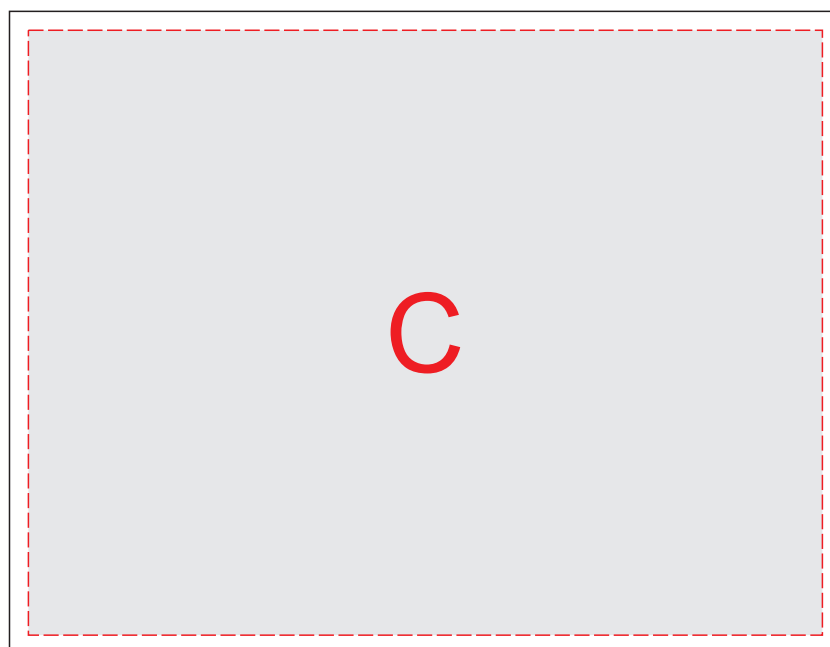

лицо

коробка, вид сверху

оборот

А	Вид нанесения	Макс площадь (Ш*В)
	Гравировка	17x17мм
	Тампопечать	10x10мм
	Цифровая печать	15x15мм

В	Вид нанесения	Макс площадь (Ш*В)
	Тампопечать	10x5мм
	Цифровая печать	15x8мм

С	Вид нанесения	Макс площадь (Ш*В)
	Тиснение	95x80мм
	Цифровая печать	105x80мм