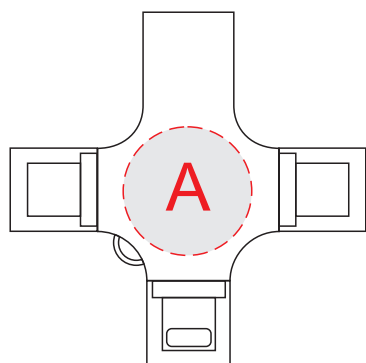

лицо

коробка, вид сверху

оборот

А	Вид нанесения	Макс площадь (Ш*В)
	Гравировка	17x17мм
	Тампопечать	10x10мм
	Цифровая печать	15x15мм

В	Вид нанесения	Макс площадь (Ш*В)
	Тампопечать	10x5мм
	Цифровая печать	15x8мм

С	Вид нанесения	Макс площадь (Ш*В)
	Тиснение	95x80мм
	Цифровая печать	105x80мм