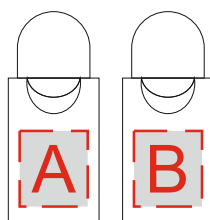

Арт. 6122.00

А	Вид нанесения	Макс площадь (Ш*В)
	Тампопечать	9x10мм
	Гравировка	5x5мм

В	Вид нанесения	Макс площадь (Ш*В)
	Тампопечать	9x10мм
	Гравировка	5x5мм