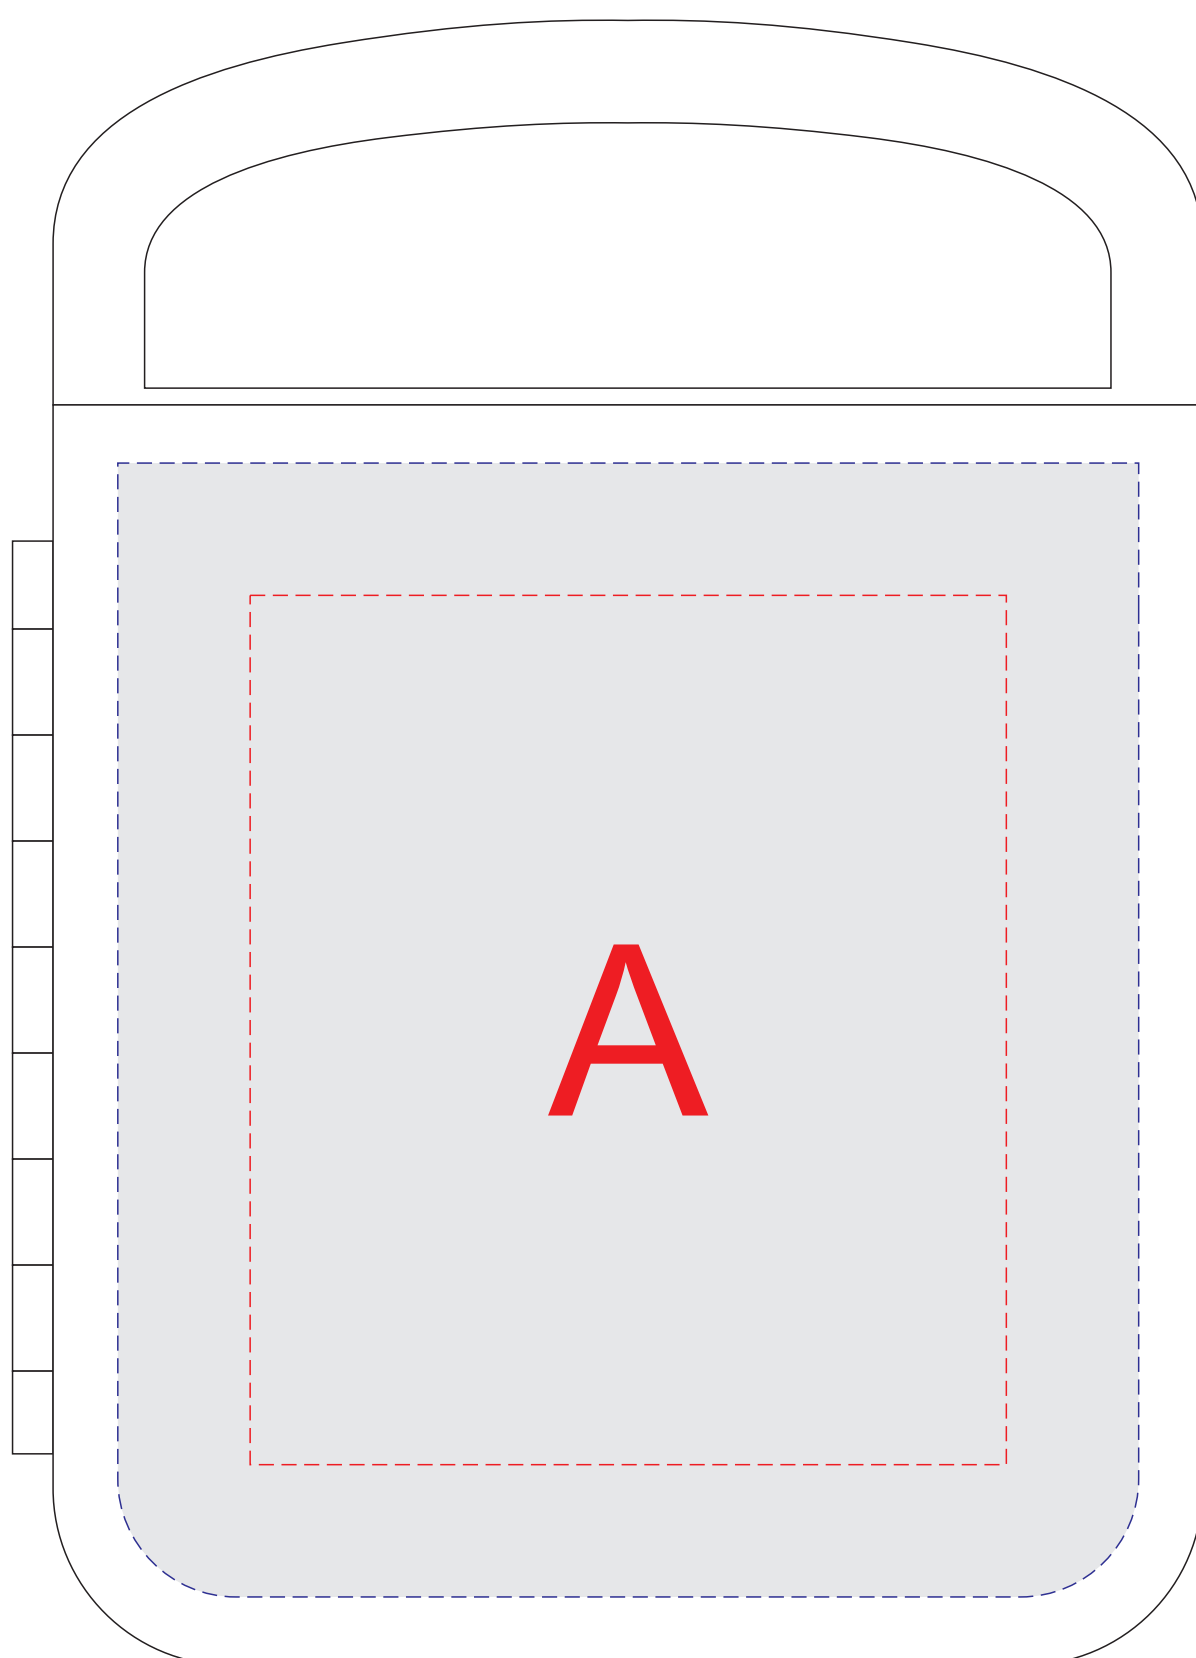

Арт. 427318

A	Вид нанесения	Макс площадь (Ш*В)
	Тампопечать	45x45мм
	Трафаретная печать	100x115мм
	Смола	135x150мм
	Цифровая печать	135x150мм