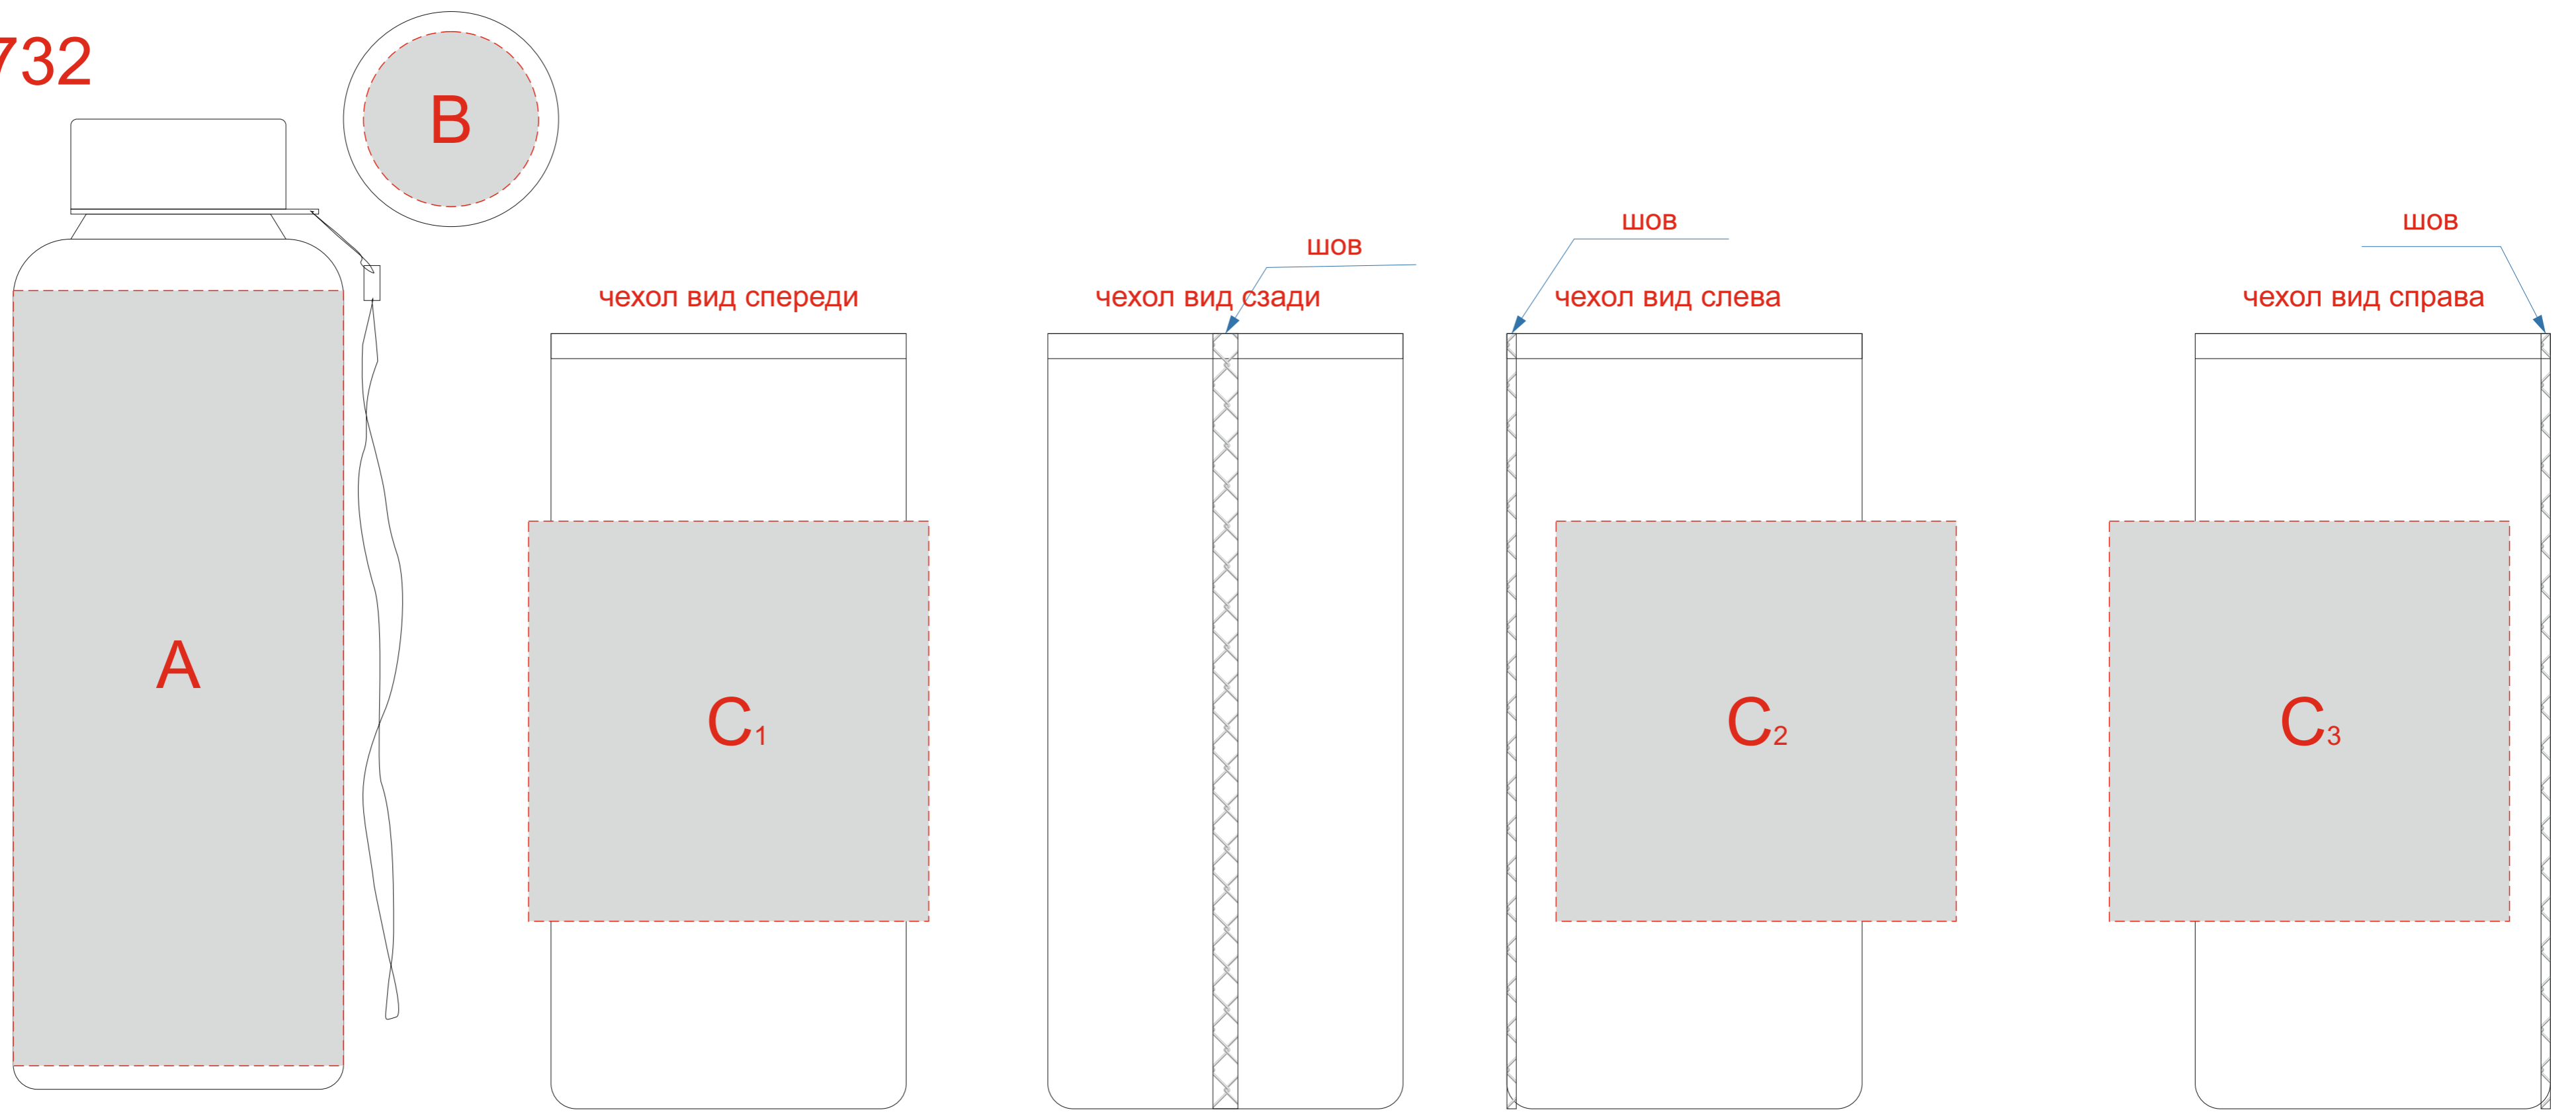

Арт 88732

A	Вид нанесения	Макс площадь (Ш*В)
	Тампопечать	30x45мм
	Цифровая печать	200x155мм
	Круговая трафаретная печать	198x120мм

B	Вид нанесения	Макс площадь (Ш*В)
	Тампопечать	30x30мм
	Цифровая печать	35x35мм
	Смола	35x35мм
	Уф печать	30x30мм
Гравировка	35x35мм	

C	Вид нанесения	Макс площадь (Ш*В)
	Термотрансфер	80x80мм