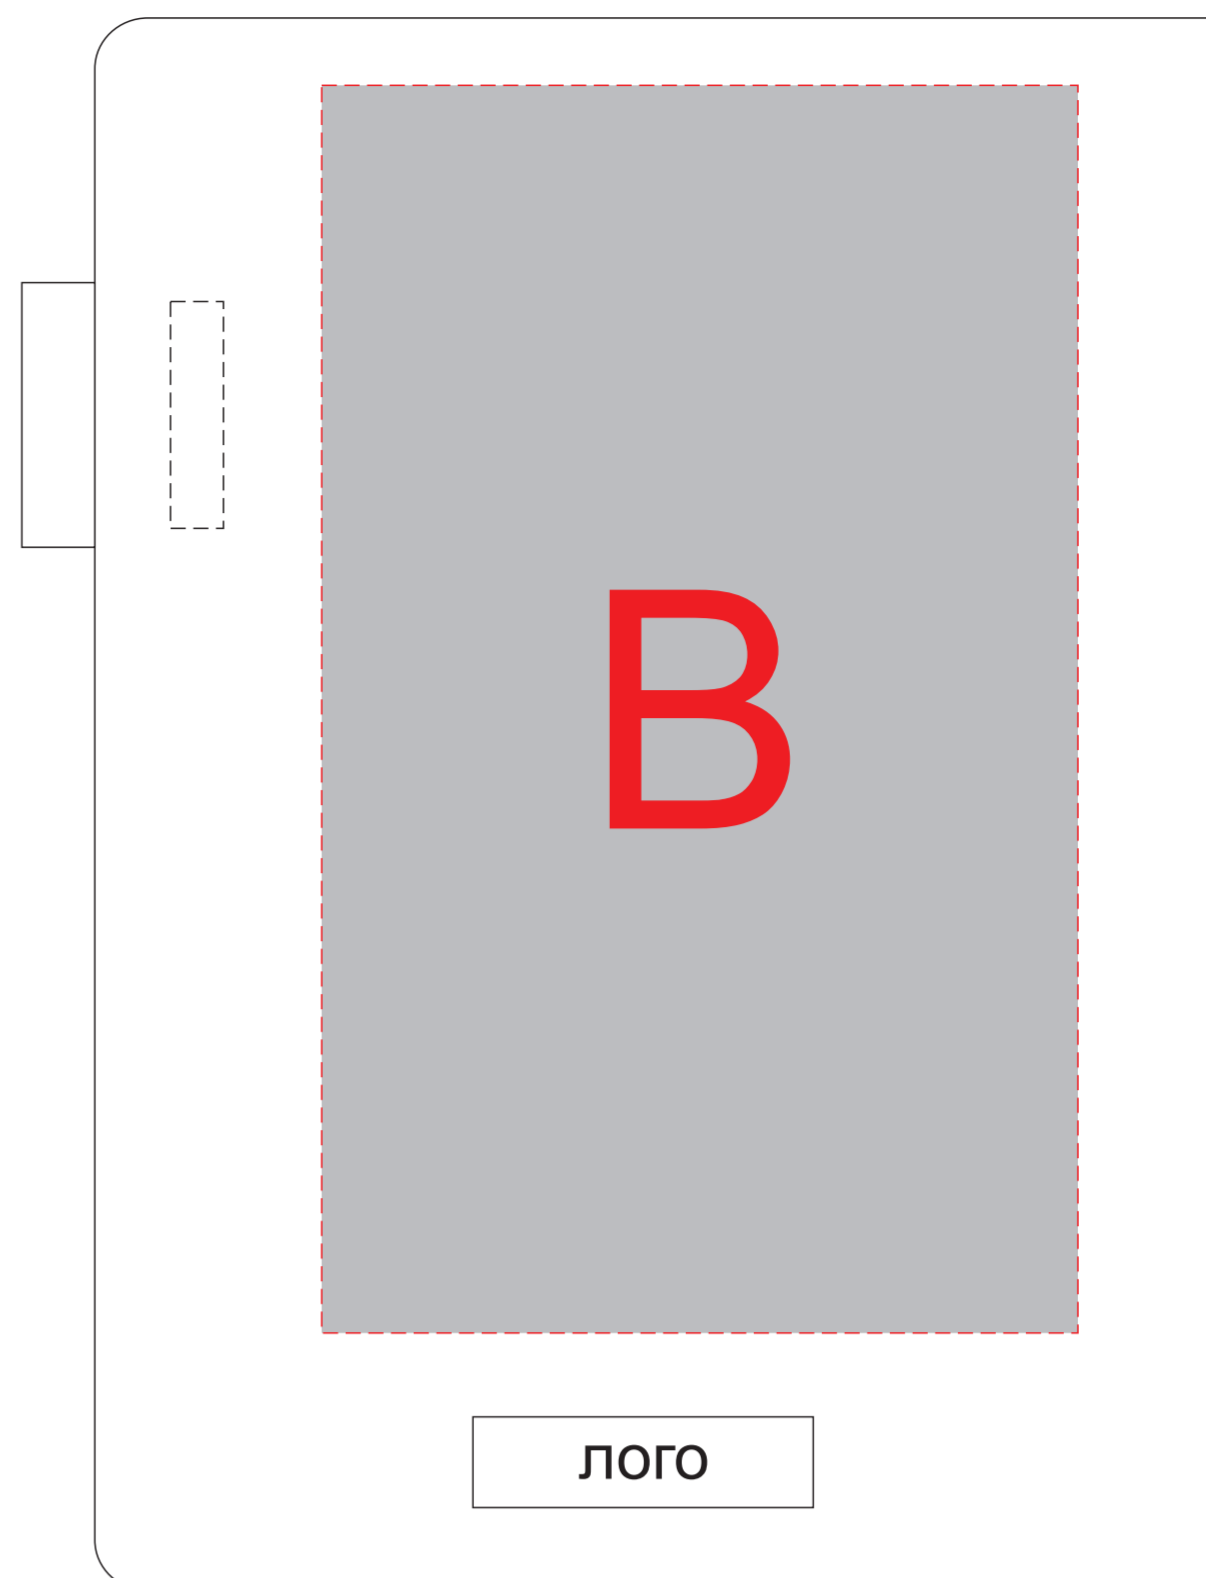

Лицо

Оборот

А	Вид нанесения	Макс площадь (Ш*В)
	Тиснение	95x95мм
	Уф-печать	110x190мм
В	Вид нанесения	Макс площадь (Ш*В)
	Тиснение	95x95мм
	Уф-печать	100x165мм

м 1:2

Лицо

Оборот