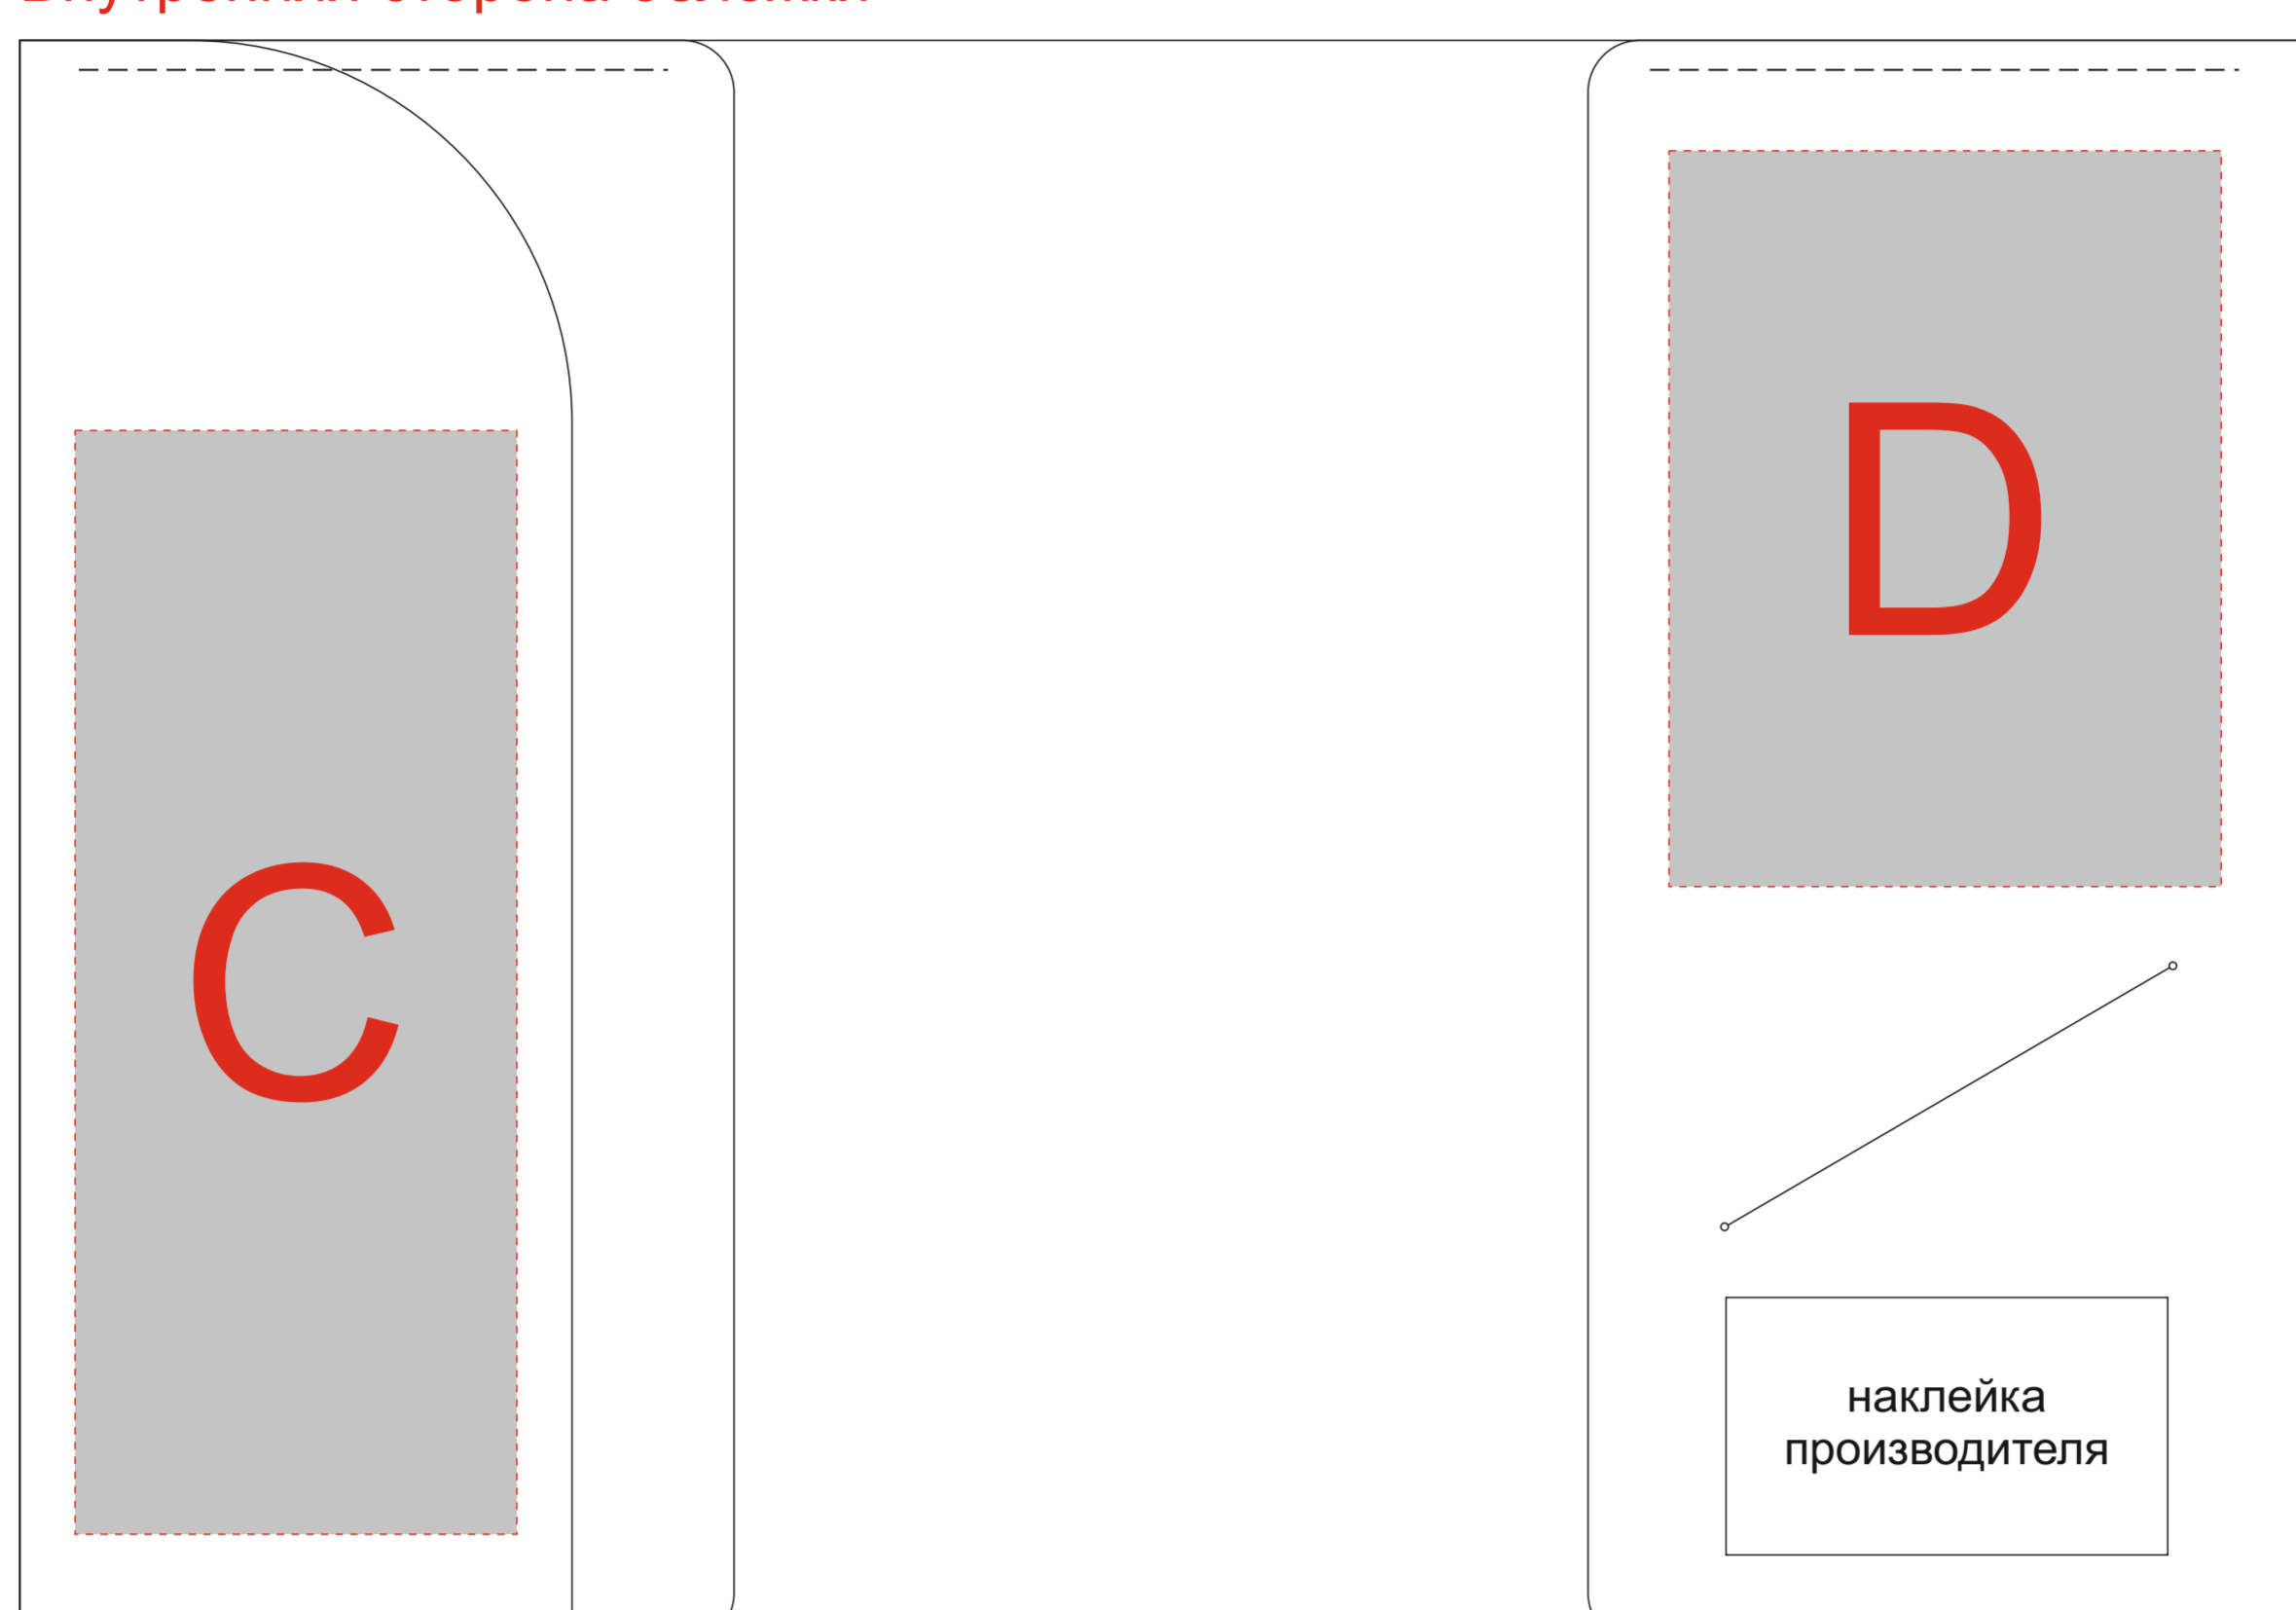

Лицо

Оборот

Внутренняя сторона обложки

<b>A</b>	<b>Вид нанесения</b>	<b>Макс площадь (Ш*В)</b>
	Тиснение	60x95мм

<b>B</b>	<b>Вид нанесения</b>	<b>Макс площадь (Ш*В)</b>
	Тиснение	75x95мм

<b>C</b>	<b>Вид нанесения</b>	<b>Макс площадь (Ш*В)</b>
	Тиснение	60x95мм

<b>D</b>	<b>Вид нанесения</b>	<b>Макс площадь (Ш*В)</b>
	Тиснение	75x95мм

Лицо

Оборот