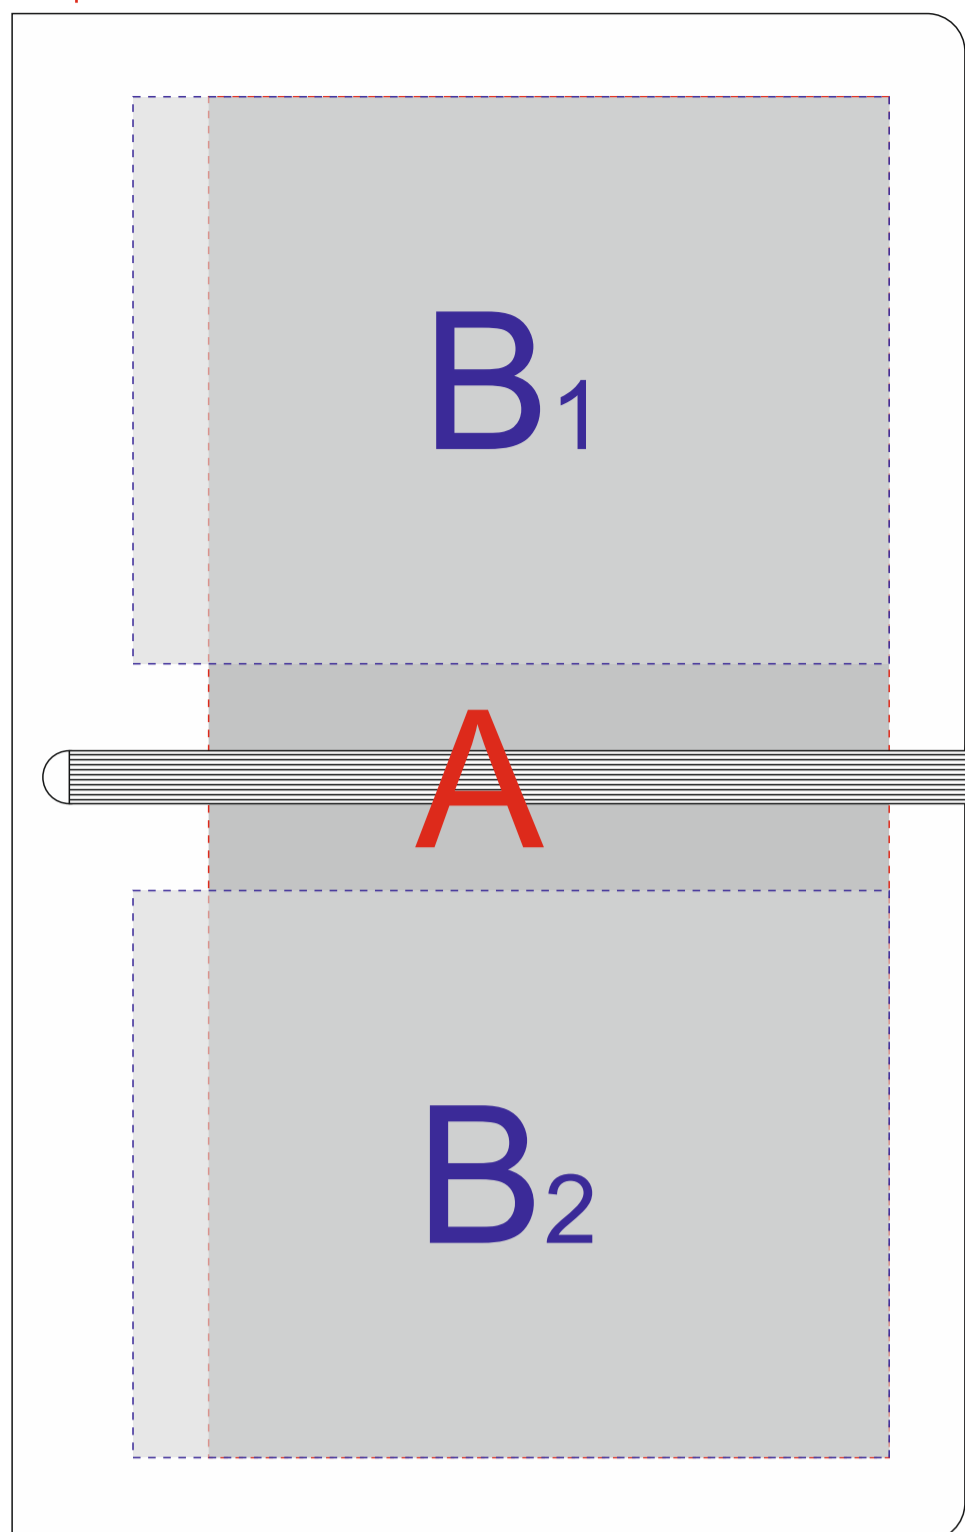

Лицо

Оборот

<b>A</b>	<b>Вид нанесения</b>	<b>Макс площадь (Ш*В)</b>
	Тиснение	90x95мм
<b>B</b>	<b>Вид нанесения</b>	<b>Макс площадь (Ш*В)</b>
	Уф-печать	100x75мм
<b>C</b>	<b>Вид нанесения</b>	<b>Макс площадь (Ш*В)</b>
	Тиснение	90x95мм

М 1:2

Лицо

Оборот