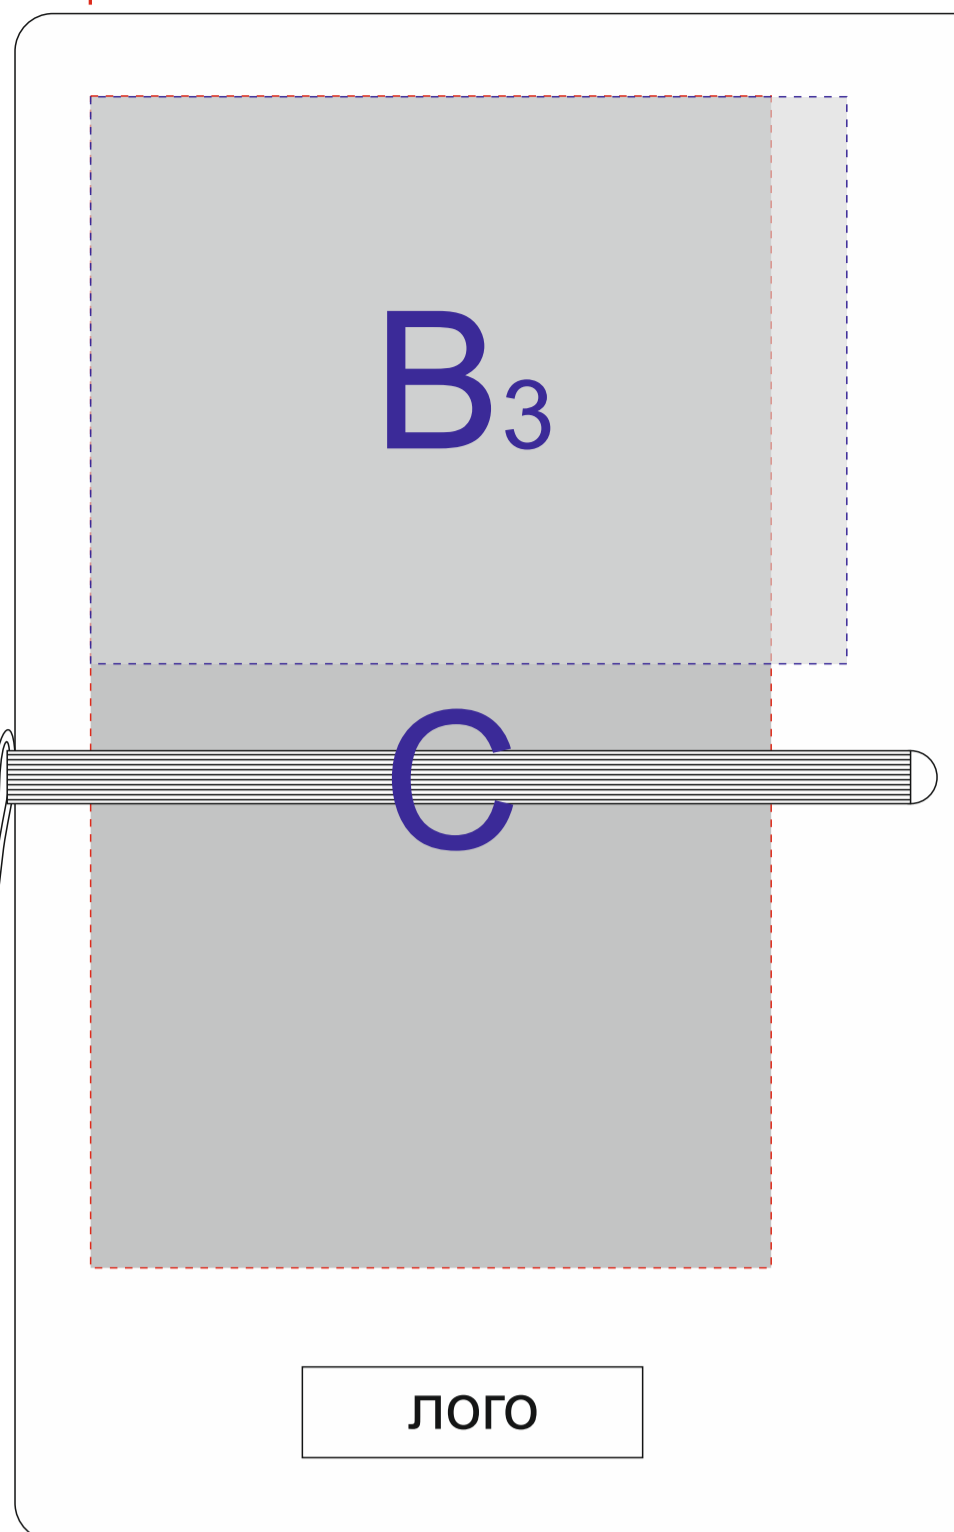

Лицо

Оборот

<b>A</b>	<b>Вид нанесения</b>	<b>Макс площадь (Ш*В)</b>
	Тиснение	90x95мм
<b>B</b>	<b>Вид нанесения</b>	<b>Макс площадь (Ш*В)</b>
	Уф-печать	100x75мм
<b>C</b>	<b>Вид нанесения</b>	<b>Макс площадь (Ш*В)</b>
	Тиснение	90x95мм

М 1:2

Лицо

Оборот