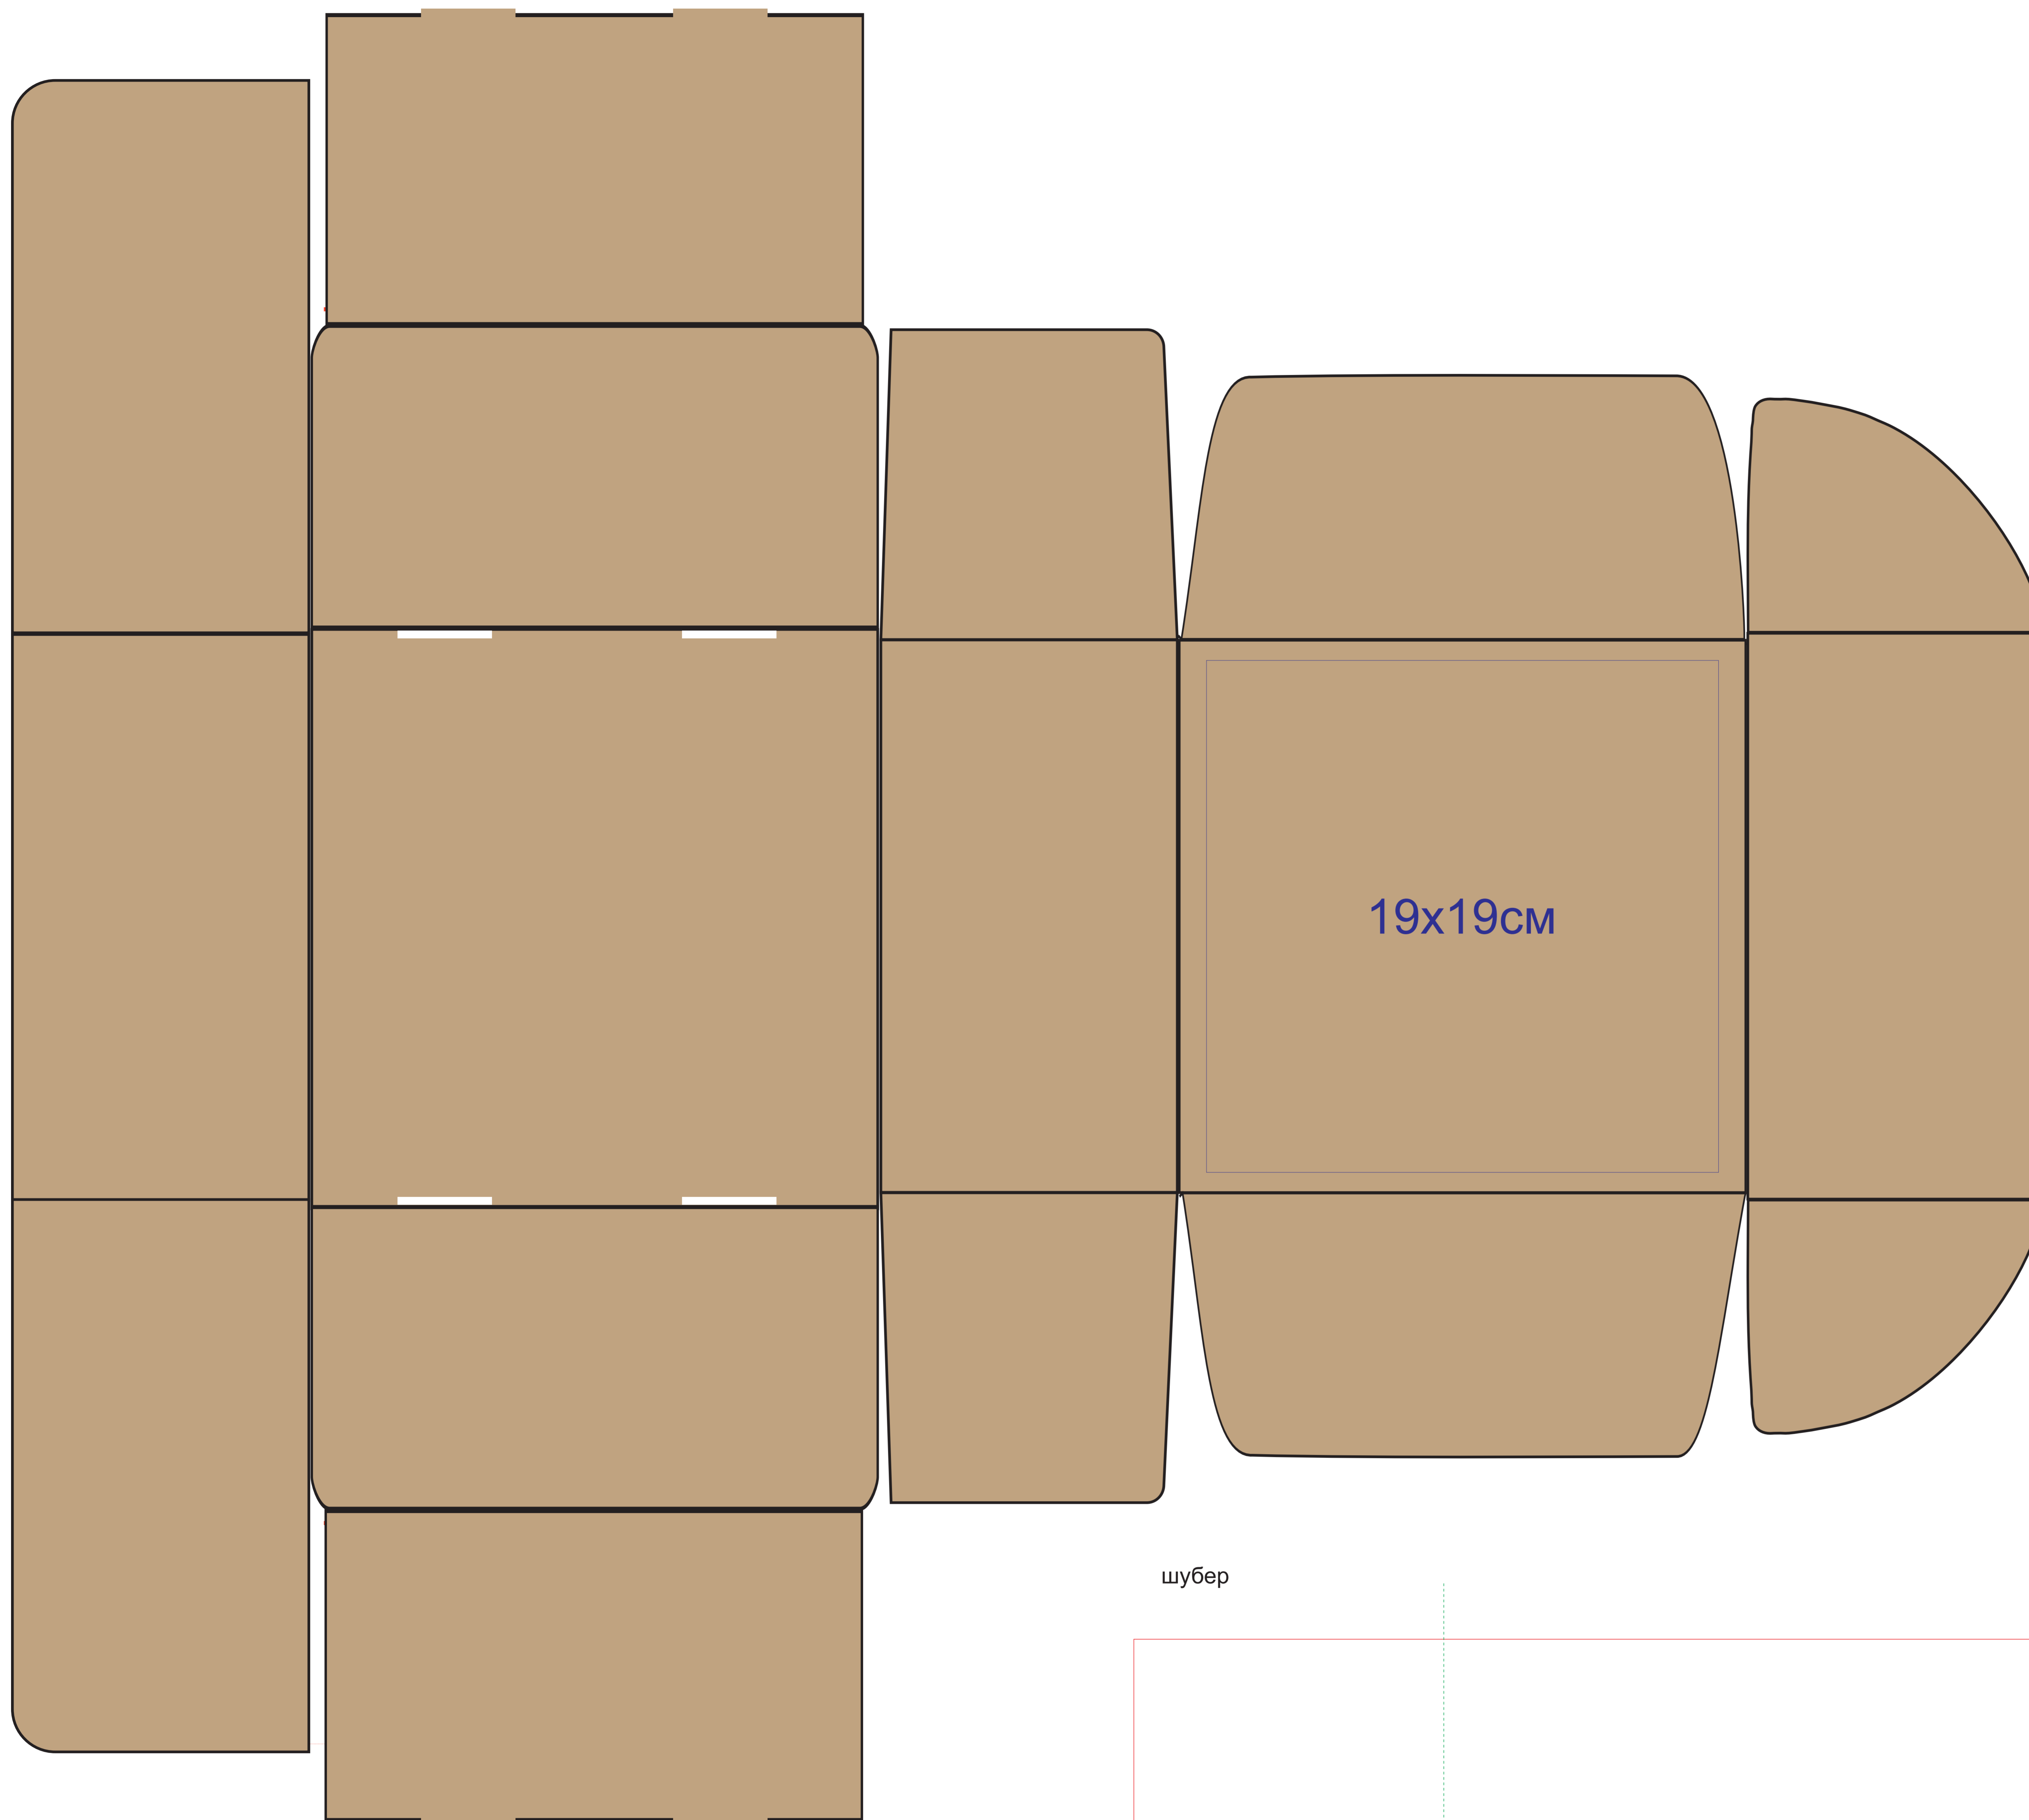

Коробка подарочная ВОХ
арт. 21016

метод нанесения: шелкотрафарет плоск в 1 кроющий цвет (золото, серебро, черный)

В развернутом виде

В закрытом(крышка)

шубер

— вырубка

⋯ место сгиба