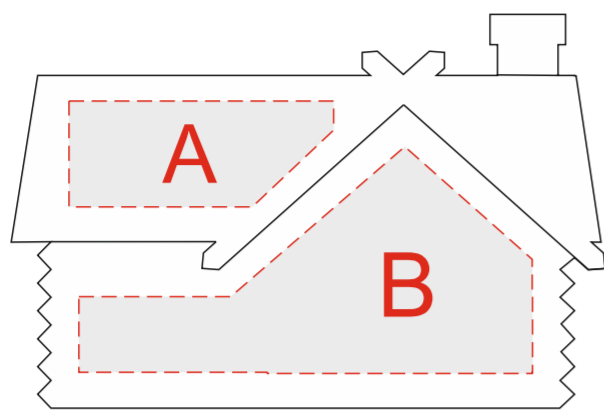

Арт 625320

Верхняя крышка коробки
Нанесение возможно с 2-х сторон

Батарейный отсек
вид сзади

A	Вид нанесения	Макс площадь (Ш*В)
	Гравировка	35x14мм

B	Вид нанесения	Макс площадь (Ш*В)
	Гравировка	60x30мм

C	Вид нанесения	Макс площадь (Ш*В)
	Гравировка	150x145мм

вид спереди

вид сзади