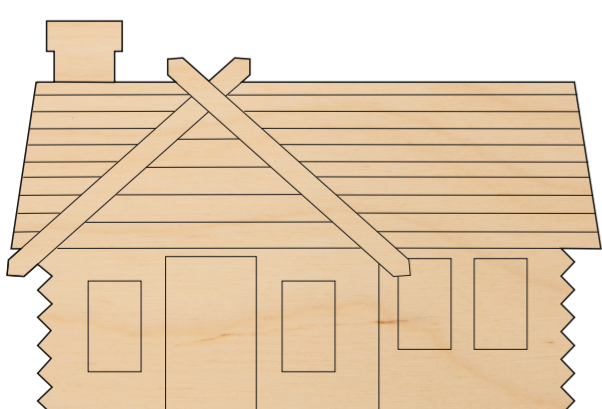

Арт 625320

Верхняя крышка коробки
Нанесение возможно с 2-х сторон

Батарейный отсек
вид сзади

A	Вид нанесения	Макс площадь (Ш*В)
	Гравировка	35x14мм

B	Вид нанесения	Макс площадь (Ш*В)
	Гравировка	60x30мм

C	Вид нанесения	Макс площадь (Ш*В)
	Гравировка	150x145мм

вид спереди

вид сзади