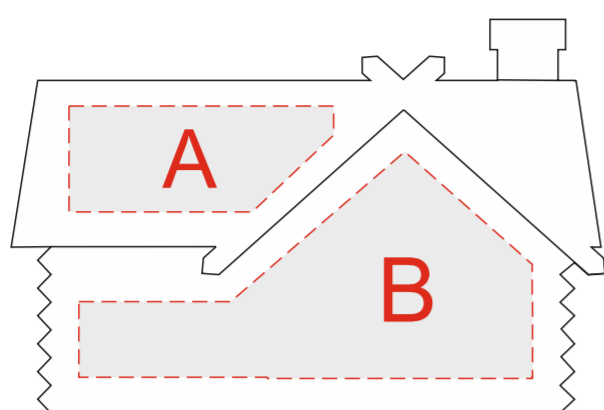

Верхняя крышка коробки
Нанесение возможно с 2-х сторон

Батарейный отсек
вид сзади

| | | |
|----------|---------------|--------------------|
| A | Вид нанесения | Макс площадь (Ш*В) |
| | Гравировка | 35x14мм |

| | | |
|----------|---------------|--------------------|
| B | Вид нанесения | Макс площадь (Ш*В) |
| | Гравировка | 60x30мм |

| | | |
|----------|---------------|--------------------|
| C | Вид нанесения | Макс площадь (Ш*В) |
| | Гравировка | 150x145мм |

вид спереди

вид сзади