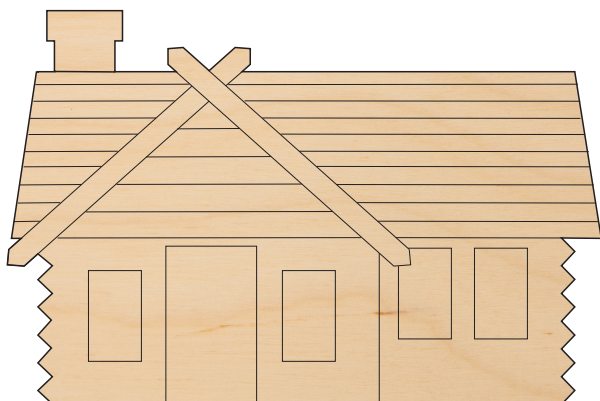

Батарейный отсек
вид сзади

A	Вид нанесения	Макс площадь (Ш*В)
	Гравировка	35x14мм

B	Вид нанесения	Макс площадь (Ш*В)
	Гравировка	60x30мм

вид спереди

вид сзади