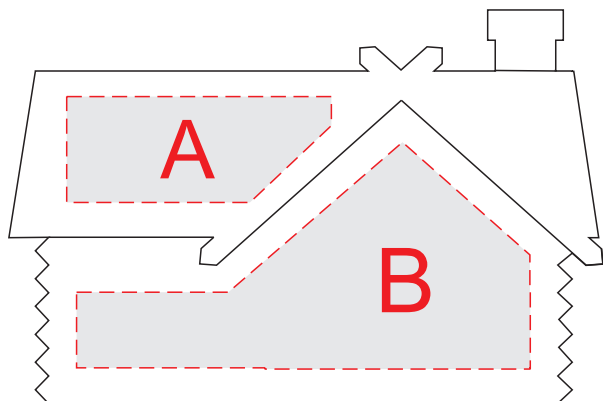

Батарейный отсек
вид сзади

A	Вид нанесения	Макс площадь (Ш*В)
	Гравировка	35x14мм

B	Вид нанесения	Макс площадь (Ш*В)
	Гравировка	60x30мм

вид спереди

вид сзади