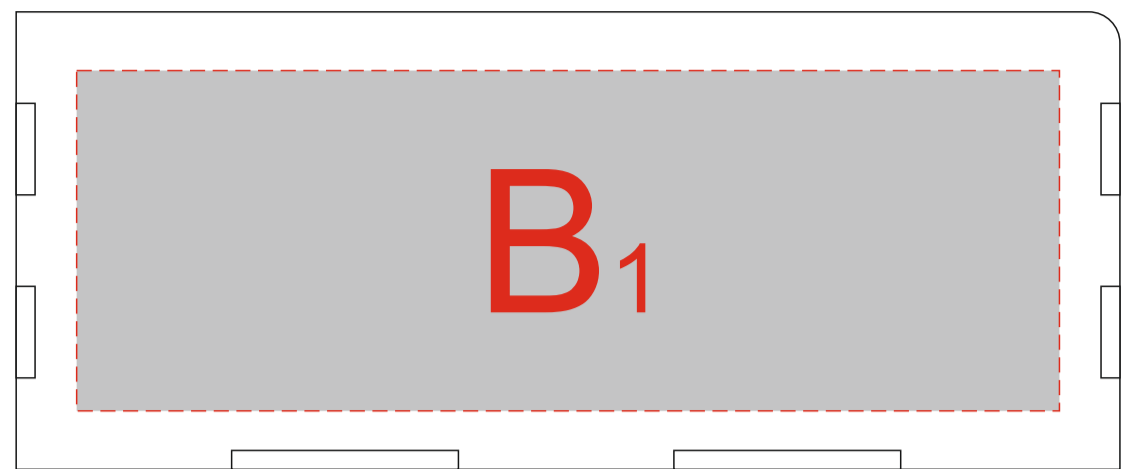

Вид сверху

Вид слева

Вид справа

A	Вид нанесения	Макс площадь (Ш*В)
	Гравировка	222x220мм
B	Вид нанесения	Макс площадь (Ш*В)
	Гравировка	260x90мм

Вид сверху

Вид слева

Вид справа