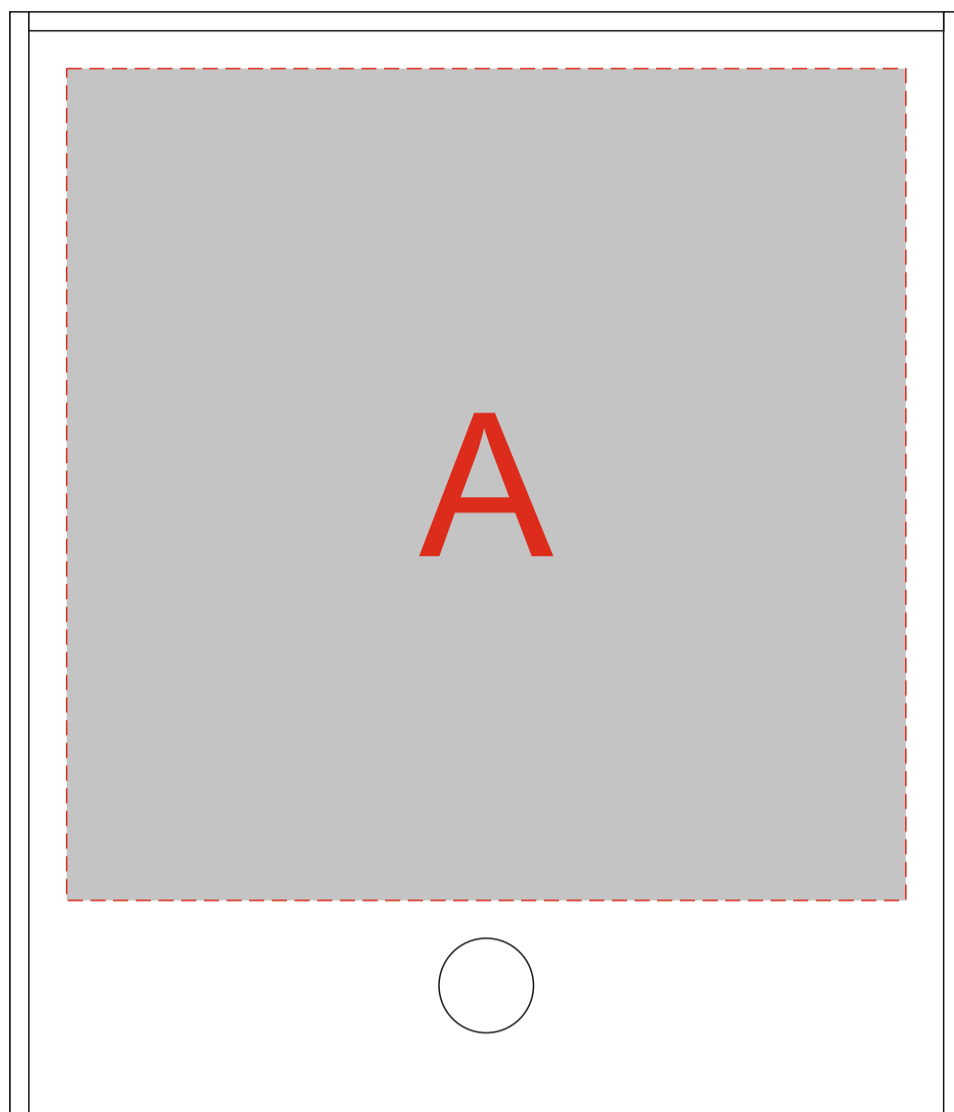

Вид сверху

Вид слева

Вид справа

A	Вид нанесения	Макс площадь (Ш*В)
	Гравировка	222x220мм
B	Вид нанесения	Макс площадь (Ш*В)
	Гравировка	260x90мм

Вид сверху

Вид слева

Вид справа