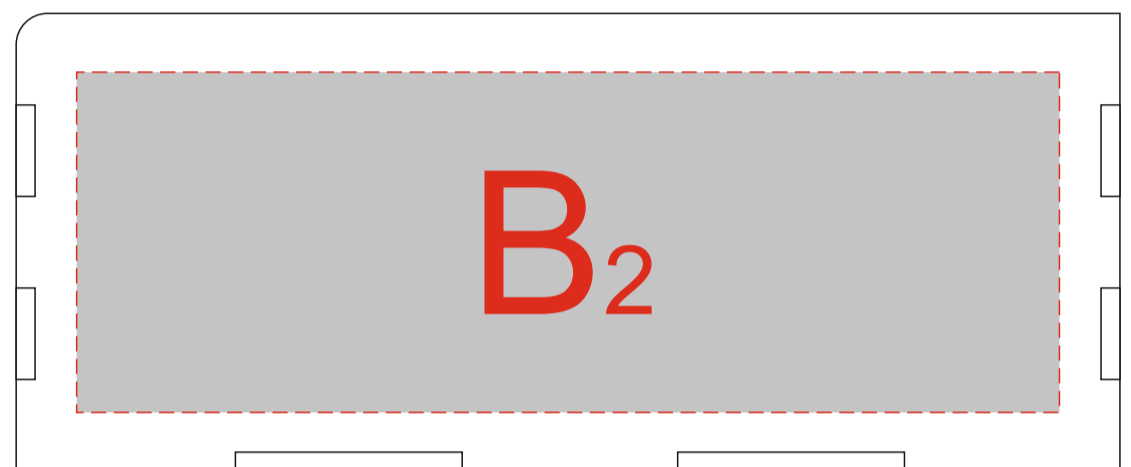

Вид сверху

Вид слева

Вид справа

A	Вид нанесения	Макс площадь (Ш*В)
	Гравировка	222x220мм
B	Вид нанесения	Макс площадь (Ш*В)
	Гравировка	260x90мм

Вид сверху

Вид слева

Вид справа