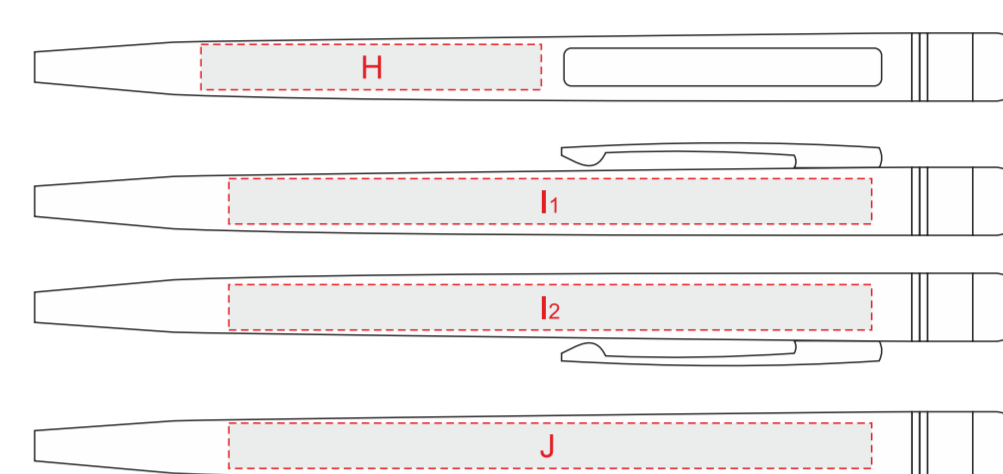

Нанесение возможно с 2-х сторон

Вид спереди Вид сзади Вид слева Вид справа

Гравировка серебро

<b>A</b>	<b>Вид нанесения</b>	<b>Макс площадь (Ш*В)</b>
	Термотрансфер	130x20мм
<b>B</b>	<b>Вид нанесения</b>	<b>Макс площадь (Ш*В)</b>
	Термотрансфер	65x25мм
<b>C</b>	<b>Вид нанесения</b>	<b>Макс площадь (Ш*В)</b>
	Цифровая печать	40x65мм
<b>D</b>	<b>Вид нанесения</b>	<b>Макс площадь (Ш*В)</b>
	Тампопечать	50x50мм
<b>E</b>	<b>Вид нанесения</b>	<b>Макс площадь (Ш*В)</b>
	Тампопечать	50x10мм

<b>F</b>	<b>Вид нанесения</b>	<b>Макс площадь (Ш*В)</b>
	Уф-печать	86x15мм
<b>G</b>	<b>Вид нанесения</b>	<b>Макс площадь (Ш*В)</b>
	Тампопечать	50x5мм
<b>H</b>	<b>Вид нанесения</b>	<b>Макс площадь (Ш*В)</b>
	Тампопечать	45x6мм
<b>I</b>	<b>Вид нанесения</b>	<b>Макс площадь (Ш*В)</b>
	Тампопечать	50x6мм
<b>J</b>	<b>Вид нанесения</b>	<b>Макс площадь (Ш*В)</b>
	Тампопечать	50x6мм
<b>J</b>	<b>Вид нанесения</b>	<b>Макс площадь (Ш*В)</b>
	Гравировка	85x6мм

Вид спереди Вид сзади Вид слева Вид справа