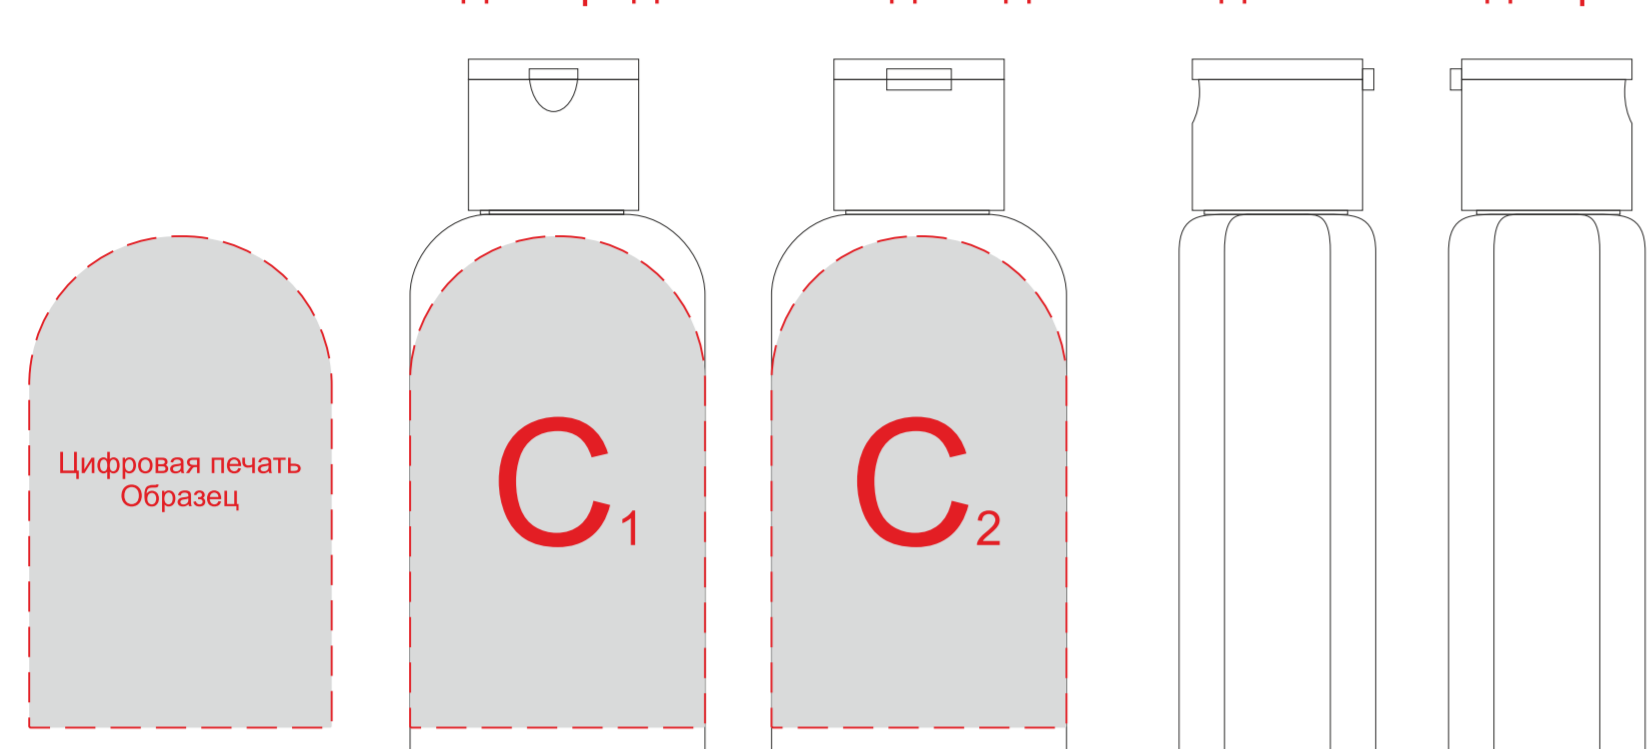

Нанесение возможно с 2-х сторон

Вид спереди Вид сзади Вид слева Вид справа

Гравировка серебро

<b>A</b>	<b>Вид нанесения</b>	<b>Макс площадь (Ш*В)</b>
	Термотрансфер	130x20мм
<b>B</b>	<b>Вид нанесения</b>	<b>Макс площадь (Ш*В)</b>
	Термотрансфер	65x25мм
<b>C</b>	<b>Вид нанесения</b>	<b>Макс площадь (Ш*В)</b>
	Цифровая печать	40x65мм
<b>D</b>	<b>Вид нанесения</b>	<b>Макс площадь (Ш*В)</b>
	Тампопечать	50x50мм
<b>E</b>	<b>Вид нанесения</b>	<b>Макс площадь (Ш*В)</b>
	Тампопечать	50x10мм

<b>F</b>	<b>Вид нанесения</b>	<b>Макс площадь (Ш*В)</b>
	Уф-печать	86x15мм
<b>G</b>	<b>Вид нанесения</b>	<b>Макс площадь (Ш*В)</b>
	Тампопечать	50x5мм
<b>H</b>	<b>Вид нанесения</b>	<b>Макс площадь (Ш*В)</b>
	Тампопечать	45x6мм
<b>I</b>	<b>Вид нанесения</b>	<b>Макс площадь (Ш*В)</b>
	Тампопечать	50x6мм
<b>J</b>	<b>Вид нанесения</b>	<b>Макс площадь (Ш*В)</b>
	Тампопечать	50x6мм
<b>J</b>	<b>Вид нанесения</b>	<b>Макс площадь (Ш*В)</b>
	Гравировка	85x6мм

Вид спереди Вид сзади Вид слева Вид справа