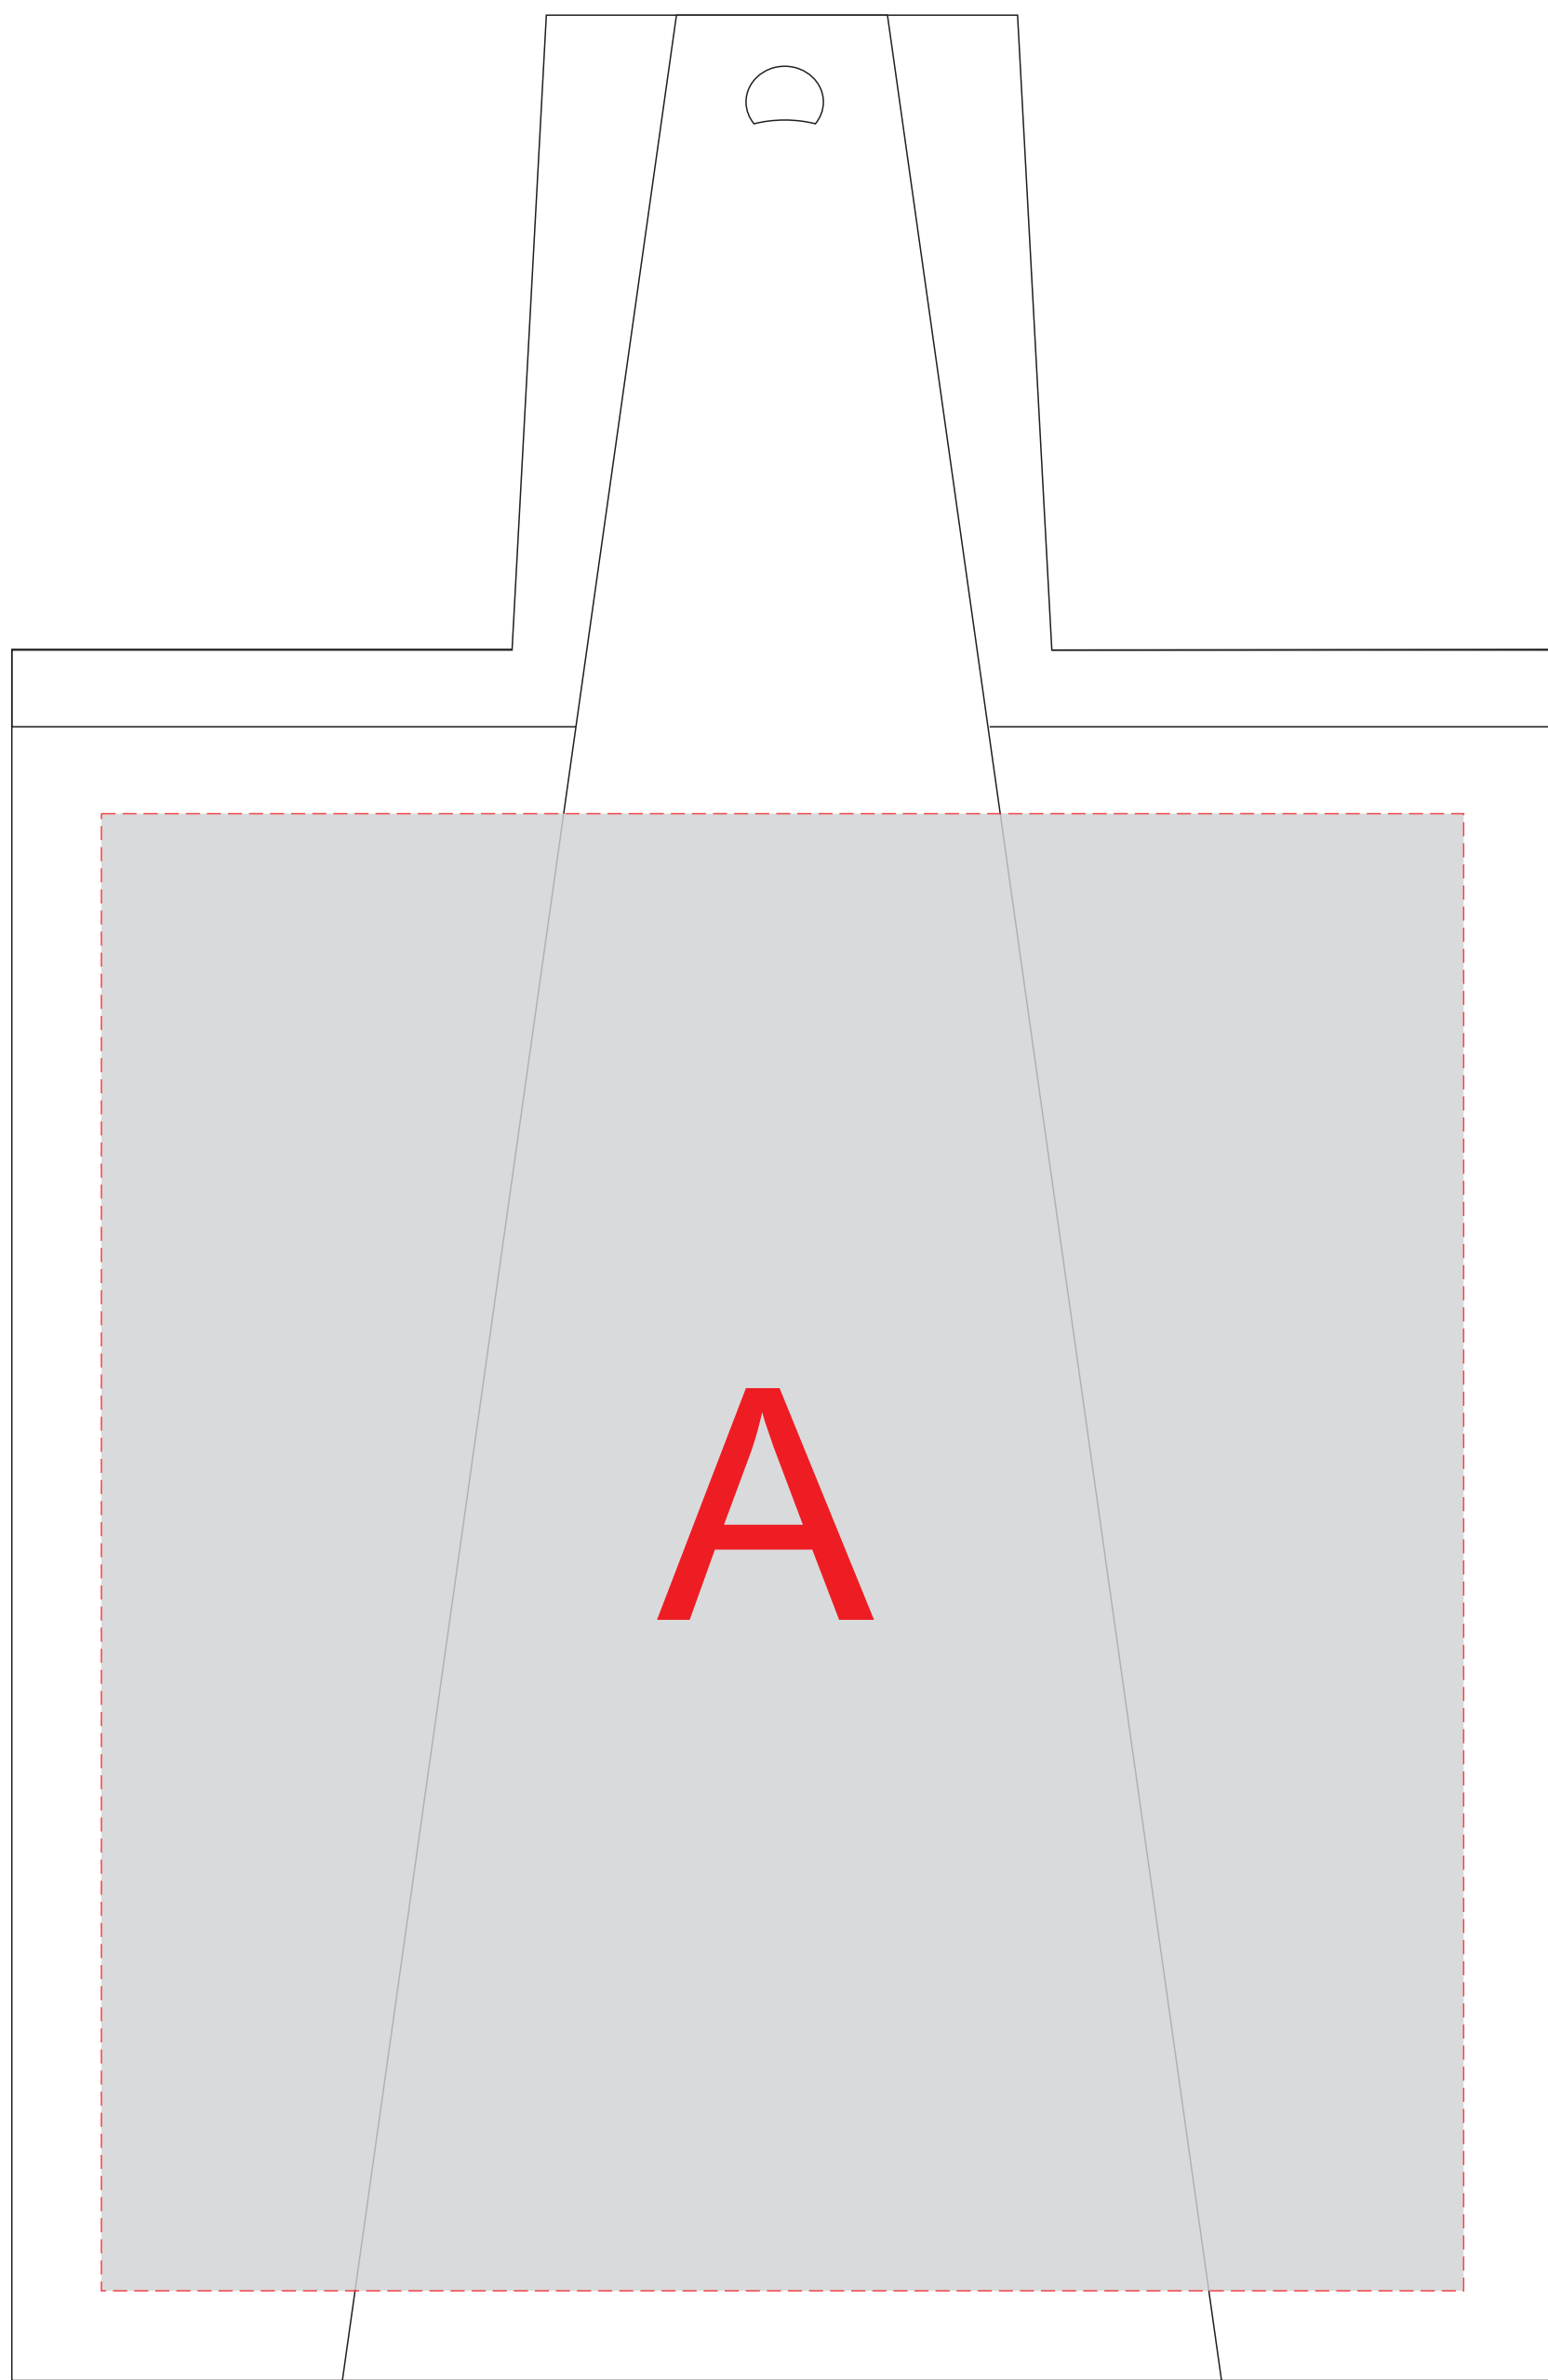

лицо

оборот

	Вид нанесения	Макс площадь (Ш*В)
	Тиснение	95x95мм

лицо

оборот