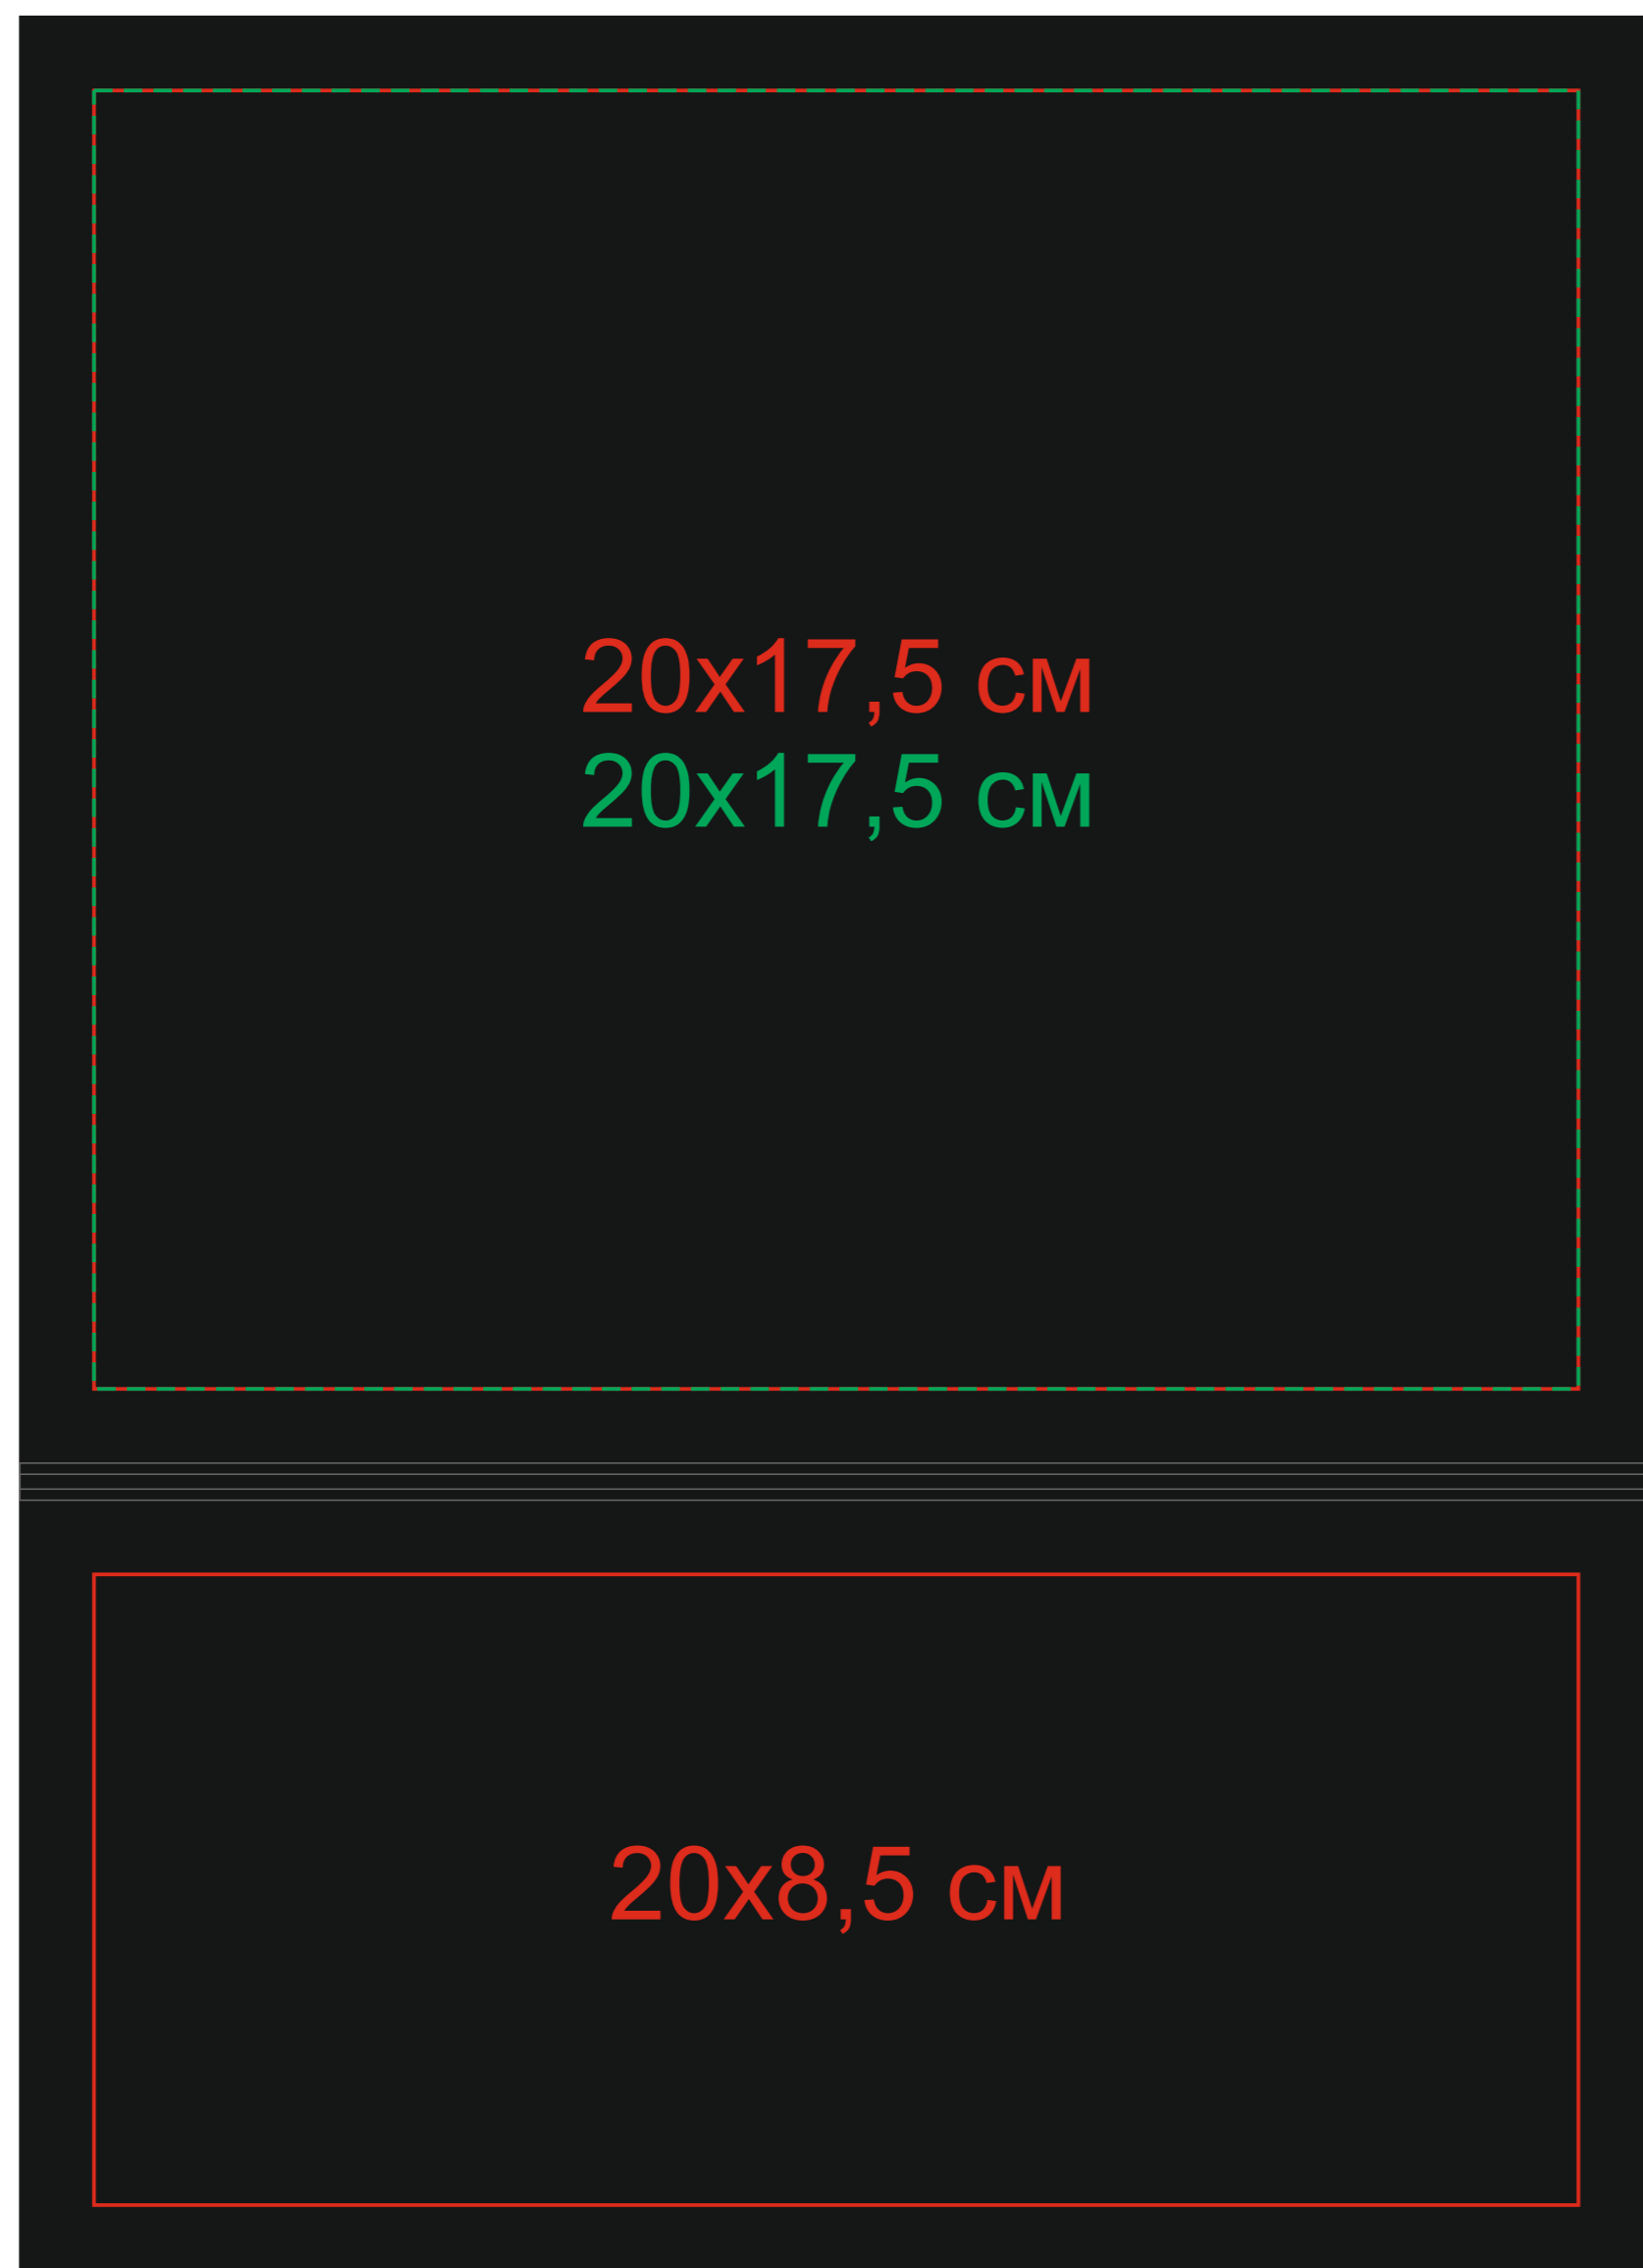

Коробка подарочная складная

Артикул: 20401

Метод нанесения: Тиснение блинтовое, Тиснение фольгой,

Шелкография **оба нанесения делаются единым макетом** (в 1 кроющий цвет - золото, серебро, черный)

20401/35

Крышка

20x17,5 см
20x17,5 см

Клапан

20x8,5 см

шелкография
делается одним
(единым макетом)

20401/24

Крышка

20x17,5 см
20x17,5 см

Клапан

20x8,5 см

шелкография
делается одним
(единым макетом)

20401/93

Крышка

20x17,5 см
20x17,5 см

Клапан

20x8,5 см

шелкография
делается одним
(единым макетом)

20401/08

Крышка

20x17,5 см
20x17,5 см

Клапан

20x8,5 см

шелкография
делается одним
(единым макетом)