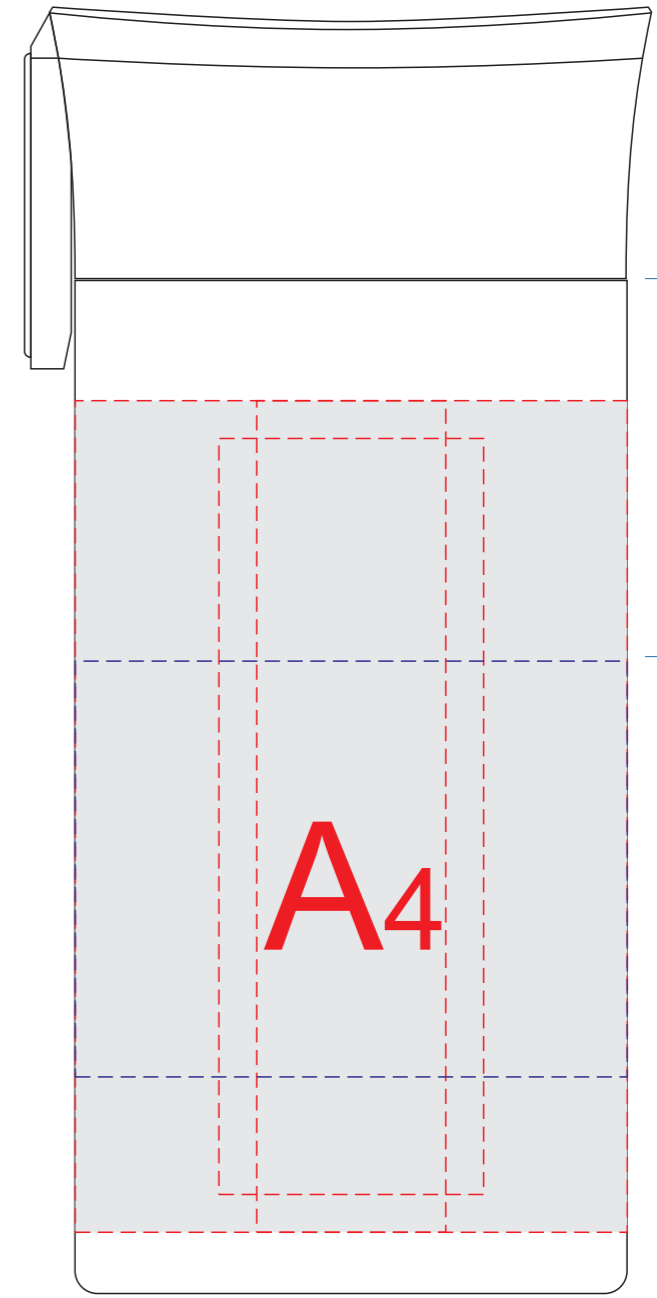

вид спереди

вид справа

вид сзади

вид слева

50,00 мм
До трафаретной печати

A	Вид нанесения	Макс площадь (Ш*В)
	Гравировка	25x110мм
	Круговая гравировка	229x110мм
	Тампопечать	35x45мм
	Круговая трафаретная печать	215x55мм
	Цифровая печать	230x110мм