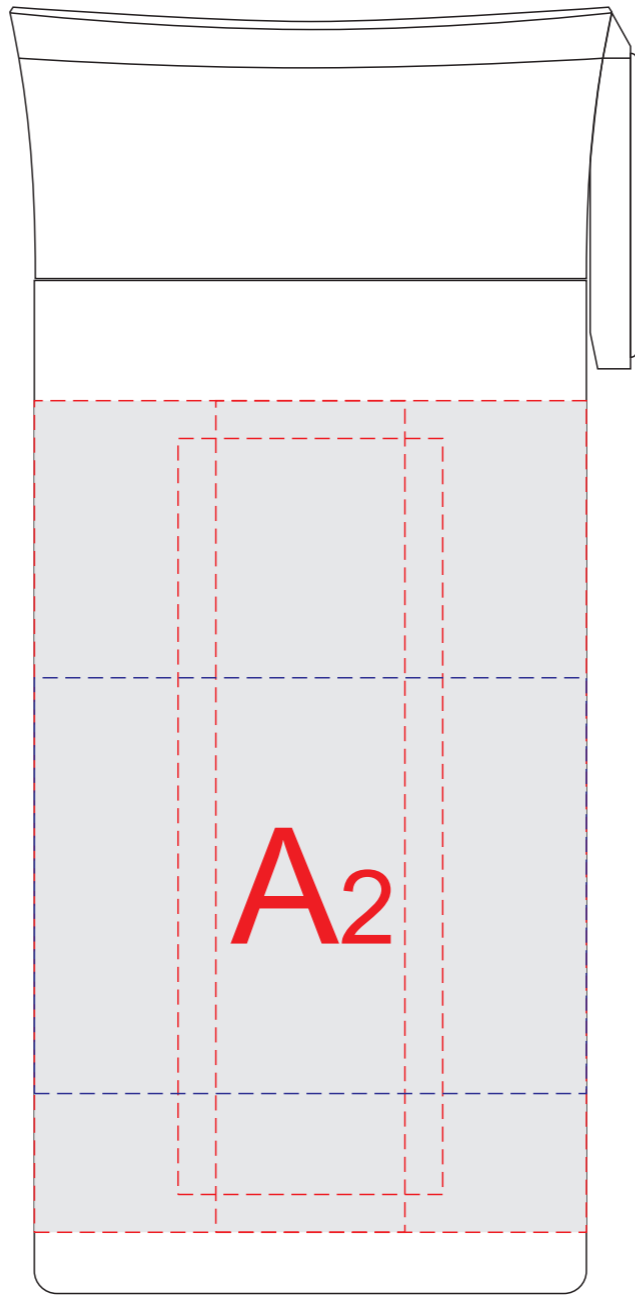

вид спереди

вид справа

вид сзади

вид слева

50,00 мм
До трафаретной печати

A	Вид нанесения	Макс площадь (Ш*В)
	Гравировка	25x110мм
	Круговая гравировка	229x110мм
	Тампопечать	35x45мм
	Круговая трафаретная печать	215x55мм
	Цифровая печать	230x110мм