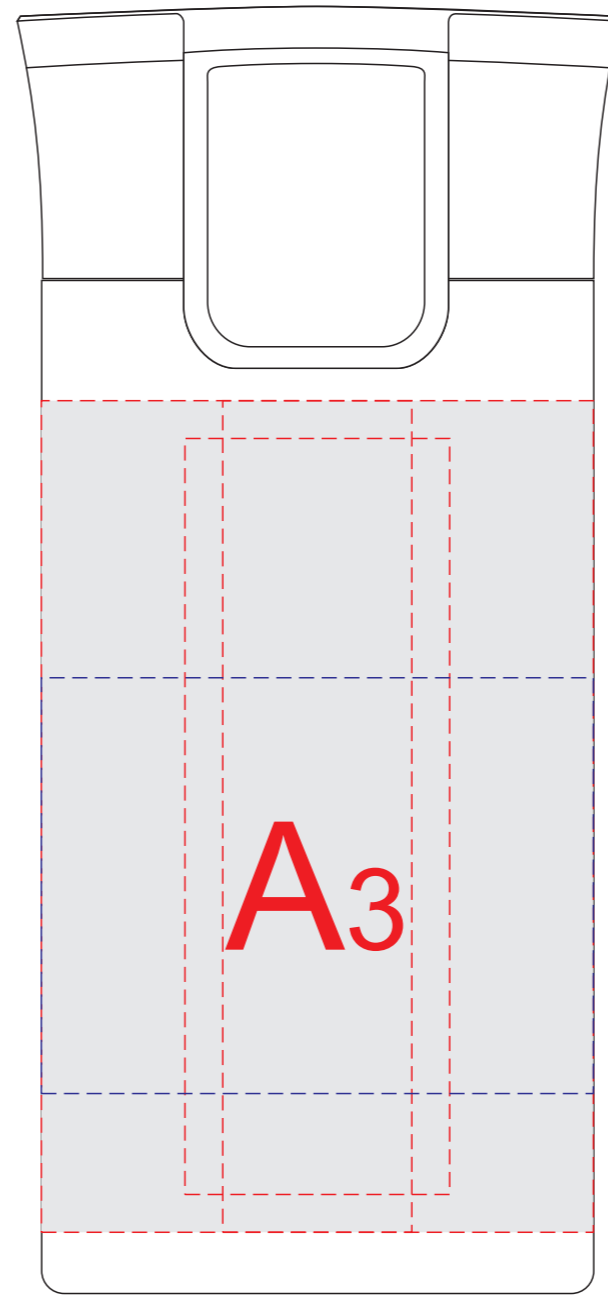

вид спереди

вид справа

вид сзади

вид слева

50,00 мм
До трафаретной печати

A	Вид нанесения	Макс площадь (Ш*В)
	Гравировка	25x110мм
	Круговая гравировка	229x110мм
	Тампопечать	35x45мм
	Круговая трафаретная печать	215x55мм
	Цифровая печать	230x110мм