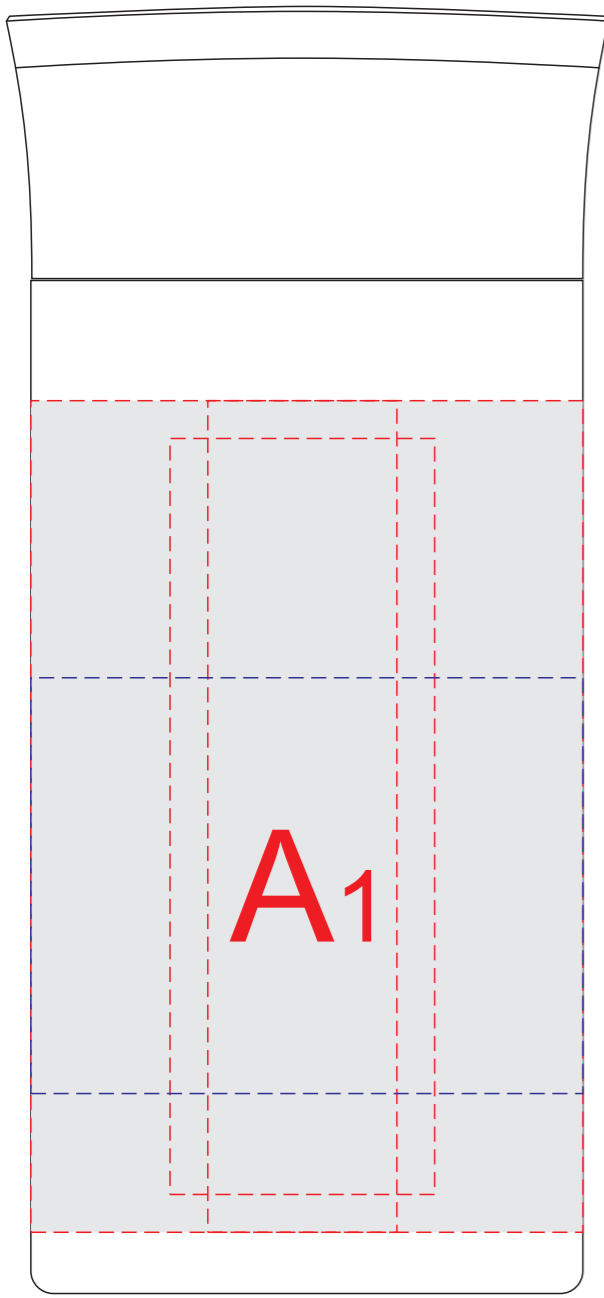

вид спереди

вид справа

вид сзади

вид слева

50,00 мм
До трафаретной печати

A	Вид нанесения	Макс площадь (Ш*В)
	Гравировка	25x110мм
	Круговая гравировка	229x110мм
	Тампопечать	35x45мм
	Круговая трафаретная печать	215x55мм
	Цифровая печать	230x110мм