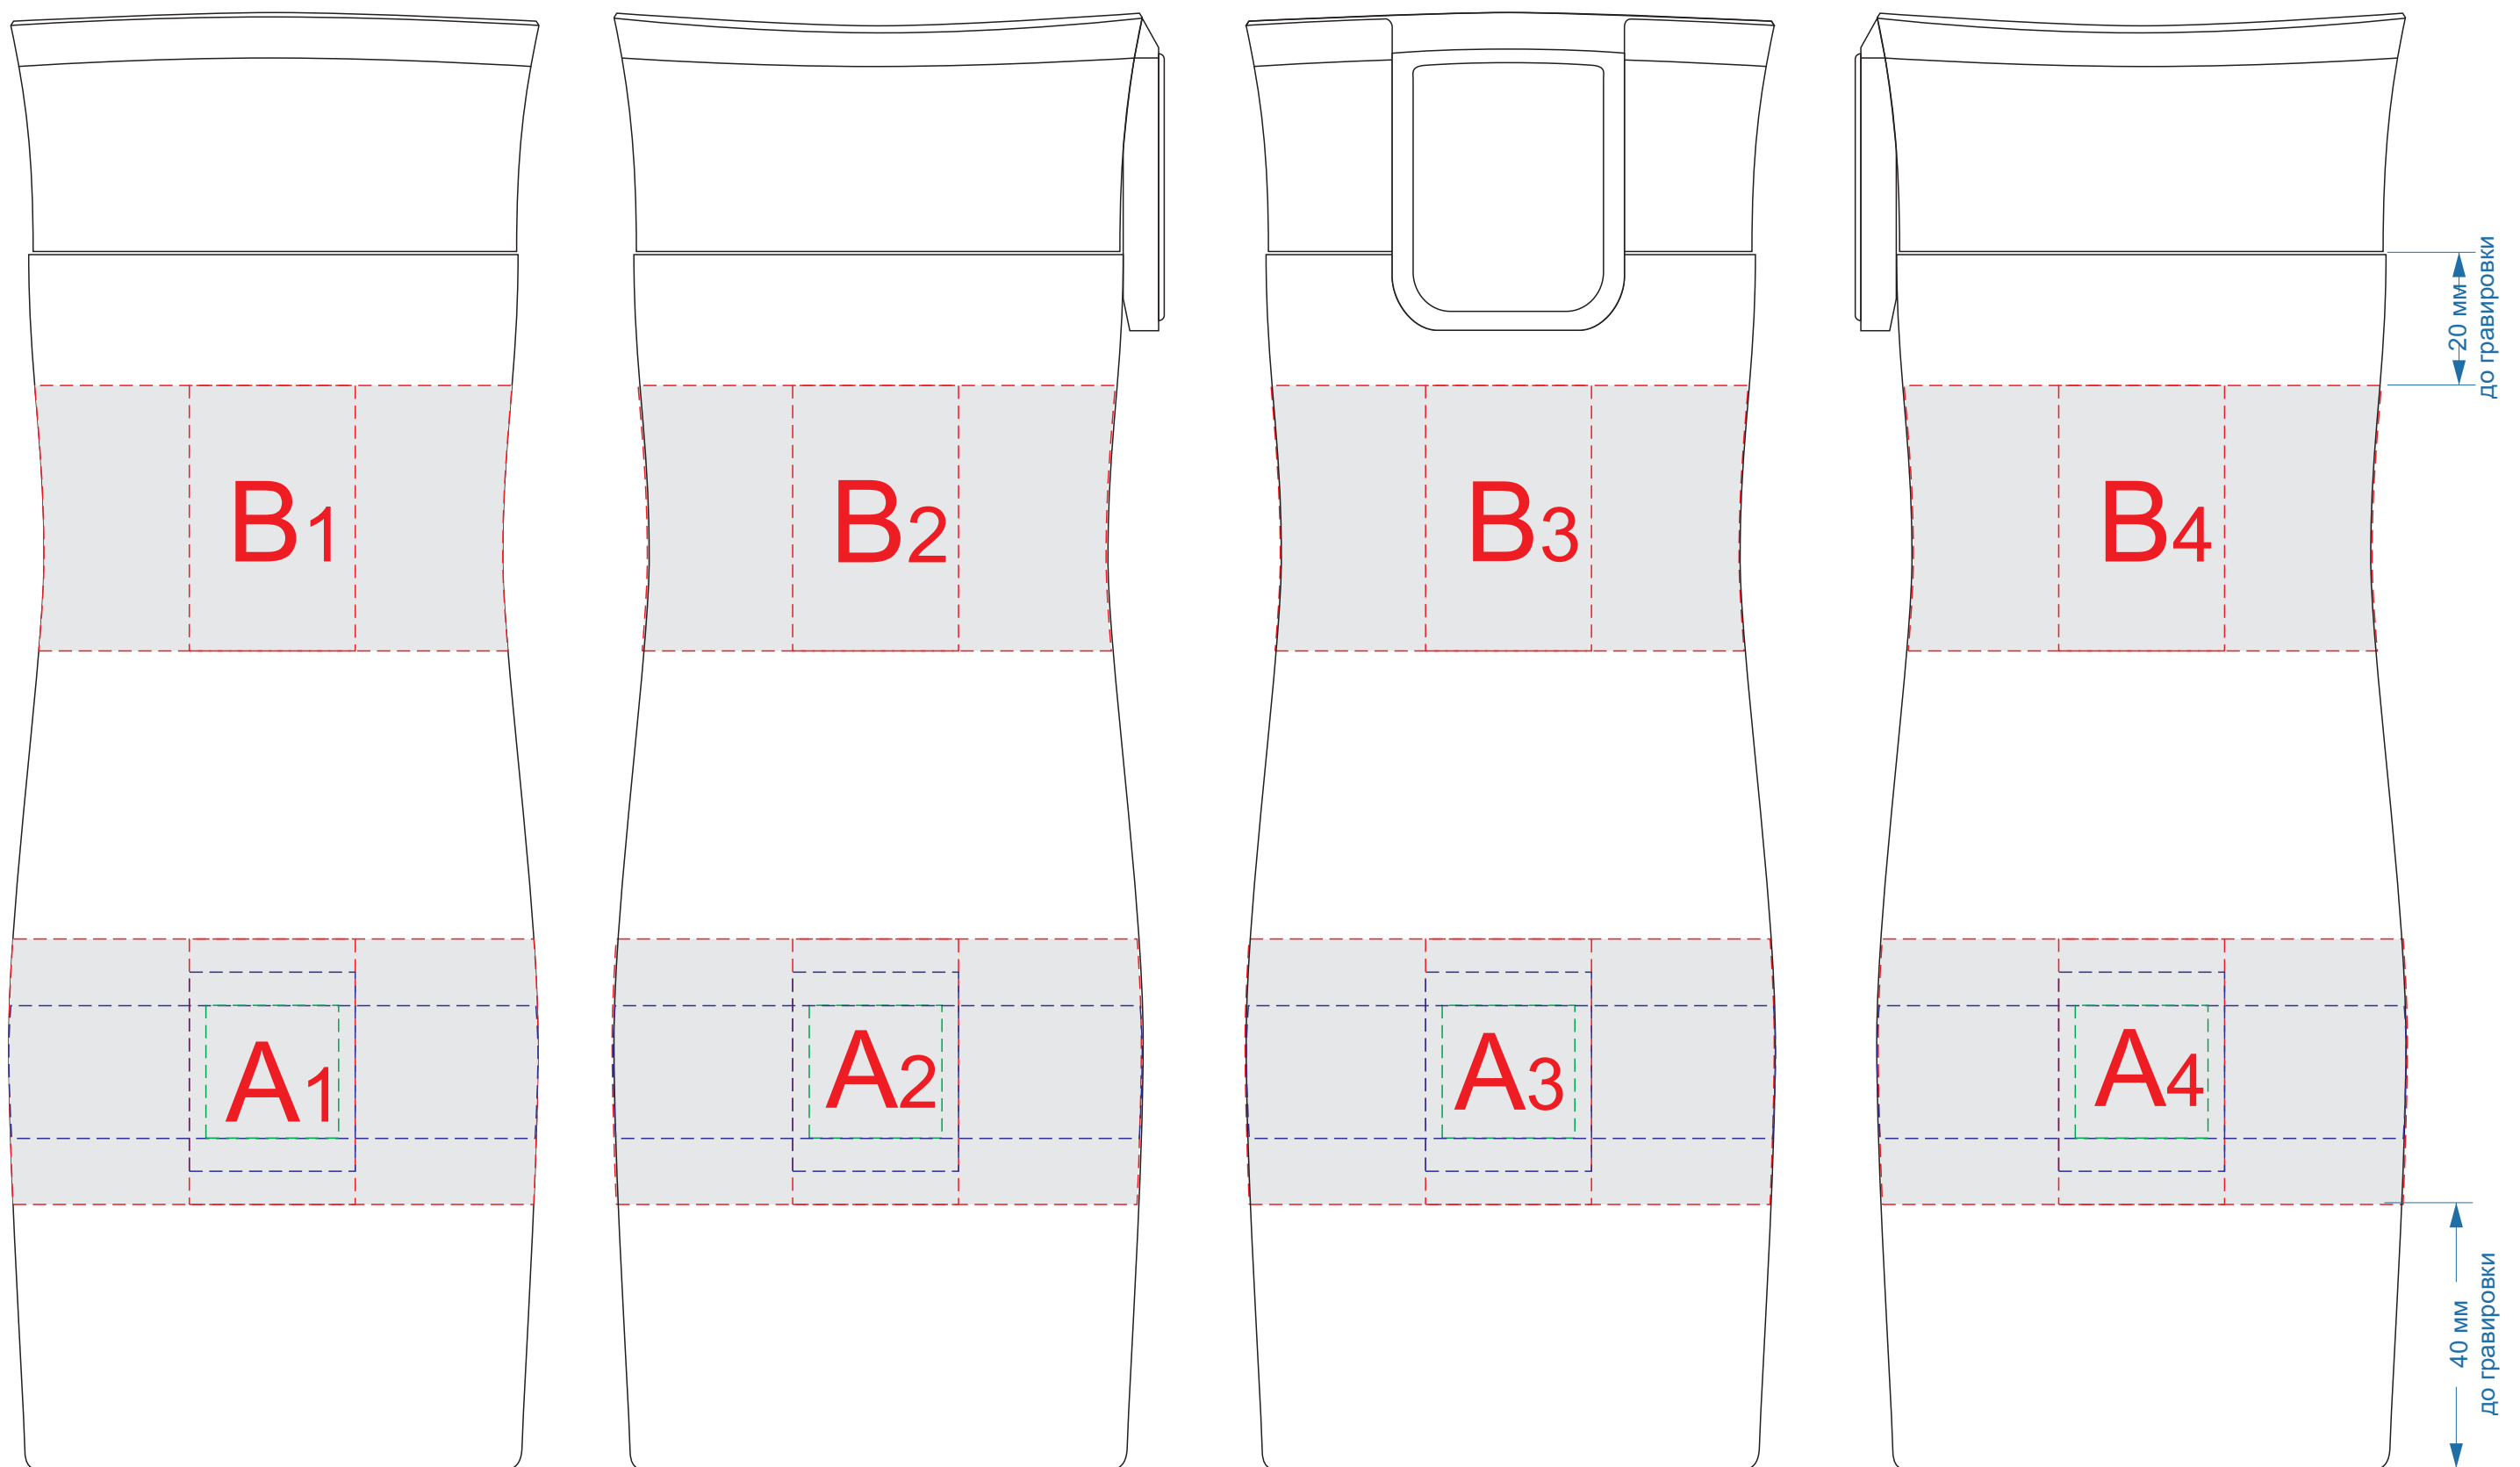

вид спереди

вид справа

вид сзади

вид слева

Образец для круговой гравировки

Образец для круговой трафаретной печати

Образец для круговой гравировки

<b>A</b>	<b>Вид нанесения</b>	<b>Макс площадь (Ш*В)</b>
	Гравировка	25x40мм
	Круговая гравировка	245x40мм
	Тампопечать	25x30мм
	Круговая трафаретная печать	230x20мм
	Уф печать	20x20мм

<b>B</b>	<b>Вид нанесения</b>	<b>Макс площадь (Ш*В)</b>
	Гравировка	25x40мм
	Круговая гравировка	216x40мм