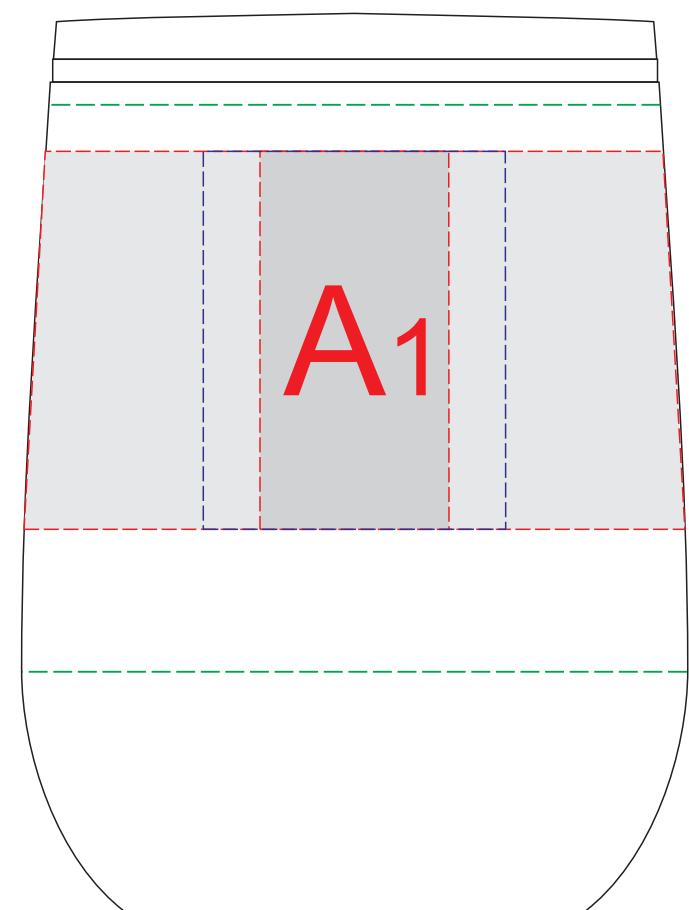

Вид спереди

Вид сзади

Вид слева

Вид справа

	Вид нанесения	Макс площадь (Ш*В)
<b>A</b>	Гравировка	25x50мм
	Круговая гравировка	273x50мм
	Тампопечать	40x50мм
	Круговая УФ печать	269,9x75