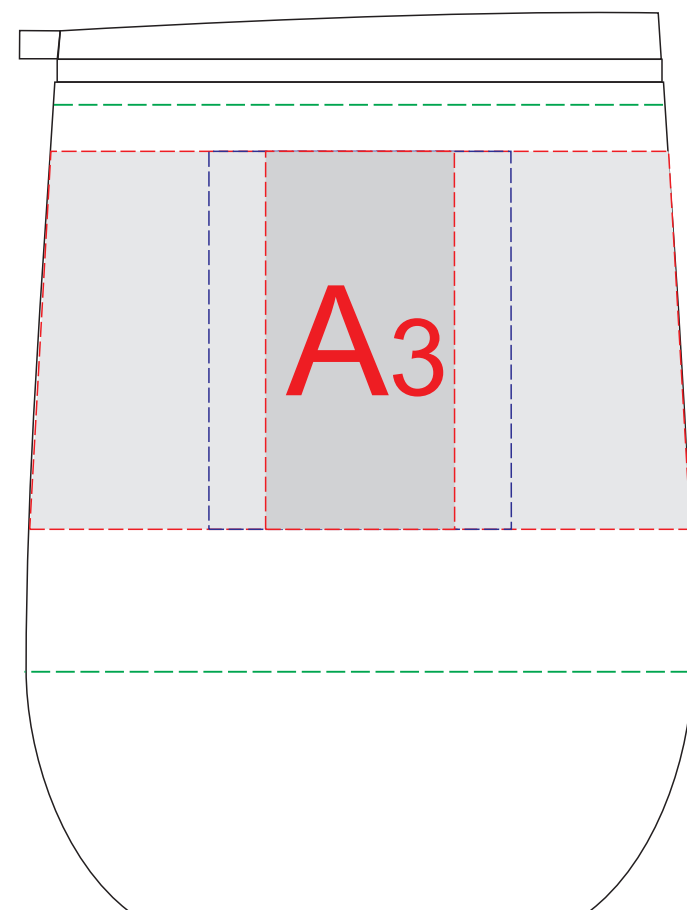

Вид спереди

Вид сзади

Вид слева

Вид справа

	Вид нанесения	Макс площадь (Ш*В)
<b>A</b>	Гравировка	25x50мм
	Круговая гравировка	273x50мм
	Тампопечать	40x50мм
	Круговая УФ печать	269,9x75