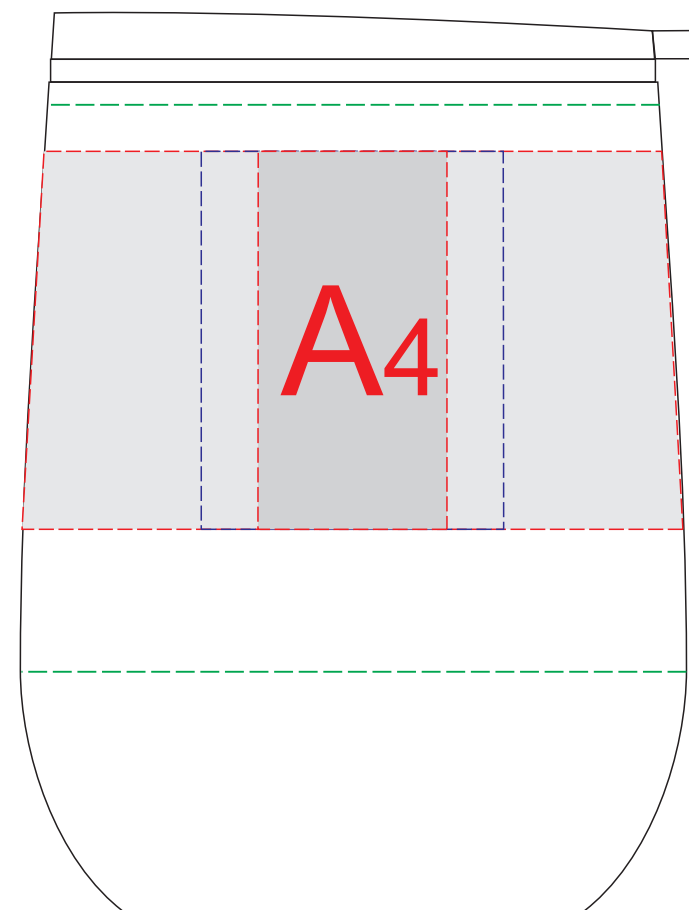

Вид спереди

Вид сзади

Вид слева

Вид справа

	Вид нанесения	Макс площадь (Ш*В)
<b>A</b>	Гравировка	25x50мм
	Круговая гравировка	273x50мм
	Тампопечать	40x50мм
	Круговая УФ печать	269,9x75