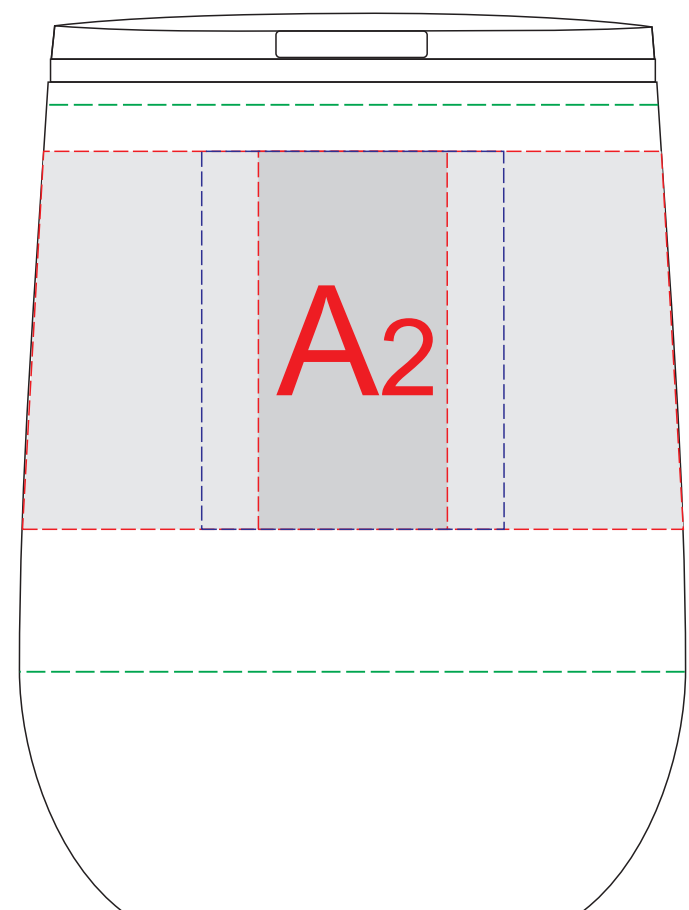

Вид спереди

Вид сзади

Вид слева

Вид справа

	Вид нанесения	Макс площадь (Ш*В)
<b>A</b>	Гравировка	25x50мм
	Круговая гравировка	273x50мм
	Тампопечать	40x50мм
	Круговая УФ печать	269,9x75