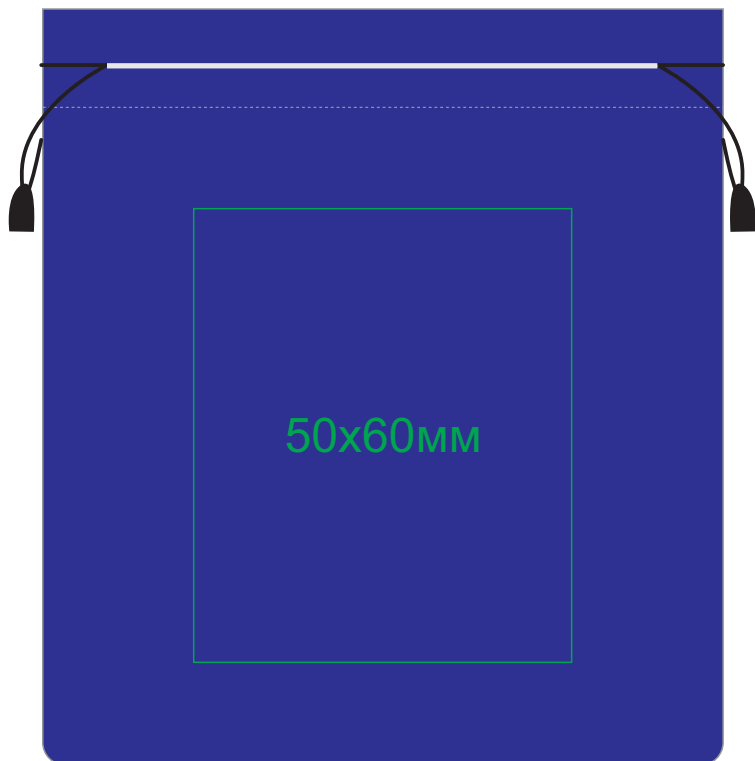

# Мешочек подарочный арт.344221

Метод нанесения: **термотрансфер**, вышивка шеврона

/01

/08

/24

/35