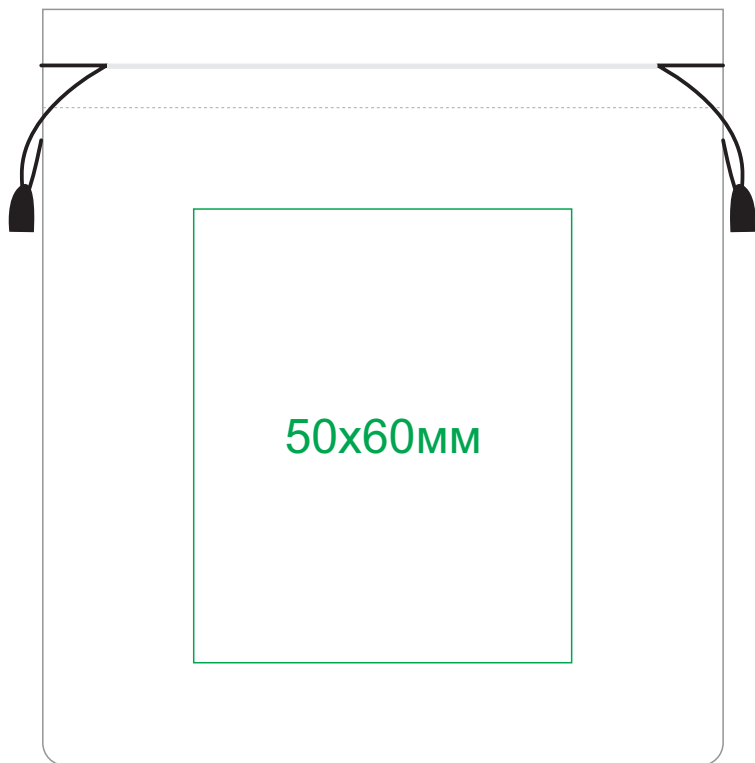

# Мешочек подарочный арт.344221

Метод нанесения: **термотрансфер**, вышивка шеврона

/01

/08

/24

/35