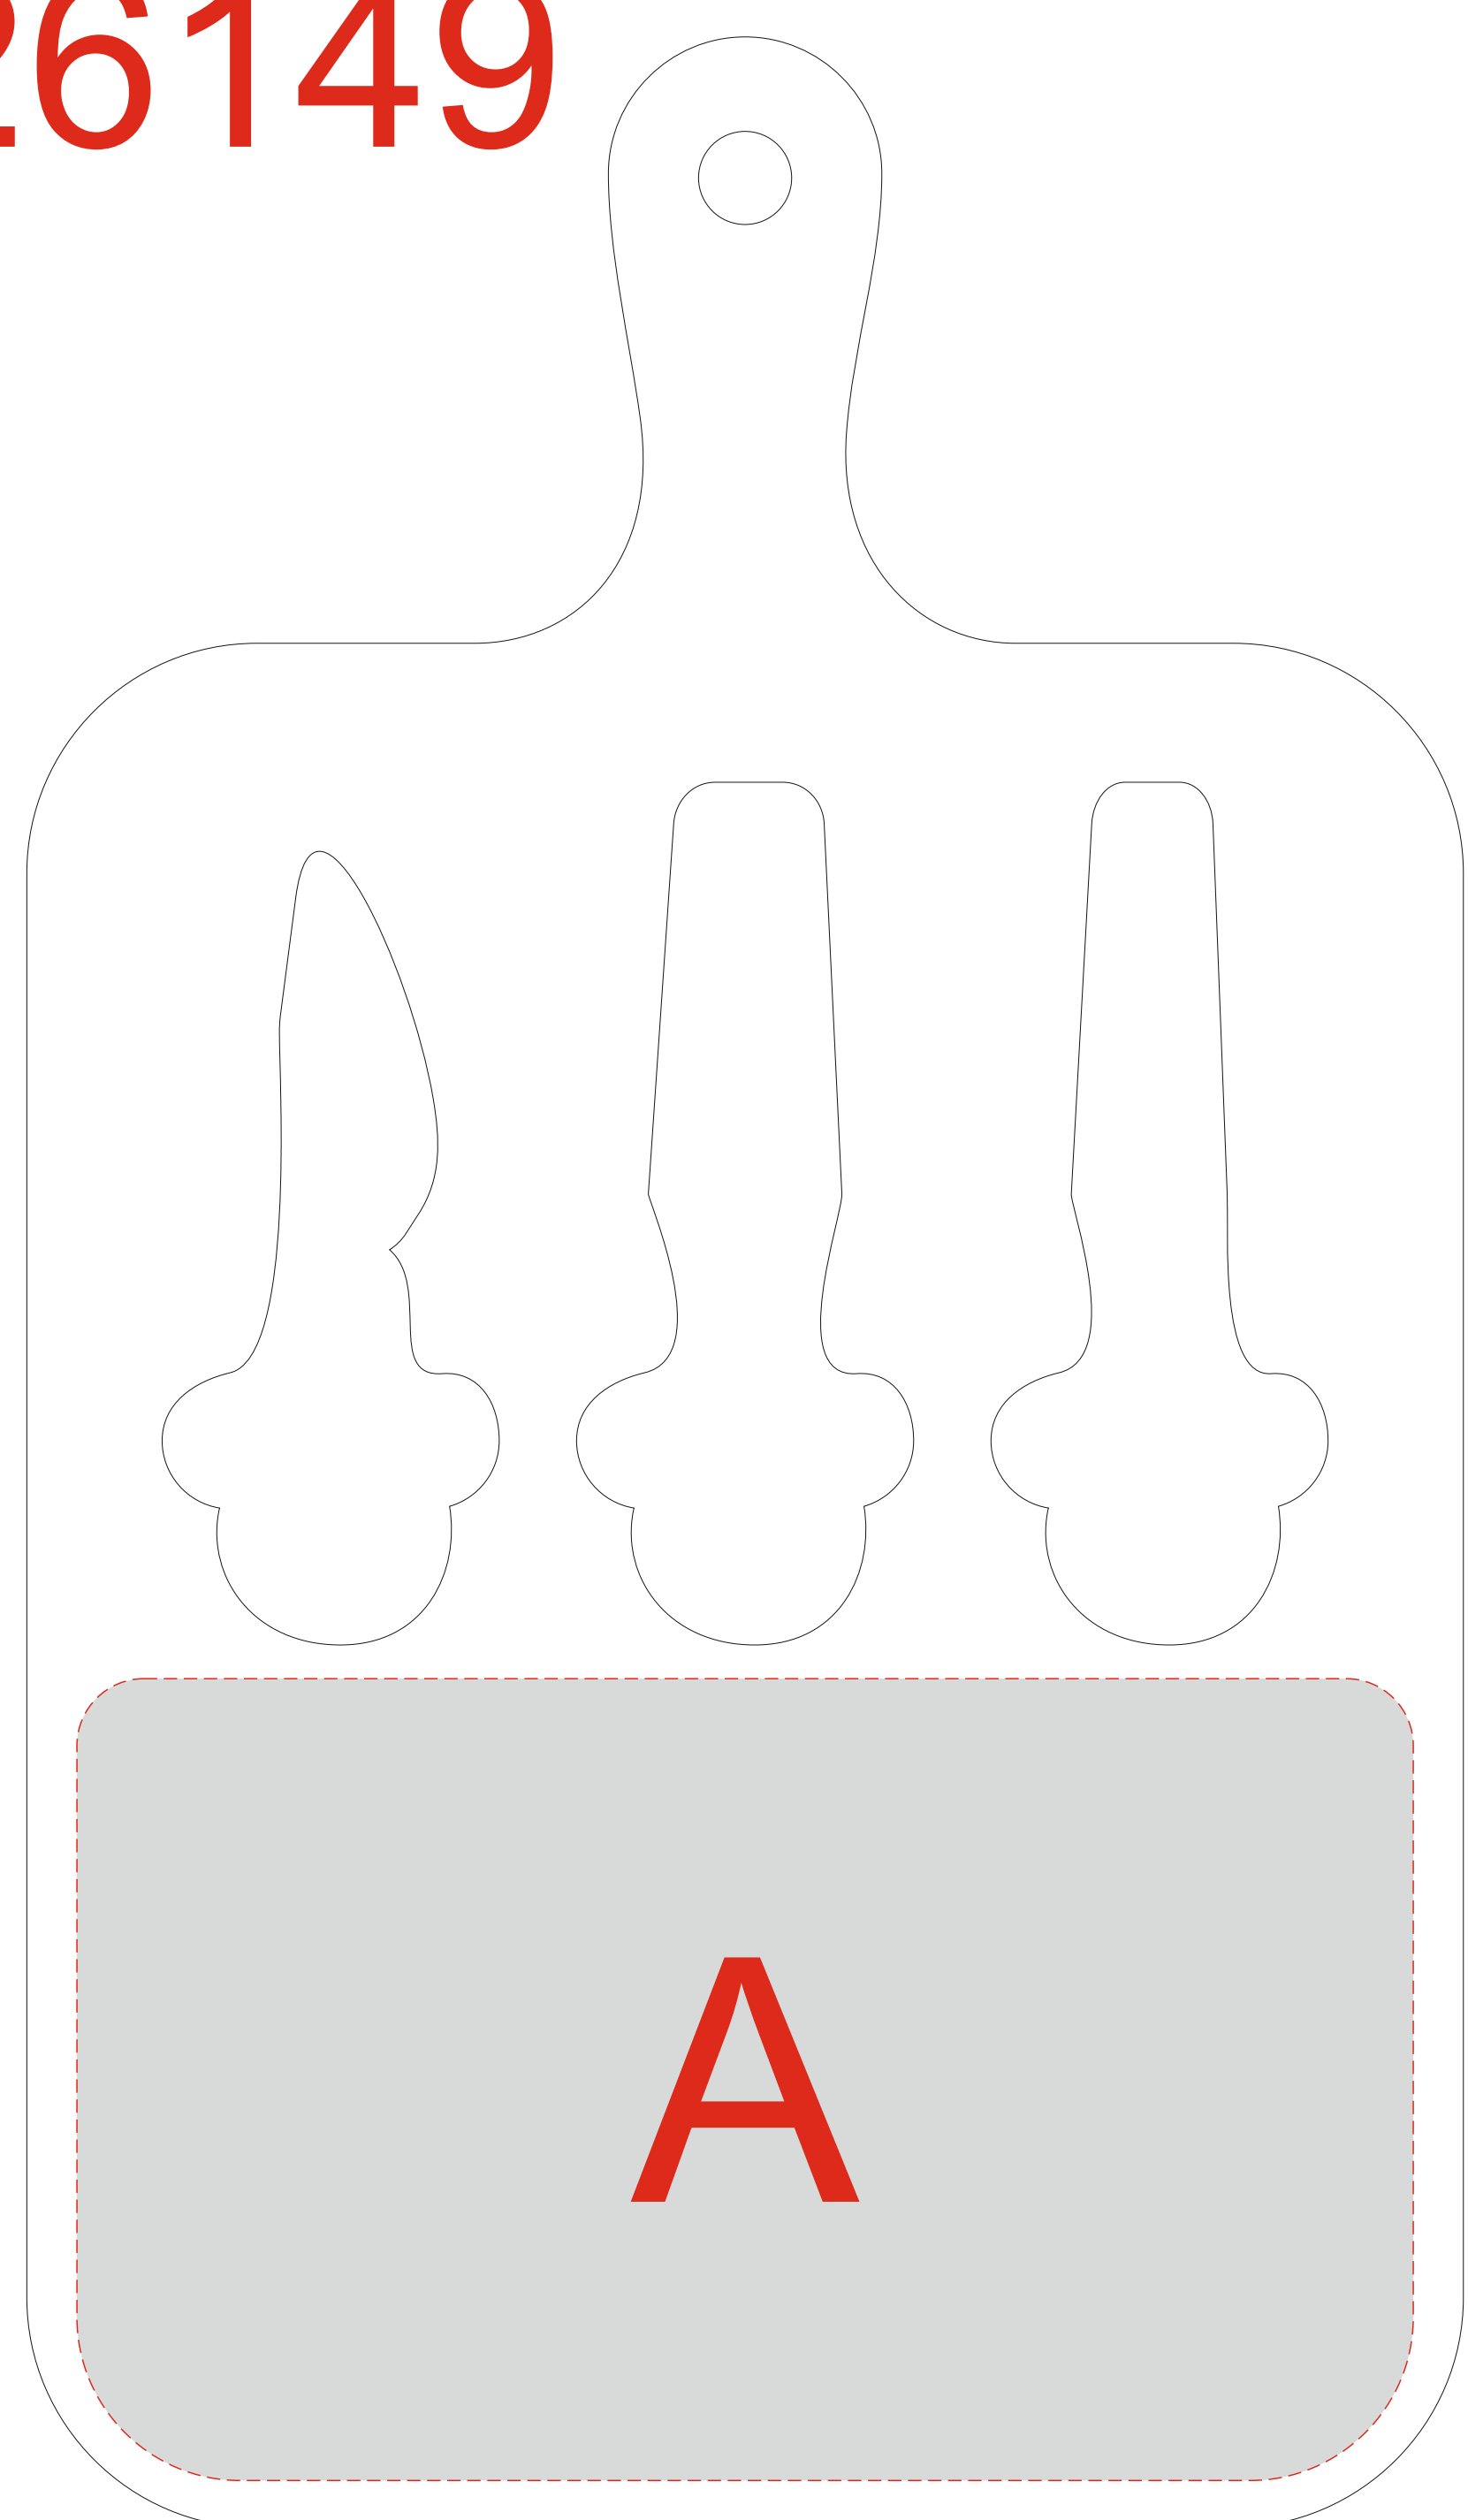

Арт. 826149

Нанесение возможно с 2-х сторон

A	Вид нанесения	Макс площадь (Ш*В)
	Цифровая печать	200x120мм
	Смола	90x90мм
	Гравировка	150x120мм

C	Вид нанесения	Макс площадь (Ш*В)
	Гравировка	20x33мм
	Цифровая печать	20x33мм
Смола	20x33мм	

B	Вид нанесения	Макс площадь (Ш*В)
	Цифровая печать	200x260мм
	Смола	90x90мм
	Гравировка	150x150мм

D	Вид нанесения	Макс площадь (Ш*В)
	Гравировка	15x58мм

E	Вид нанесения	Макс площадь (Ш*В)
	Гравировка	17x45мм