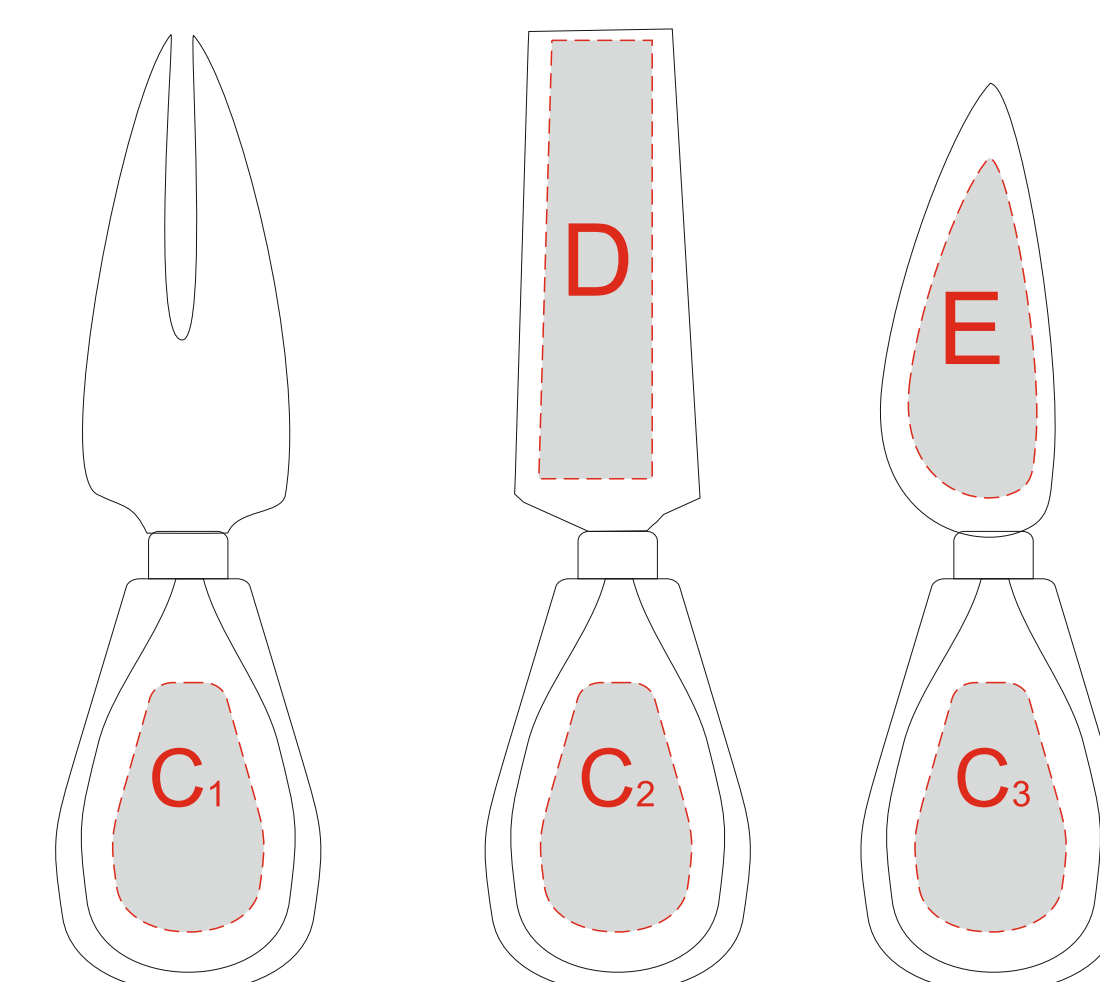

Арт. 826149

Нанесение возможно с 2-х сторон

A	Вид нанесения	Макс площадь (Ш*В)
	Цифровая печать	200x120мм
	Смола	90x90мм
	Гравировка	150x120мм

C	Вид нанесения	Макс площадь (Ш*В)
	Гравировка	20x33мм
	Цифровая печать	20x33мм
Смола	20x33мм	

B	Вид нанесения	Макс площадь (Ш*В)
	Цифровая печать	200x260мм
	Смола	90x90мм
	Гравировка	150x150мм

D	Вид нанесения	Макс площадь (Ш*В)
	Гравировка	15x58мм

E	Вид нанесения	Макс площадь (Ш*В)
	Гравировка	17x45мм

При гравировке сплошными заливками возможна разница в оттенках гравировки (из-за свойств материала)
Рекомендуем делать контурную гравировку.