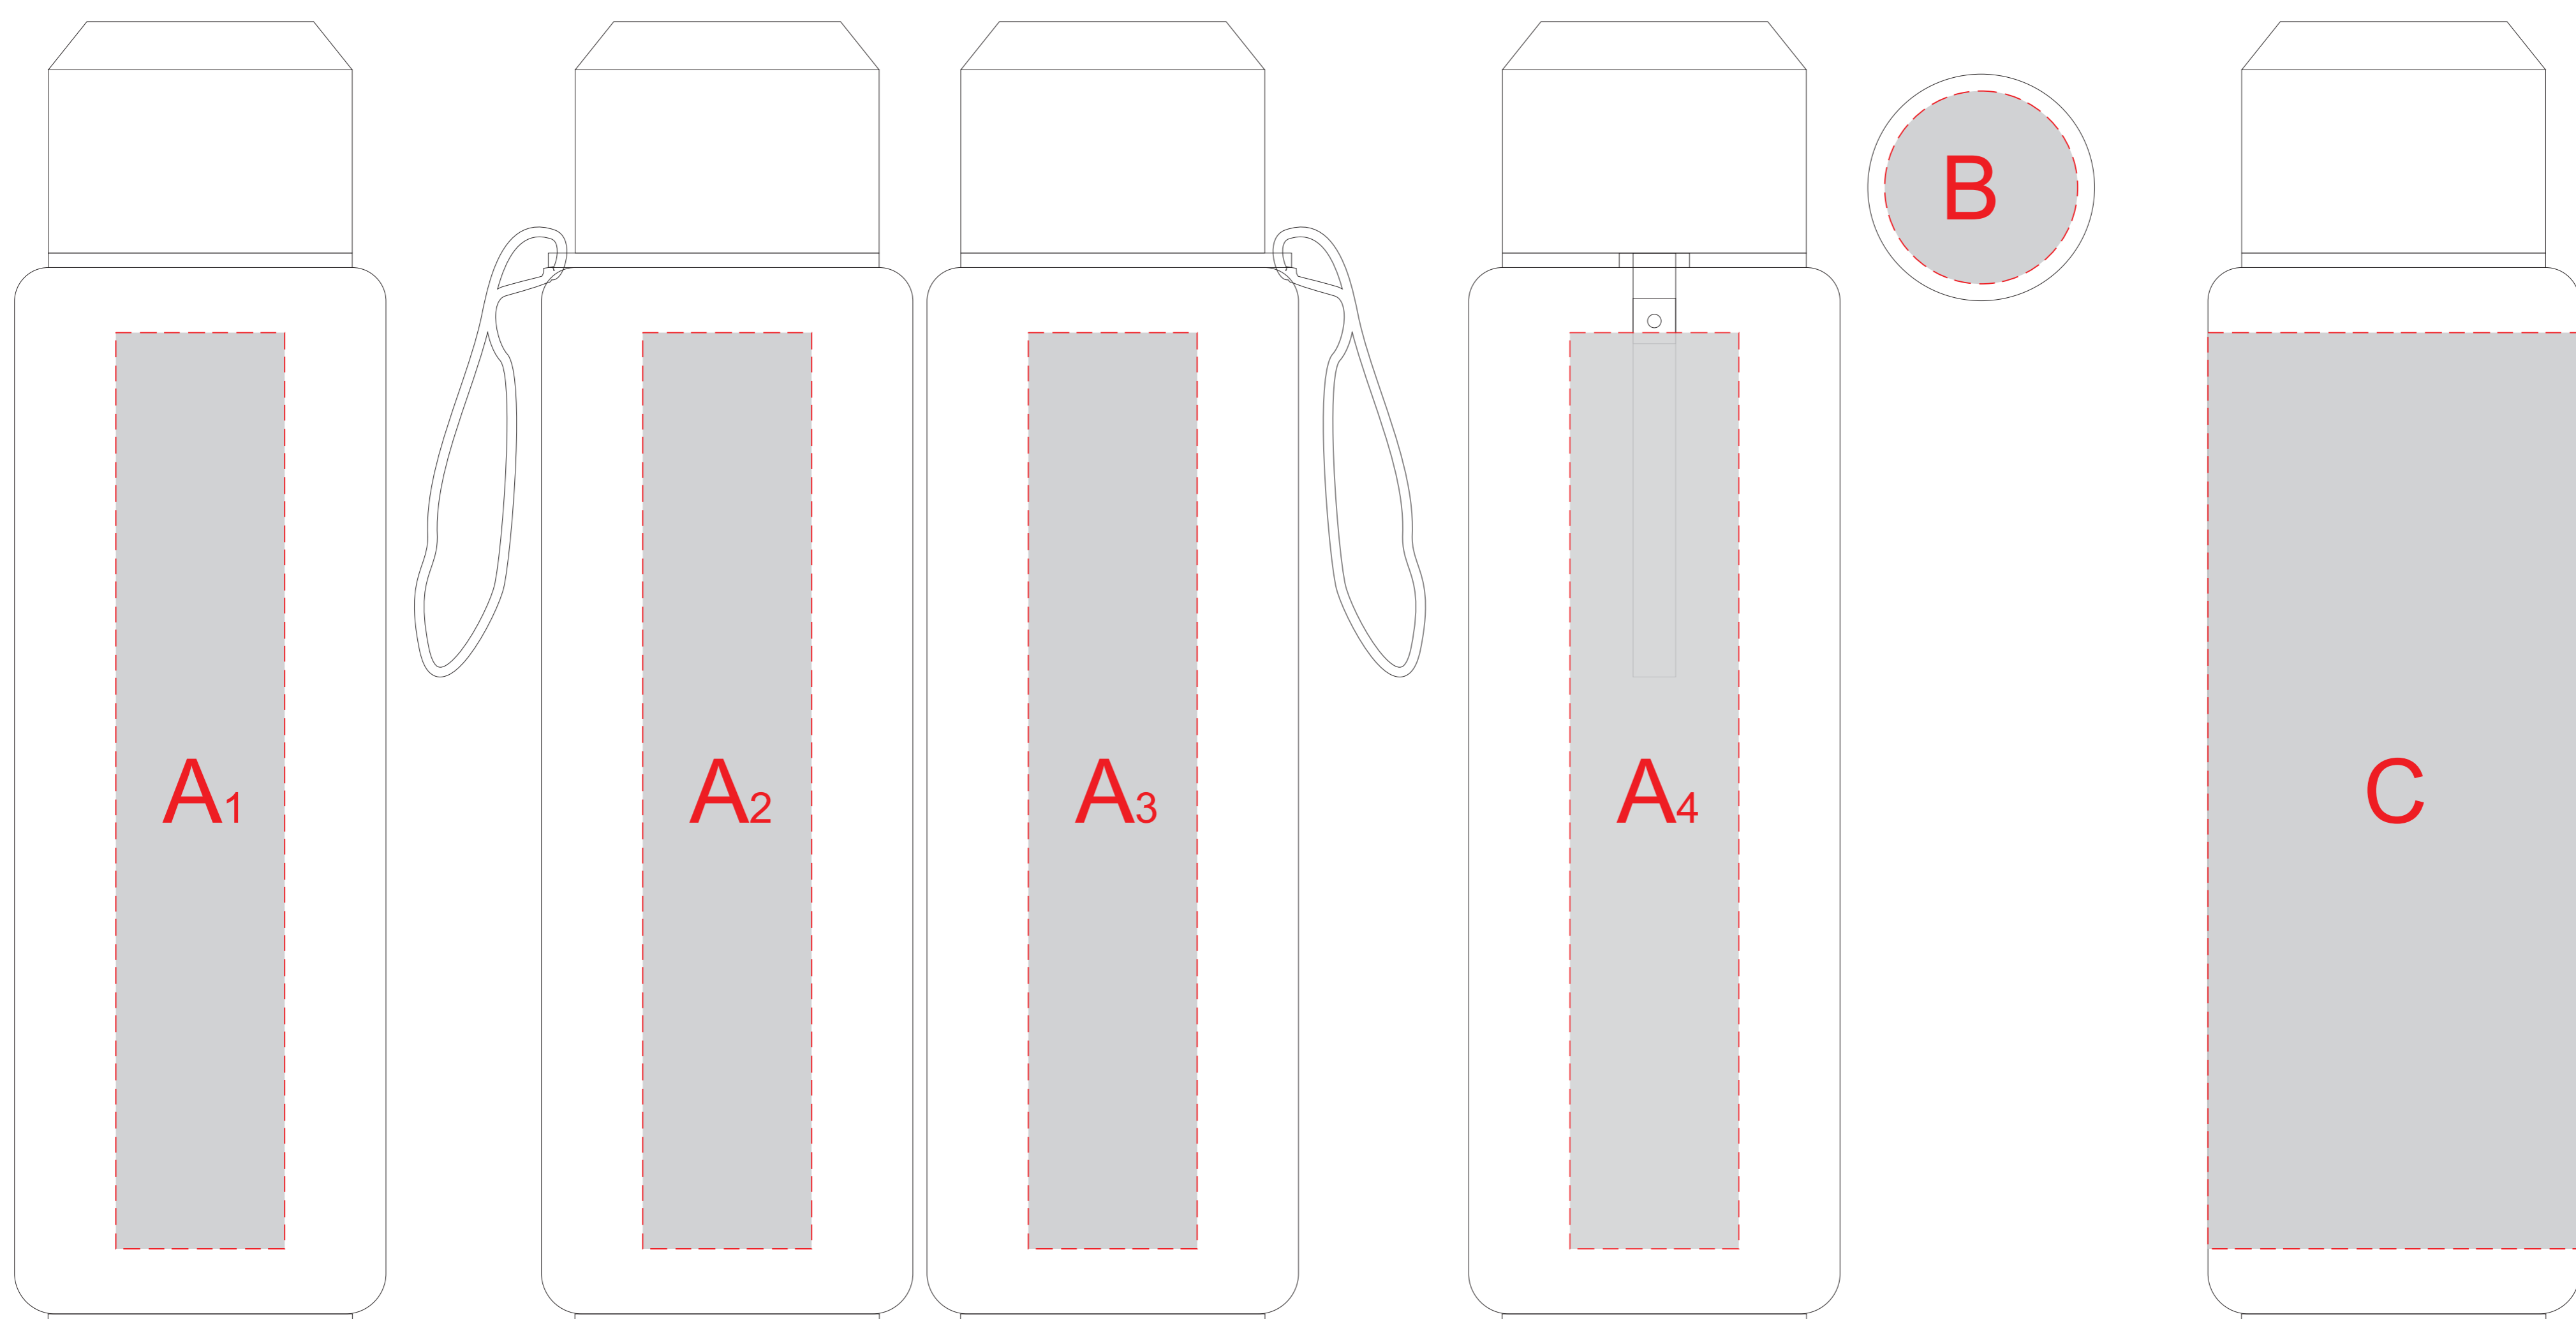

# Арт. 82721, 82720

Вид спереди

Вид слева

Вид справа

Вид сзади

Вид сверху

Вид спереди

<b>A</b>	Вид нанесения	Макс площадь (Ш*В)
	Гравировка	25x180мм
	Уф печать	20x190мм
	Тампопечать	25x45мм

<b>B</b>	Вид нанесения	Макс площадь (Ш*В)
	Гравировка	40x40мм
	Тампопечать	40x40мм

<b>C</b>	Вид нанесения	Макс площадь (Ш*В)
	Круговая гравировка (кроме арт.827200)	237x99мм