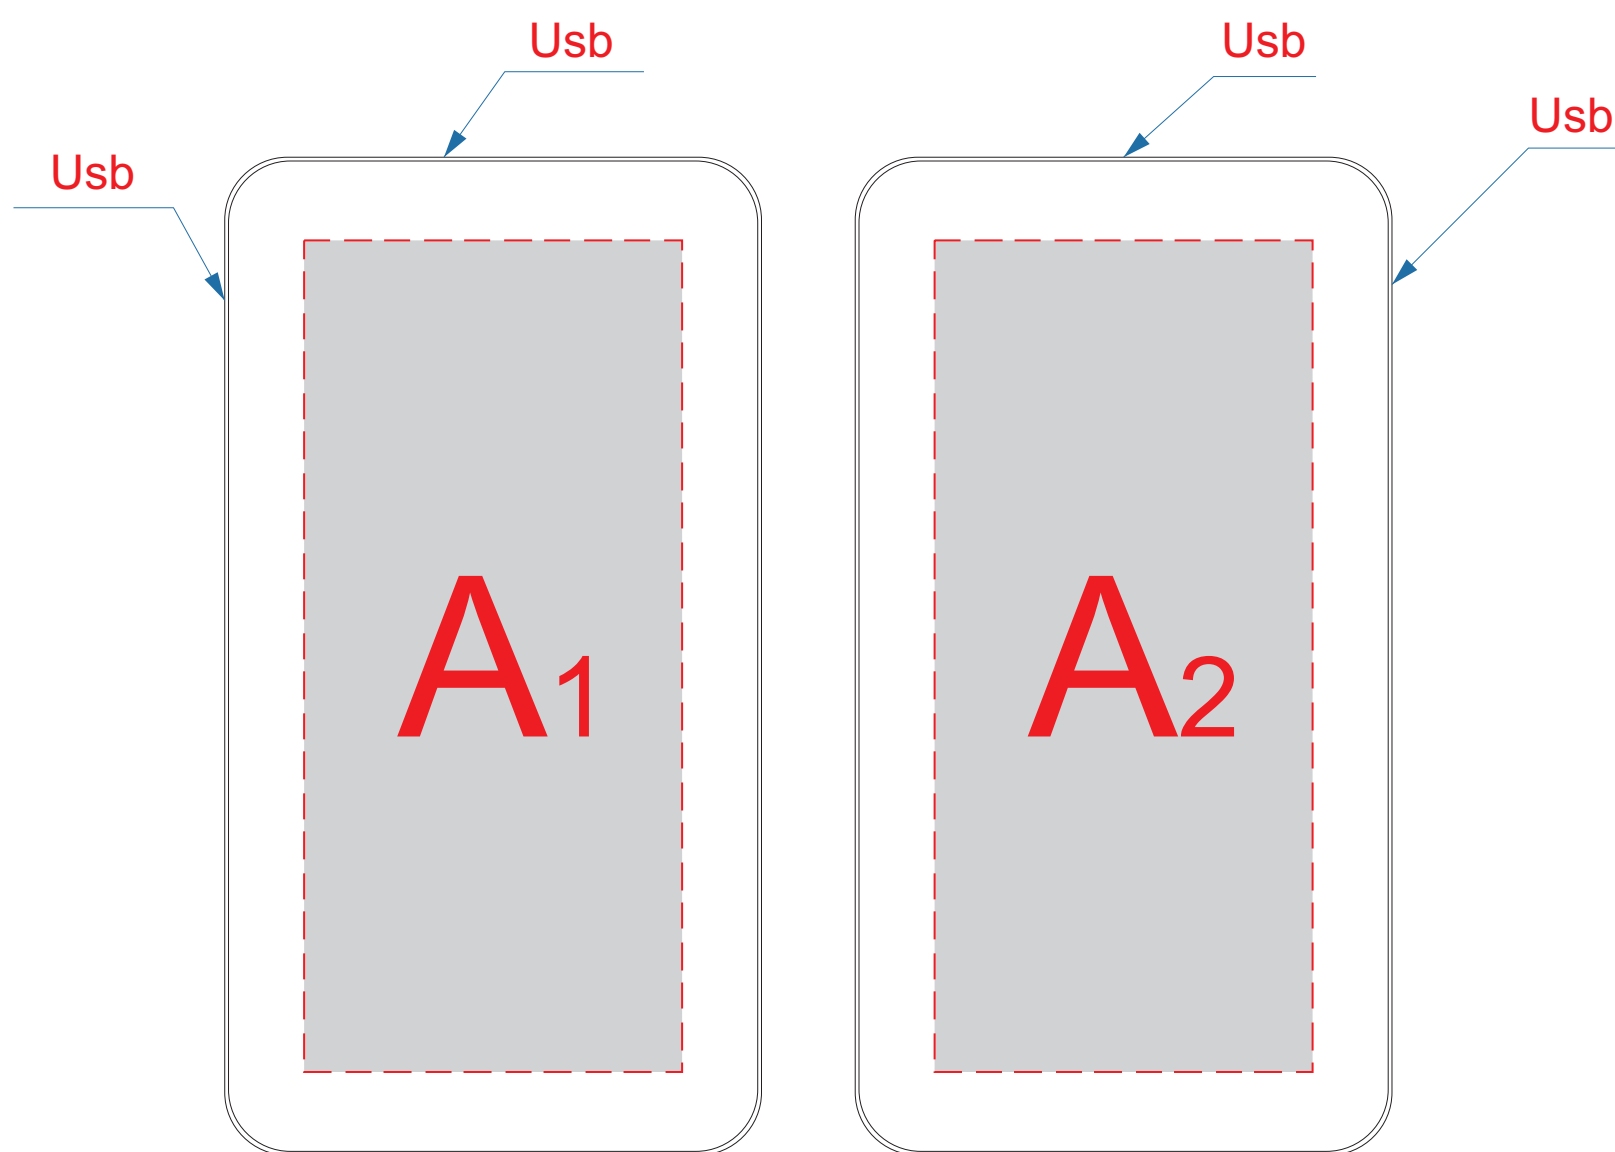

Лицо

Оборот

A	Вид нанесения	Макс площадь (Ш*В)
	Уф печать	50x110мм