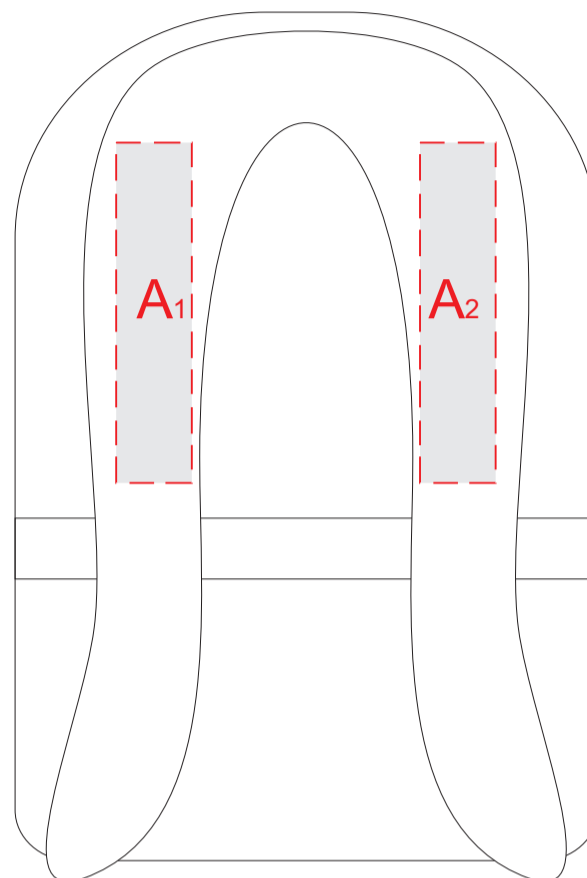

Вид спереди

Вид сзади

A	Вид нанесения	Макс площадь (Ш*В)
	Термотрансфер	40x180мм