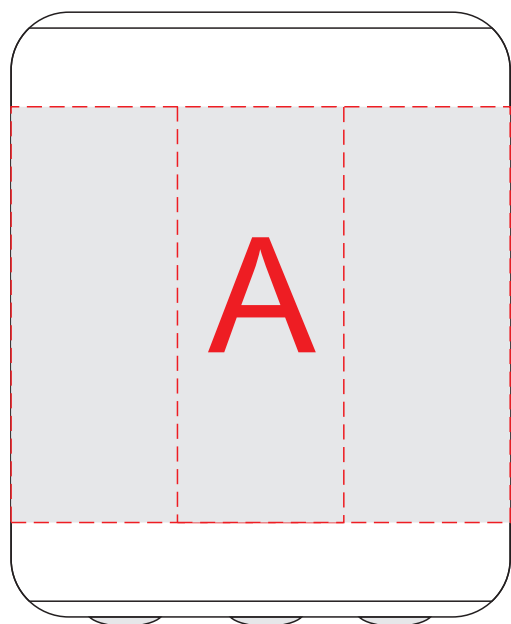

вид спереди

вид сзади

образец для круговой гравировки
и цифровой печати

A	Вид нанесения	Макс площадь (Ш*В)
	Гравировка	22x55мм
	Круговая гравировка	190x55мм
	Цифровая печать	190x55мм