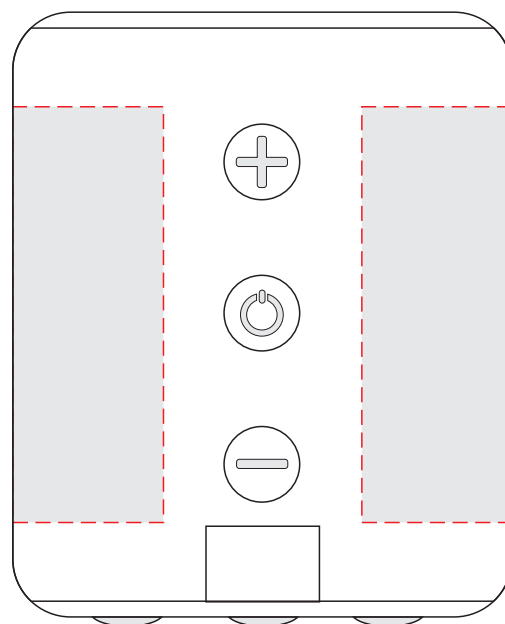

вид спереди

вид сзади

образец для круговой гравировки
и цифровой печати

A	Вид нанесения	Макс площадь (Ш*В)
	Гравировка	22x55мм
	Круговая гравировка	190x55мм
	Цифровая печать	190x55мм