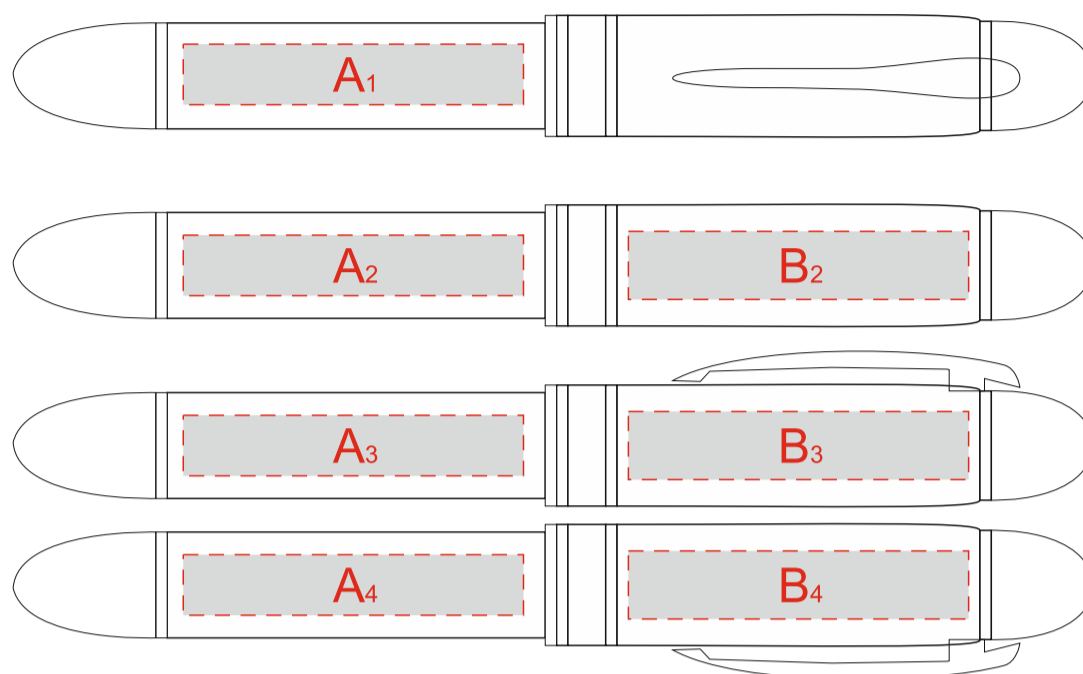

Внимание!

Цвет гравировки (золото\серебро) может отличаться в зависимости от партии изделия и конкретной модели изделия, просьба уточнять цвет через сигнальный образец!

А	Вид нанесения	Макс площадь (Ш*В)
	Гравировка	45x8мм

В	Вид нанесения	Макс площадь (Ш*В)
	Гравировка	45x9мм