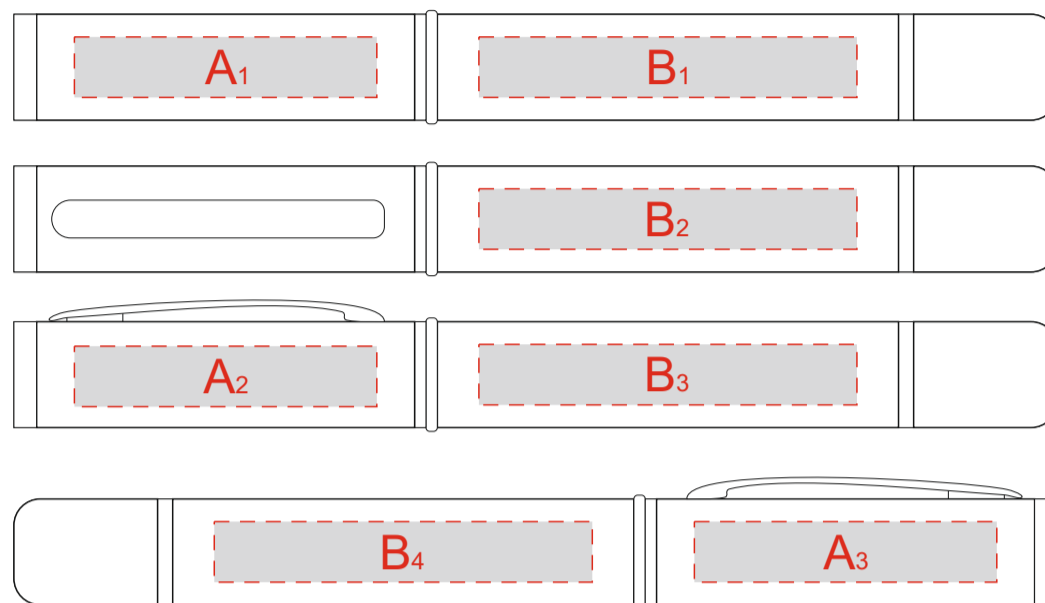

Внимание!

Цвет гравировки (золото\серебро) может отличаться в зависимости от партии изделия и конкретной модели изделия, просьба уточнять цвет через сигнальный образец!

| | | |
|----------|----------------------|---------------------------|
| A | Вид нанесения | Макс площадь (Ш*В) |
| | Тампопечать | 40x8мм |
| | Гравировка | 40x8мм |

| | | |
|----------|----------------------|---------------------------|
| B | Вид нанесения | Макс площадь (Ш*В) |
| | Тампопечать | 50x8мм |
| | Гравировка | 50x8мм |