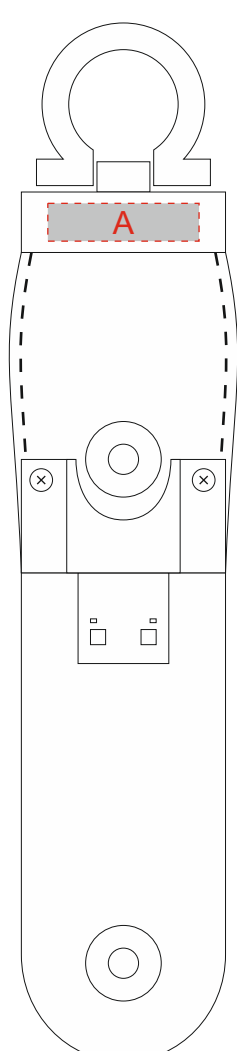

Лицо

Оборот

А	Вид нанесения	Макс площадь (Ш*В)
	Гравировка	20x5мм

В	Вид нанесения	Макс площадь (Ш*В)
	Тиснение	12x40мм