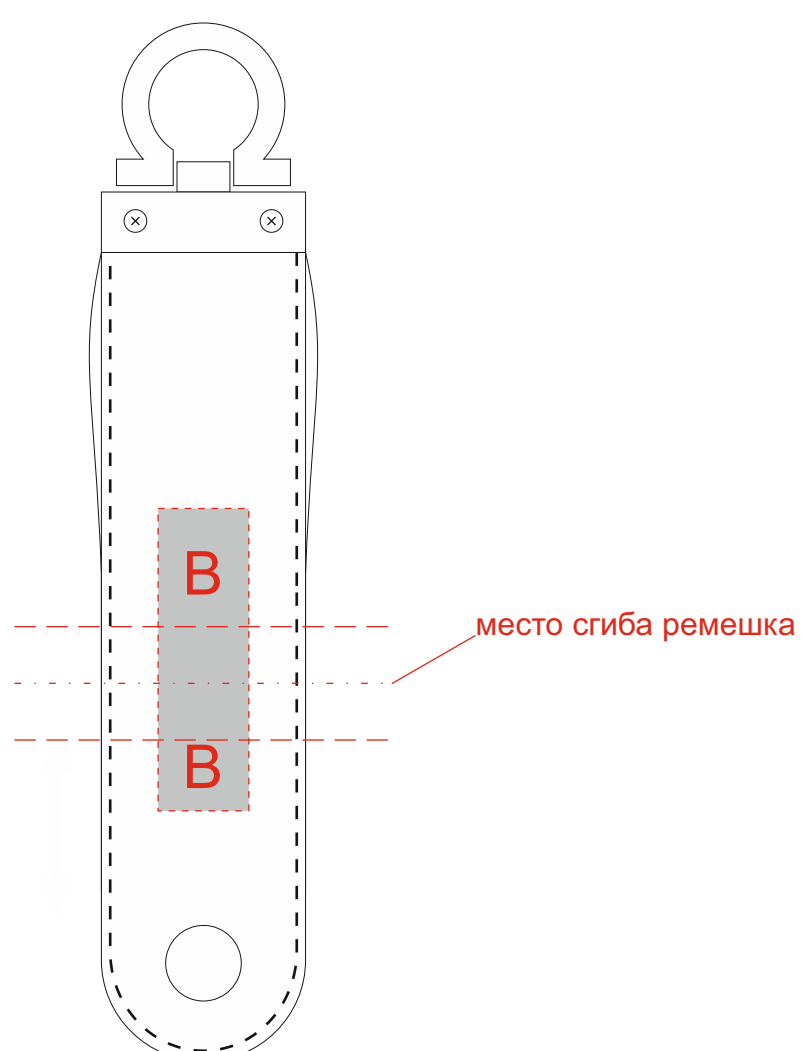

Лицо

Оборот

А	Вид нанесения	Макс площадь (Ш*В)
	Гравировка	20x5мм

В	Вид нанесения	Макс площадь (Ш*В)
	Тиснение	12x40мм