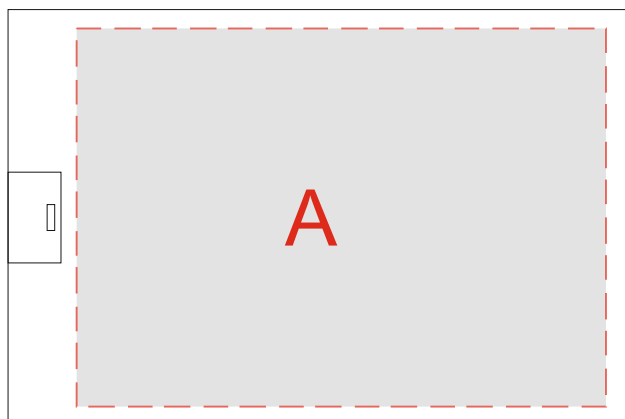

Арт. 6585

Лицо

Оборот

А	Вид нанесения	Макс площадь (Ш*В)
	Гравировка	70x45мм
	УФ печать	70x50мм
	Смола	70x50мм
	Цифровая печать	70x50мм

В	Вид нанесения	Макс площадь (Ш*В)
	УФ печать	76x50мм
	Смола	76x50мм
	Цифровая печать	76x50мм

С	Вид нанесения	Макс площадь (Ш*В)
	Гравировка	76x50мм