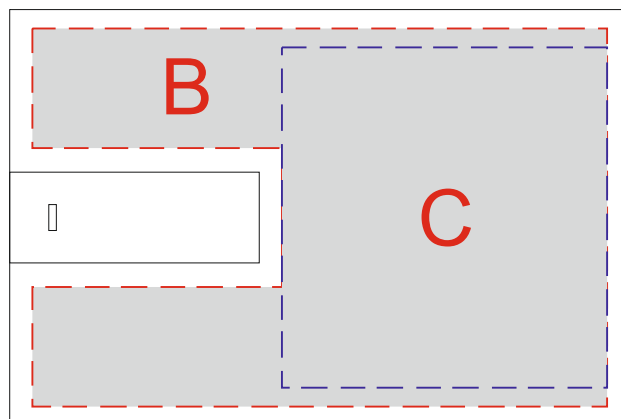

Арт. 6585

Лицо

Оборот

А	Вид нанесения	Макс площадь (Ш*В)
	Гравировка	70x45мм
	УФ печать	70x50мм
	Смола	70x50мм
	Цифровая печать	70x50мм

В	Вид нанесения	Макс площадь (Ш*В)
	УФ печать	76x50мм
	Смола	76x50мм
	Цифровая печать	76x50мм

С	Вид нанесения	Макс площадь (Ш*В)
	Гравировка	76x50мм