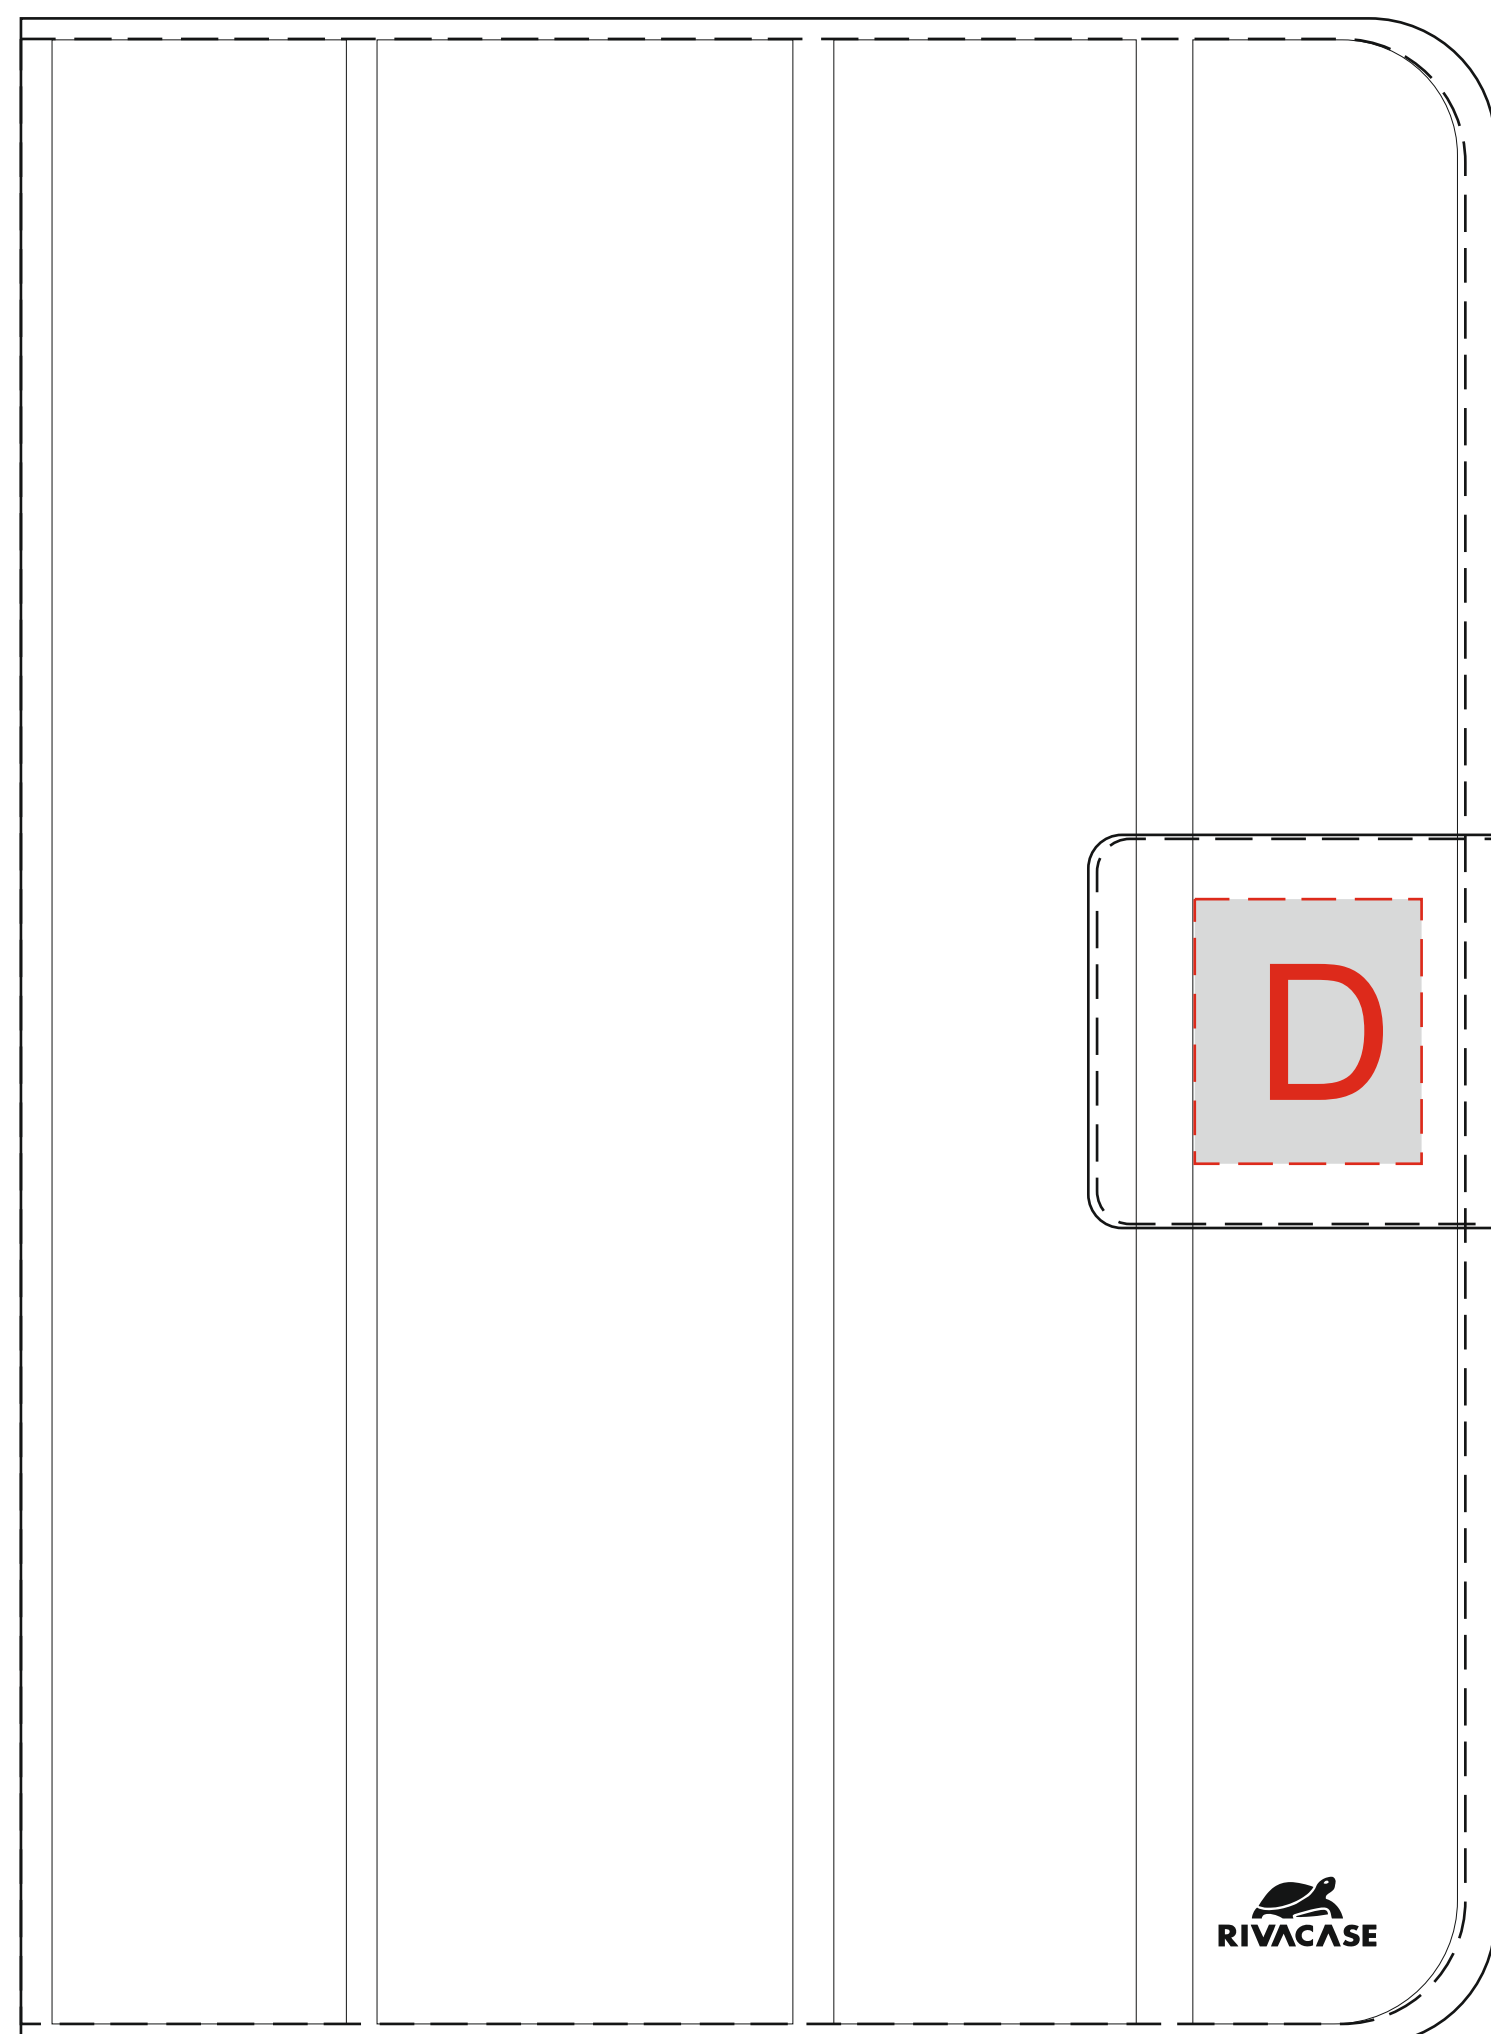

Арт. 94213

Вид спереди

Вид спереди

A	Вид нанесения	Макс площадь (Ш*В)
	Тиснение	45x95мм

B	Вид нанесения	Макс площадь (Ш*В)
	Тиснение	30x95мм

C	Вид нанесения	Макс площадь (Ш*В)
	Тиснение	25x95мм

D	Вид нанесения	Макс площадь (Ш*В)
	Тиснение	30x35мм