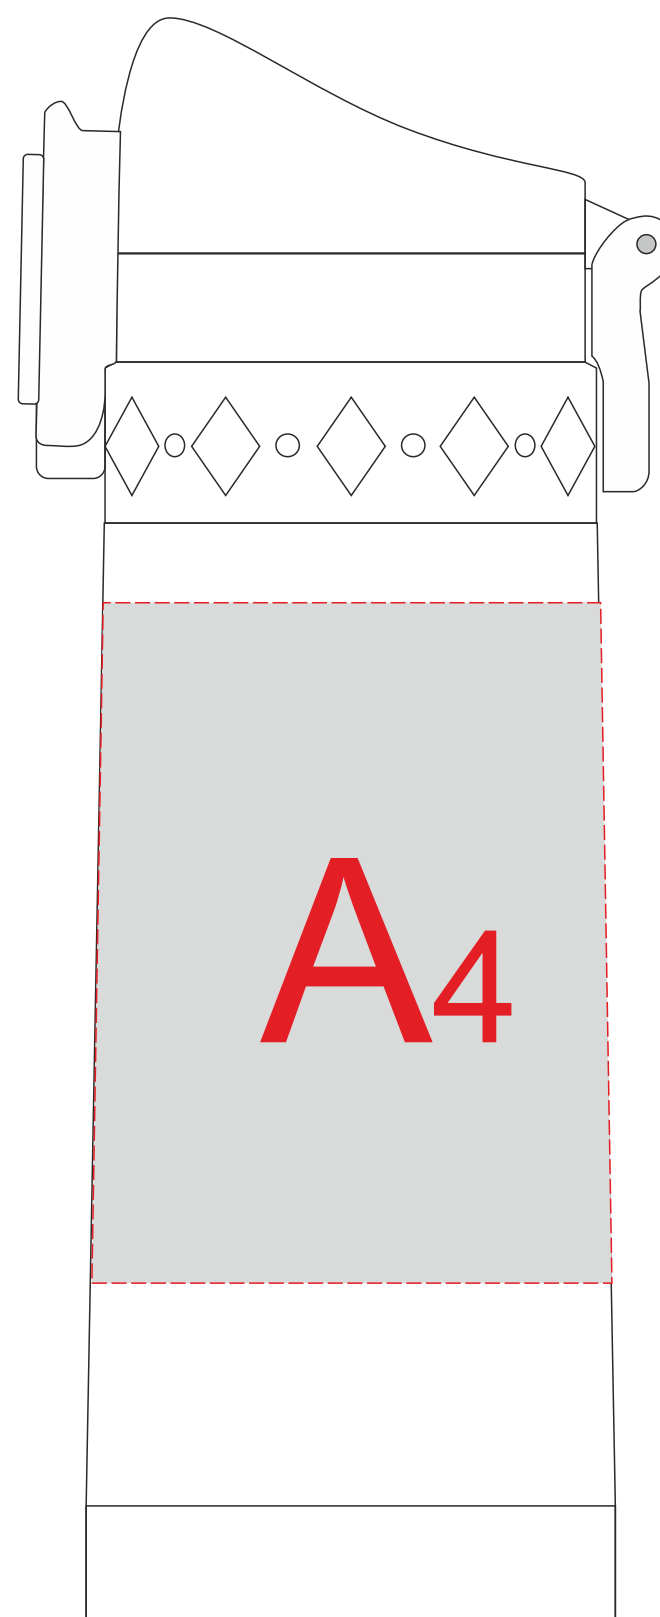

Арт.94133

A	Вид нанесения	Макс площадь (Ш*В)
	Гравировка	23x90мм
	Круговая гравировка	216x90мм
	Тампопечать	25x50мм
	Цифровая печать	216x90мм