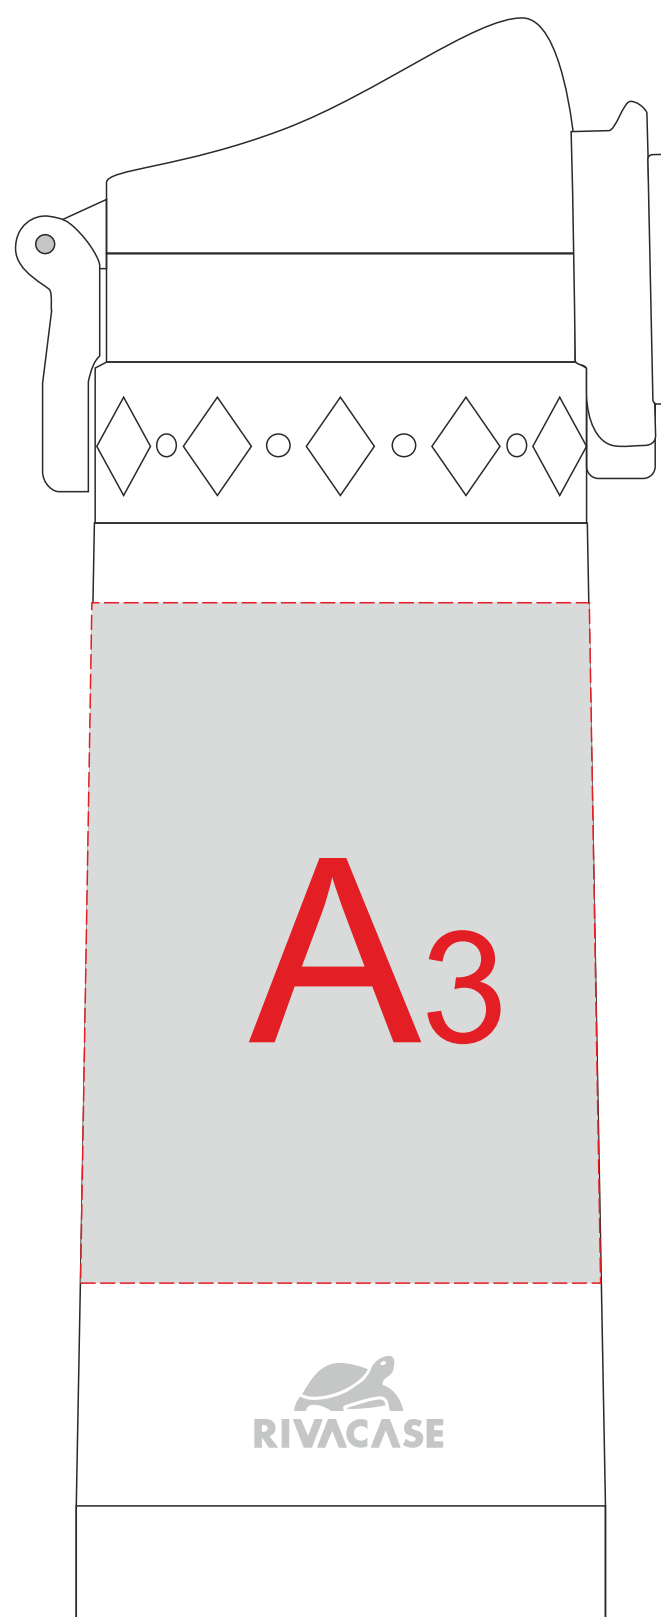

Арт.94133

A	Вид нанесения	Макс площадь (Ш*В)
	Гравировка	23x90мм
	Круговая гравировка	216x90мм
	Тампопечать	25x50мм
	Цифровая печать	216x90мм