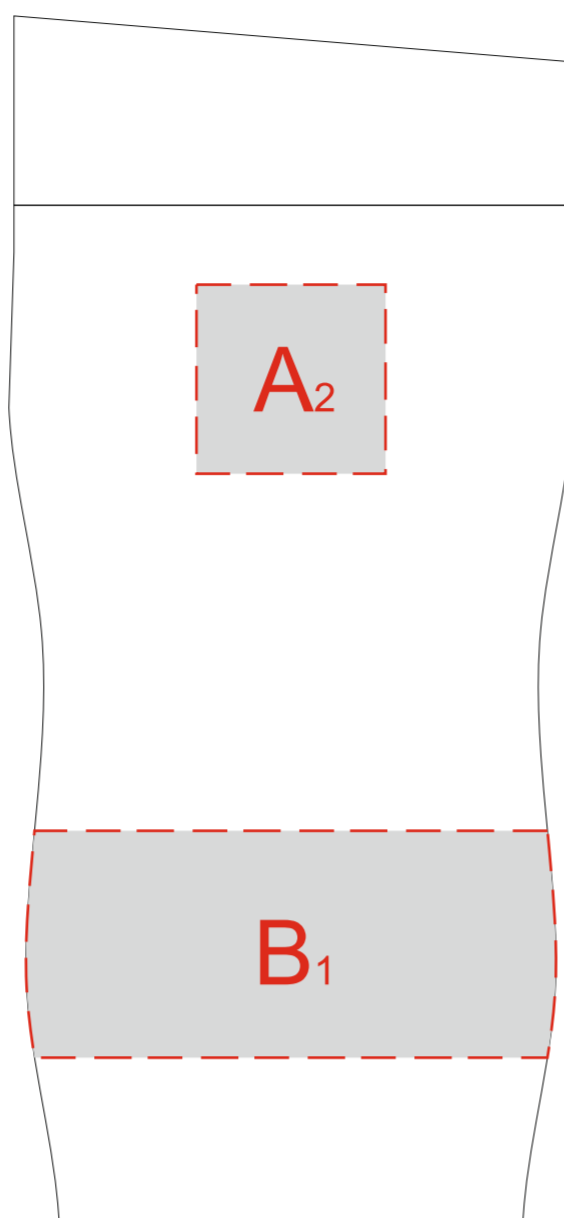

Вид спереди

Вид справа

Вид слева

Вид сзади

A	Вид нанесения	Макс площадь (Ш*В)
	Тампопечать	25x25мм
	Гравировка	25x25мм

B	Вид нанесения	Макс площадь (Ш*В)
	Тампопечать	25x30мм
	Круговая Гравировка	100x30мм
	Гравировка	25x30мм
	Цифровая печать	100x30мм