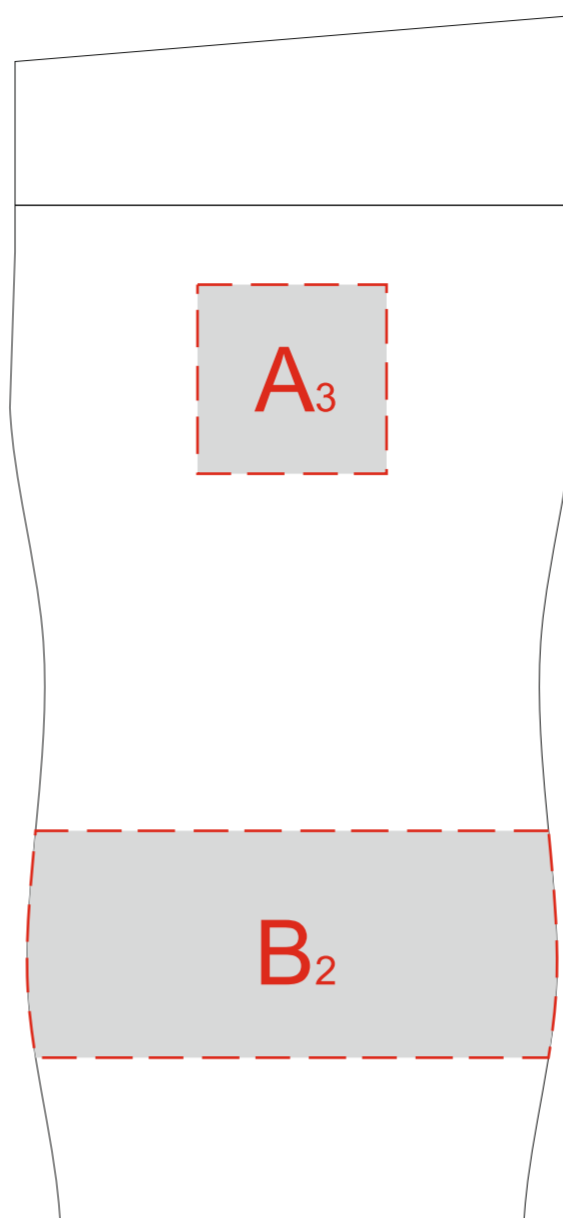

Вид спереди

Вид справа

Вид слева

Вид сзади

A	Вид нанесения	Макс площадь (Ш*В)
	Тампопечать	25x25мм
	Гравировка	25x25мм

B	Вид нанесения	Макс площадь (Ш*В)
	Тампопечать	25x30мм
	Круговая Гравировка	100x30мм
	Гравировка	25x30мм
	Цифровая печать	100x30мм