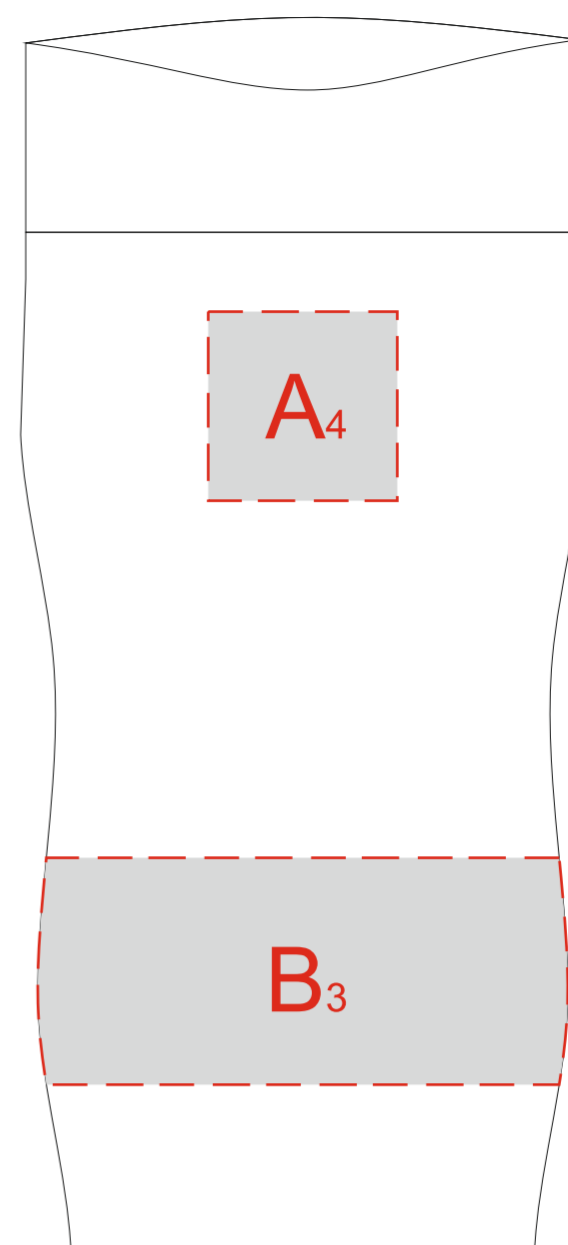

Вид спереди

Вид справа

Вид слева

Вид сзади

A	Вид нанесения	Макс площадь (Ш*В)
	Тампопечать	25x25мм
	Гравировка	25x25мм

B	Вид нанесения	Макс площадь (Ш*В)
	Тампопечать	25x30мм
	Круговая Гравировка	100x30мм
	Гравировка	25x30мм
	Цифровая печать	100x30мм