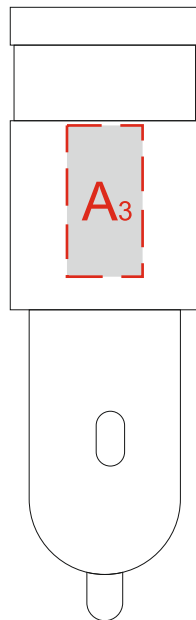

# Арт. 9411

Вид спереди

Вид сзади

Вид слева

Вид справа

Вид спереди

Инф. производителя

A	Вид нанесения	Макс площадь (Ш*В)
	Тампопечать	10x18мм
	УФ печать	8x20мм

B	Вид нанесения	Макс площадь (Ш*В)
	Цифровая печать	75,3x25мм