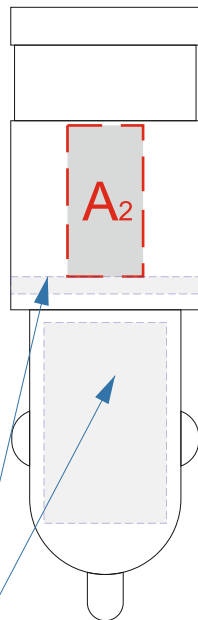

# Арт. 9411

Вид спереди

Вид сзади

Вид слева

Вид справа

Вид спереди

Инф. производителя

A	Вид нанесения	Макс площадь (Ш*В)
	Тампопечать	10x18мм
	УФ печать	8x20мм

B	Вид нанесения	Макс площадь (Ш*В)
	Цифровая печать	75,3x25мм